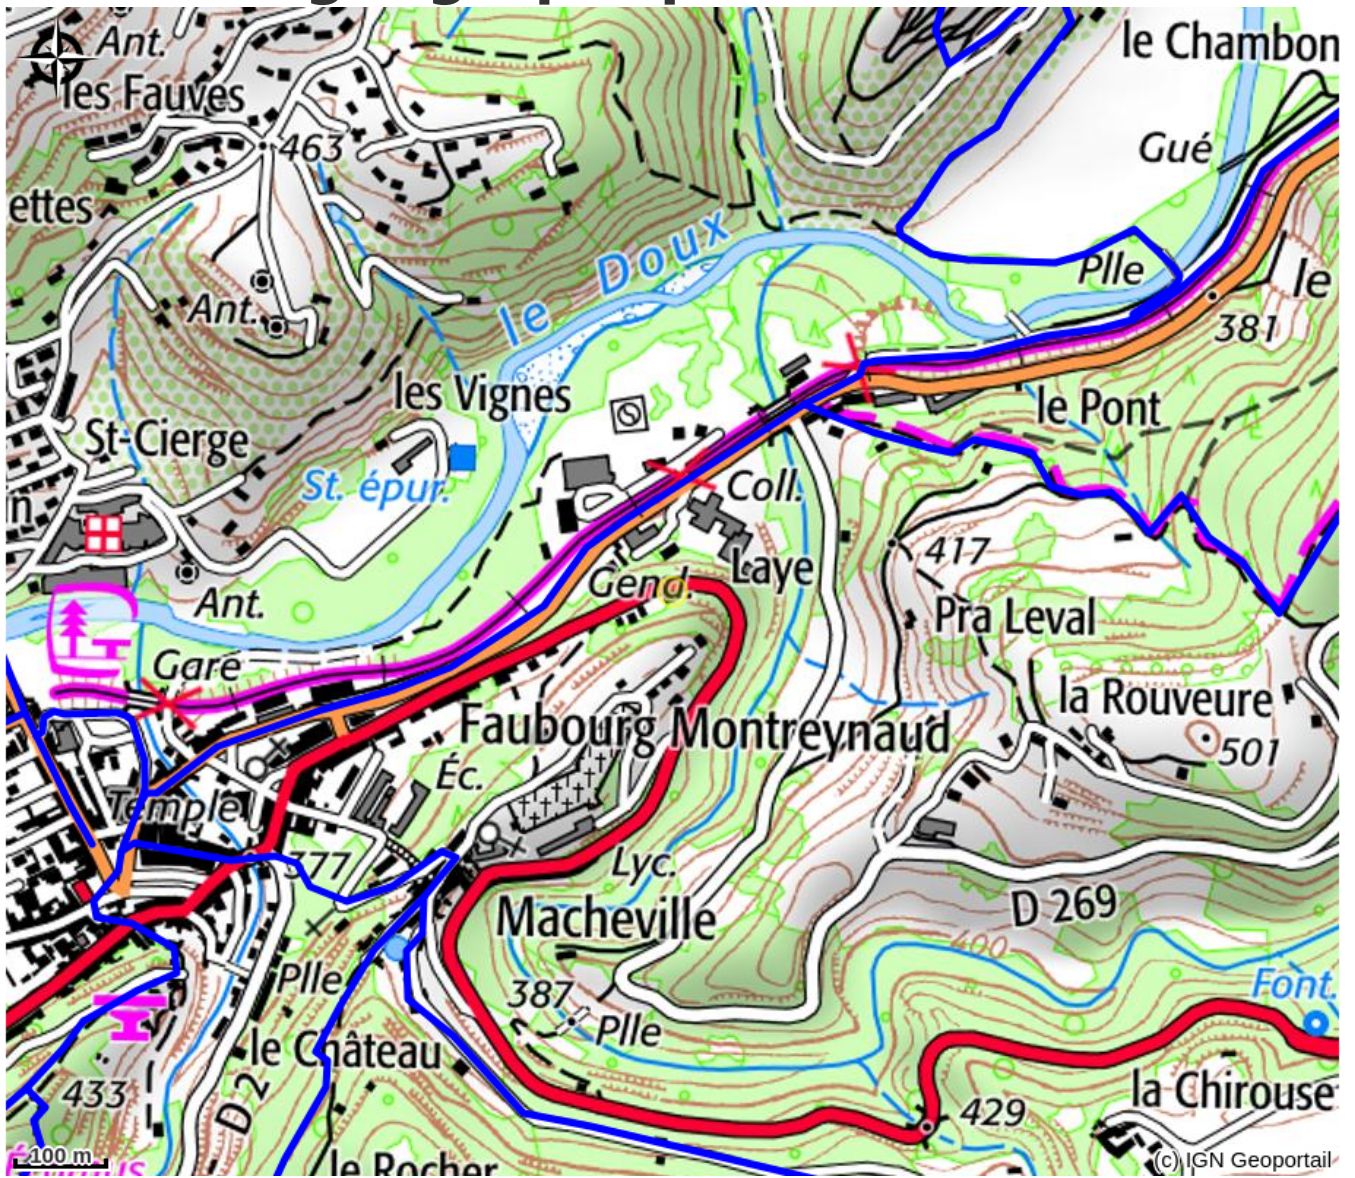

Chez Eric Bruat

PAYS DE LAMASTRE

Crédit photo : Le salon du gîte (M. Bruat)

Appartement dans maison indépendante à proximité de Lamastre donnant sur une terrasse couverte.

Infos pratiques

Categorie : Hébergements

Type d'hébergement : Gîtes

Situation géographique

Toutes les infos pratiques

Informations pratiques

Ouverture:

Du 01/01 au 31/12/2023.

Tarifs:

Du 01/01 au 29/06/2022