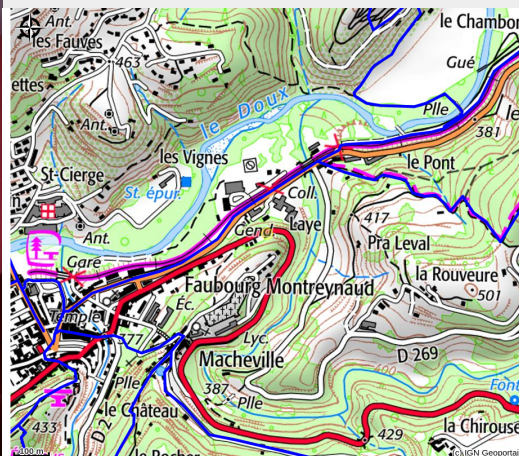

Chez Eric Bruat

PAYS DE LAMASTRE

Crédit photo : Le salon du gîte (M. Bruat)

Appartement dans maison indépendante à proximité de Lamastre donnant sur une terrasse couverte.

Infos pratiques

Categorie : Hébergements