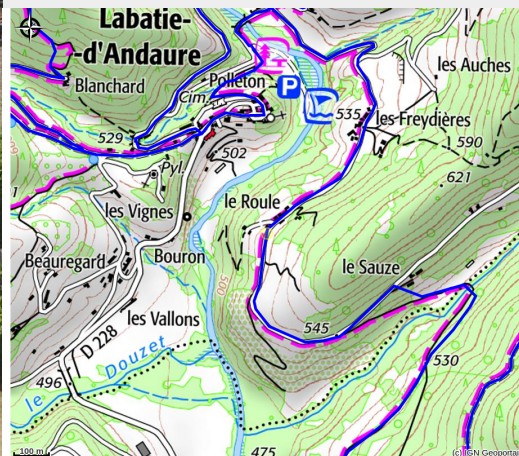

Le Petit Roule

PAYS DE LAMASTRE

Crédit photo : (Mme Escoffier)

Maison en pierre indépendante pour 4/5 personnes avec piscine, cour, terrasse, parking privé. Cuisine, salon, salle de bain, WC au rez-de-chaussée et deux chambres à l'étage. Exposition sud.