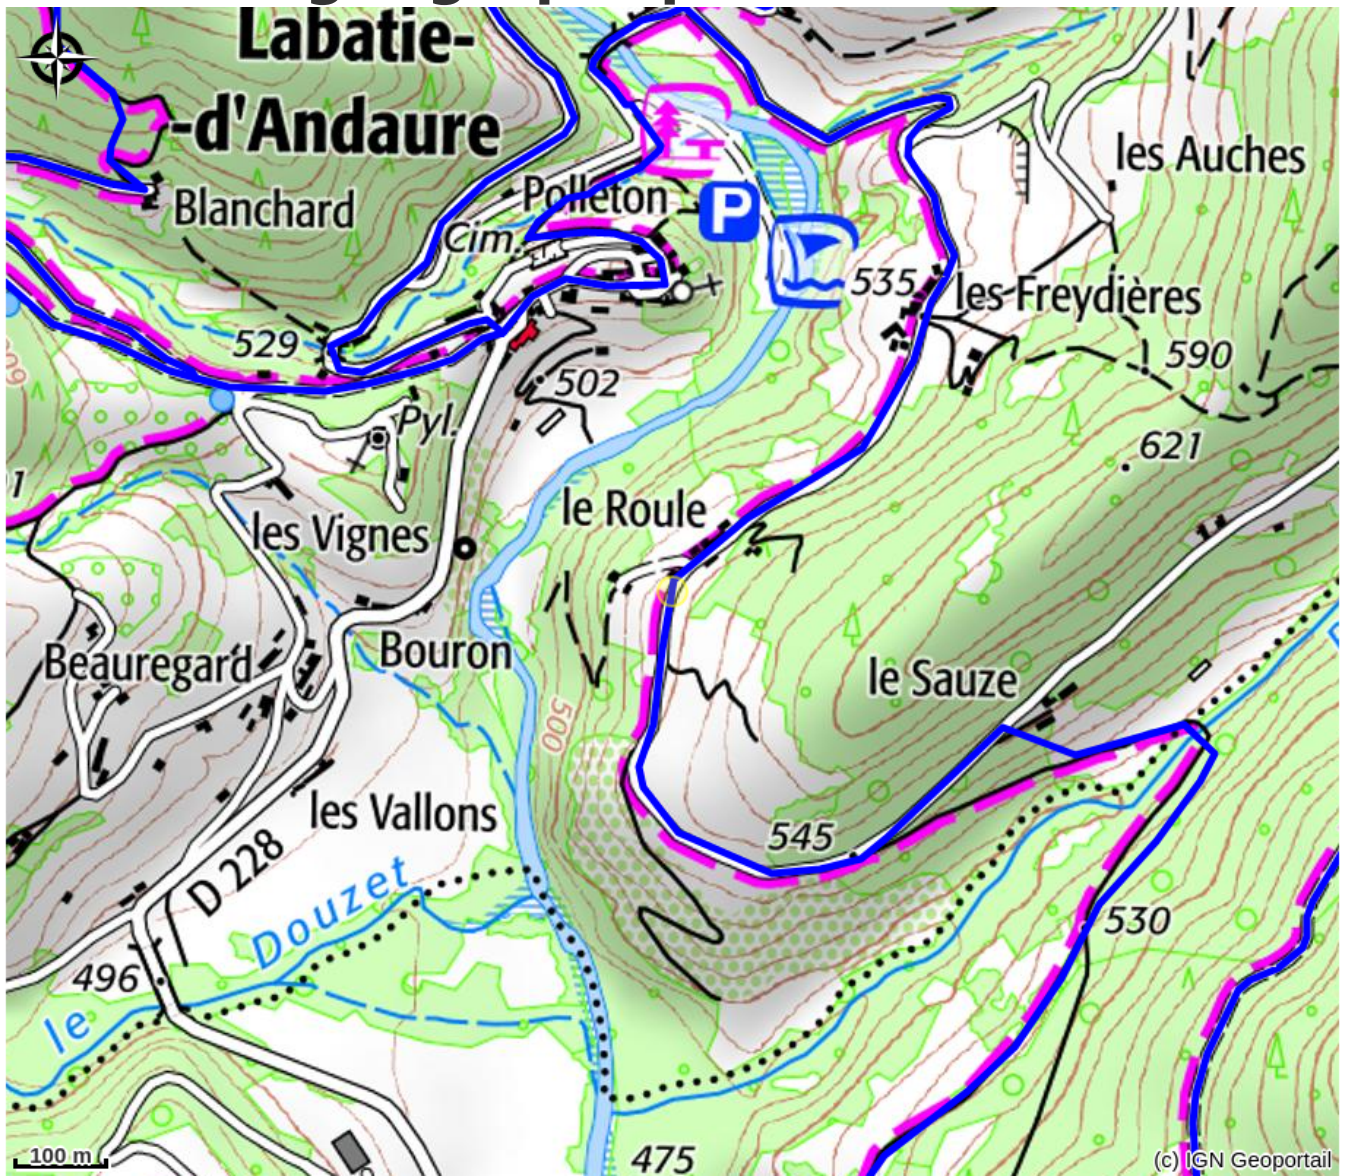

Le Petit Roule

PAYS DE LAMASTRE

Crédit photo : (Mme Escoffier)

Maison en pierre indépendante pour 4/5 personnes avec piscine, cour, terrasse, parking privé. Cuisine, salon, salle de bain, WC au rez-de-chaussée et deux chambres à l'étage. Exposition sud.

Situation géographique

Toutes les infos pratiques

Informations pratiques

Ouverture:

Du 01/01 au 31/12/2023.

Tarifs:

Du 01/01 au 30/06/2022

Week-end : à partir de 150 €