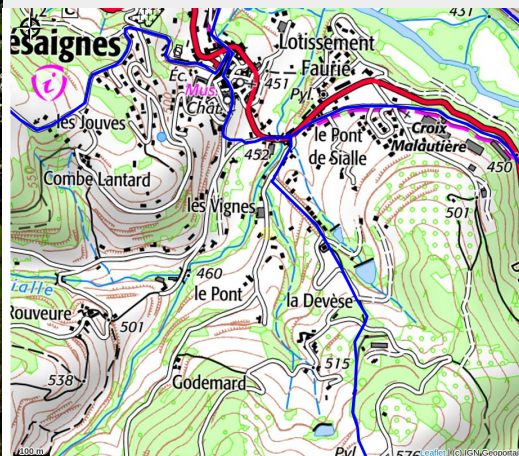

# Gîte 'Le Noyer'

Pays de Lamastre

Crédit photo : La cascade à côté de la maison (le niveau d'eau varie en fonction de la saison). (Clévacances)

*Grande maison indépendante au calme,  
idéale pour une ou deux familles avec  
des enfants.*

À l'extérieur, profitez d'une grande terrasse avec barbecue, salon de jardin, chaise longue, garage, et un jardin bordée par la rivière "Le Sialle" et une cascade dans la propriété.

Proche de tout lieux propices à la pêche, la baignade, la pratique VTT et de l'équitation.