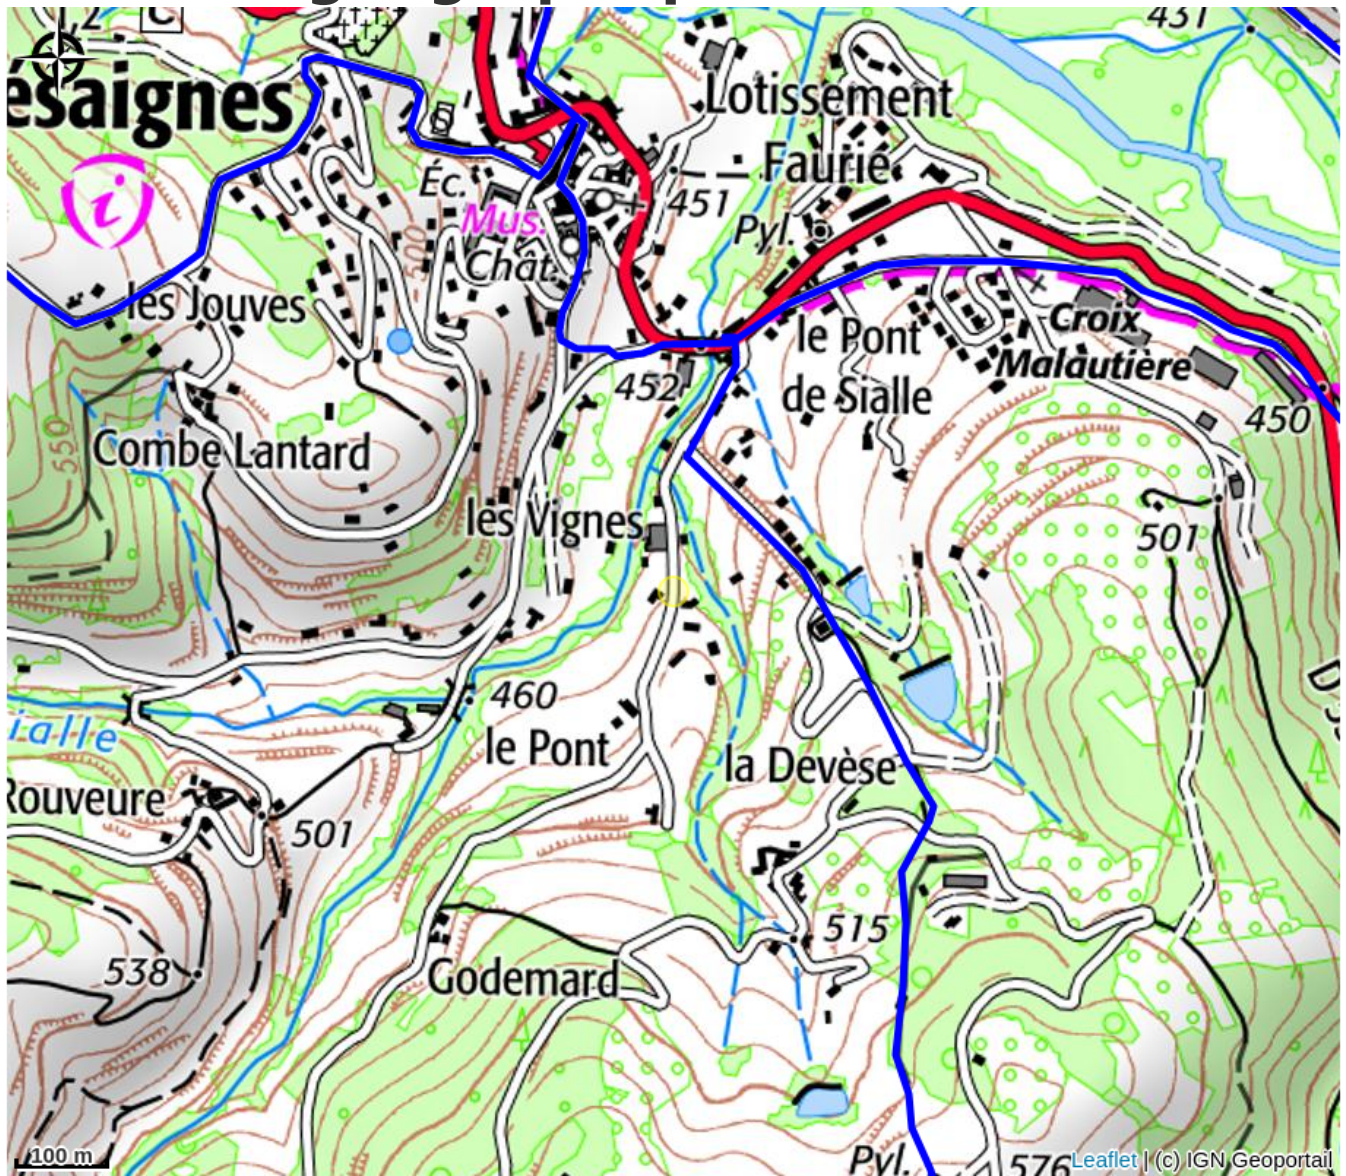

# Gîte 'Le Noyer'

Pays de Lamastre

Crédit photo : La cascade à côté de la maison (le niveau d'eau varie en fonction de la saison). (Clévacances)

*Grande maison indépendante au calme,  
idéale pour une ou deux familles avec  
des enfants.*

# Description

Maison individuelle de 208m<sup>2</sup> sur deux niveaux avec grand jardin.

Au rez-de-chaussée, retrouvez un vaste séjour et un salon avec Starlink-internet (WiFi) et TV avec Chromecast/hdmi-cable sont à disposition.

À l'extérieur, profitez d'une grande terrasse avec barbecue, salon de jardin, chaise longue, garage, et un jardin bordée par la rivière "Le Sialle" et une cascade dans la propriété.

Proche de tout lieux propices à la pêche, la baignade, la pratique VTT et de l'équitation.

# Situation géographique