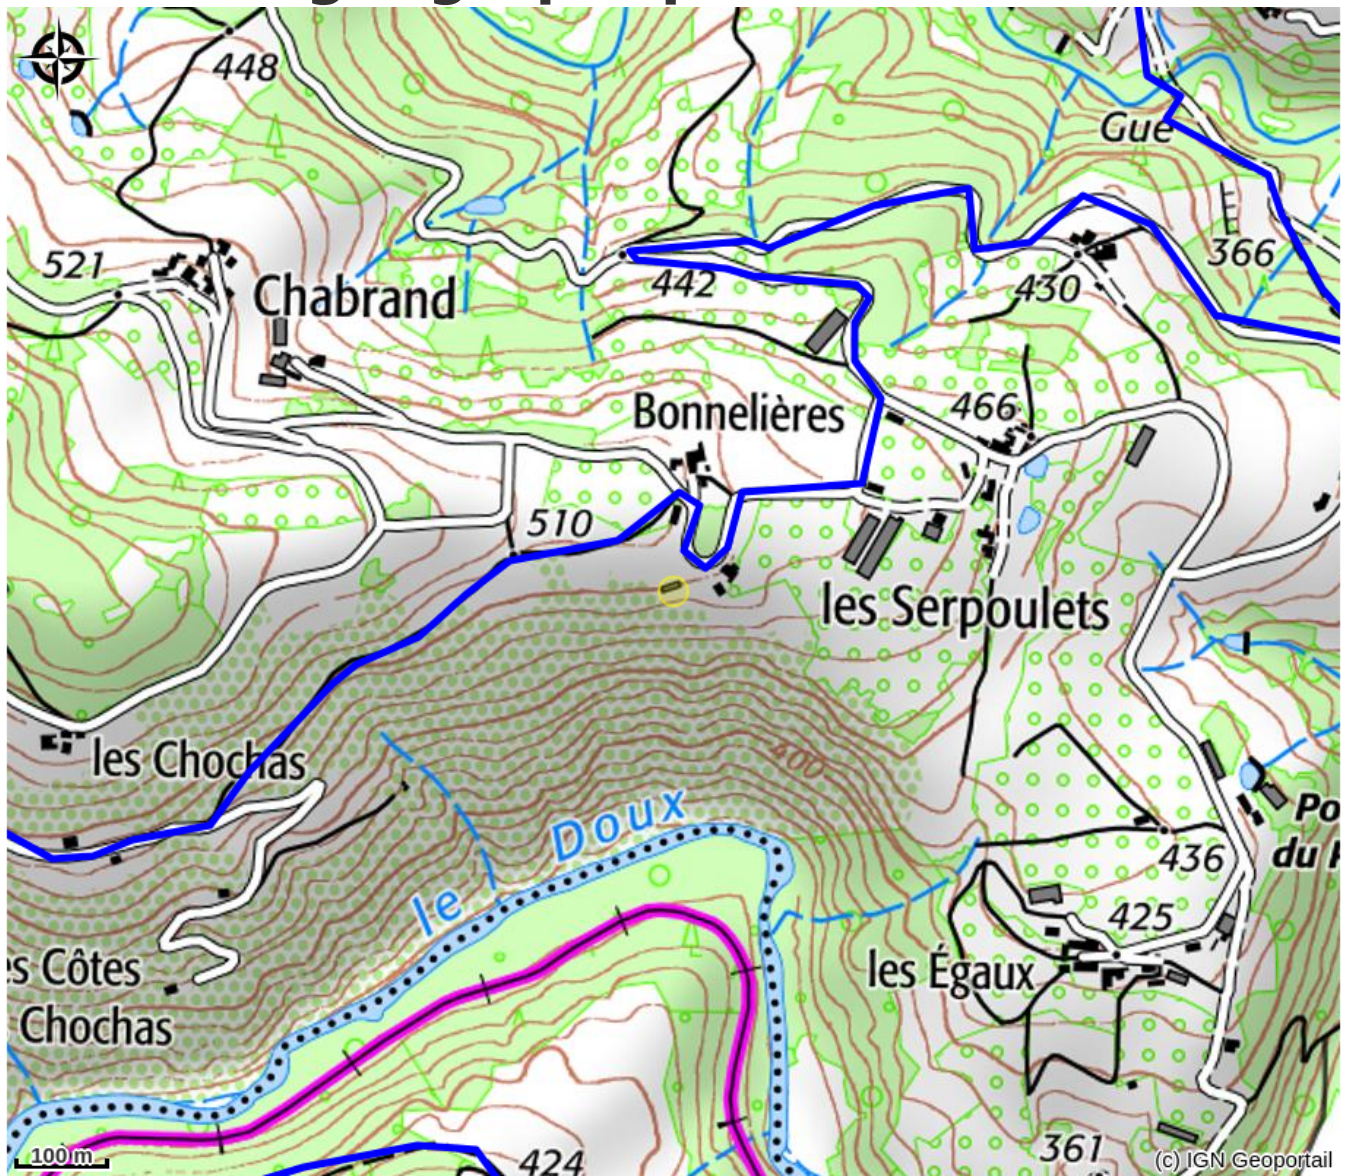

Situation géographique