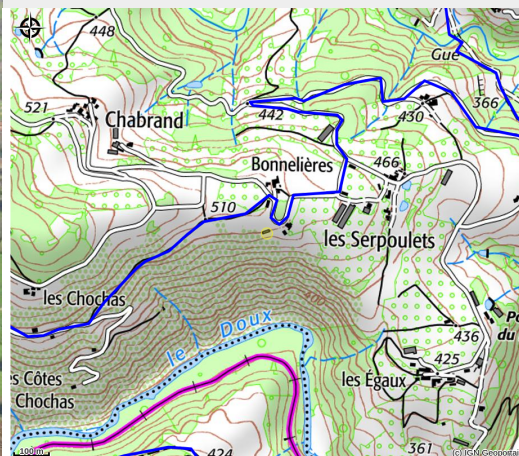

La côte des Buis - Le châtaignier

Pays de Lamastre

Crédit photo : La Côte des Buis - Le châtaignier (Serge Chapelle)

*Gîte avec piscine chauffée intérieure,
commune aux 3 gîtes.*

Infos pratiques

Categorie : Hébergements