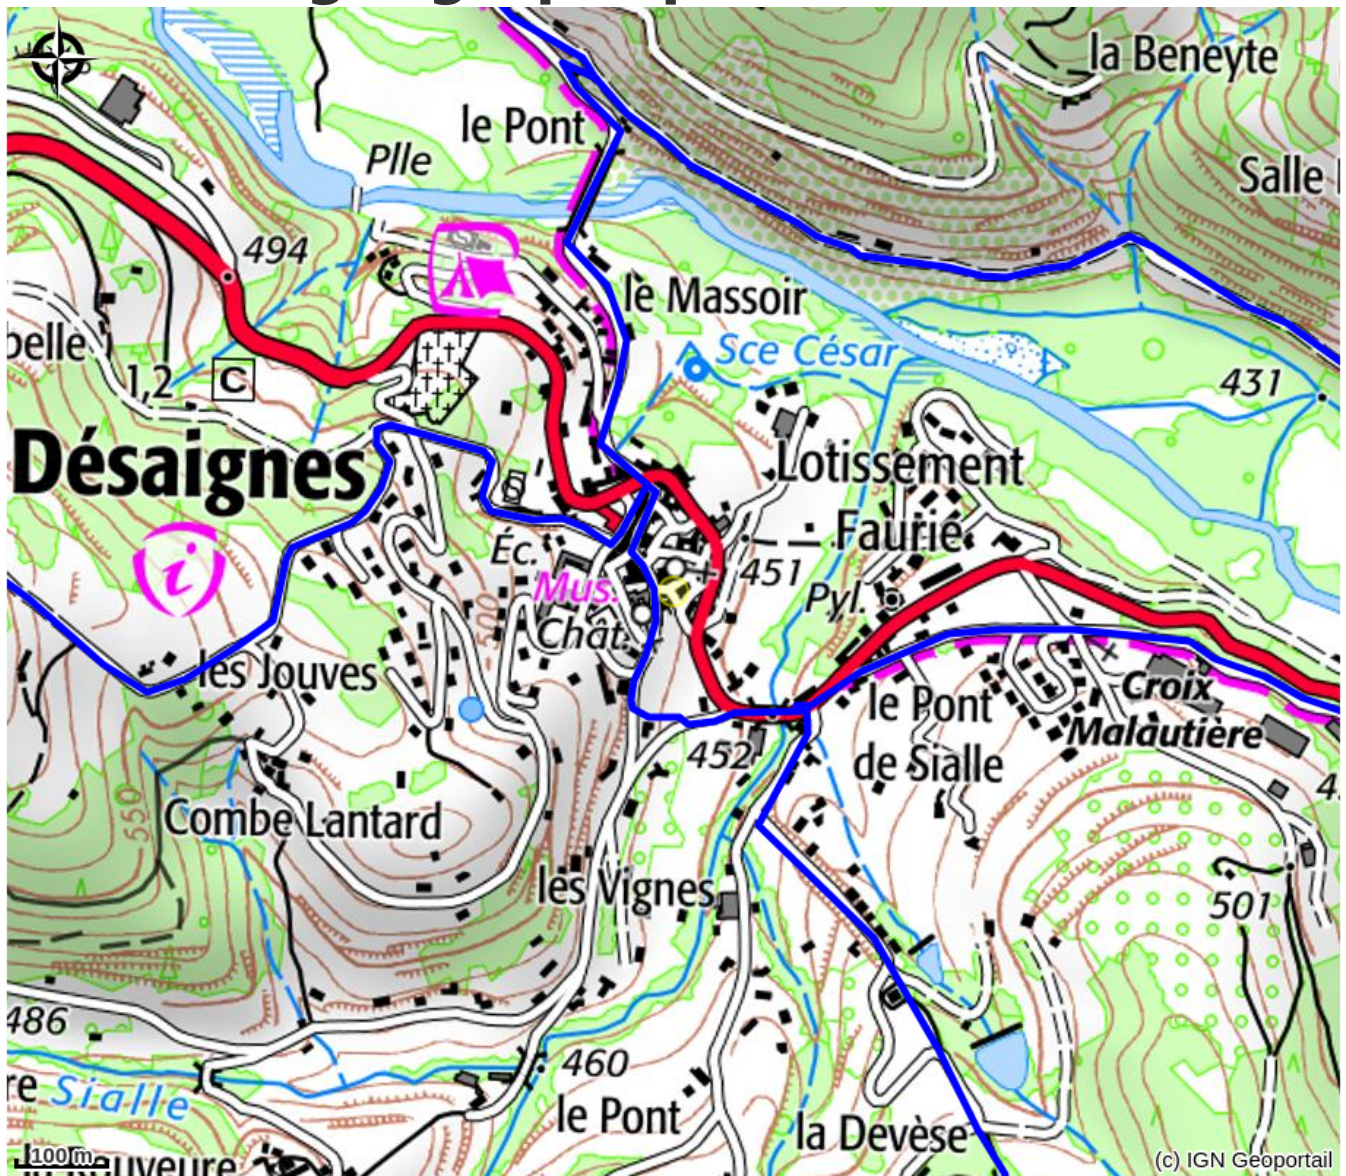

Chez Paulette Bruchon

PAYS DE LAMASTRE

Crédit photo : Bruchon (Bruchon)

Appartement situé au cœur du village médiéval de Désaignes.

Infos pratiques

Categorie : Hébergements

Type d'hébergement : Gîtes

Situation géographique