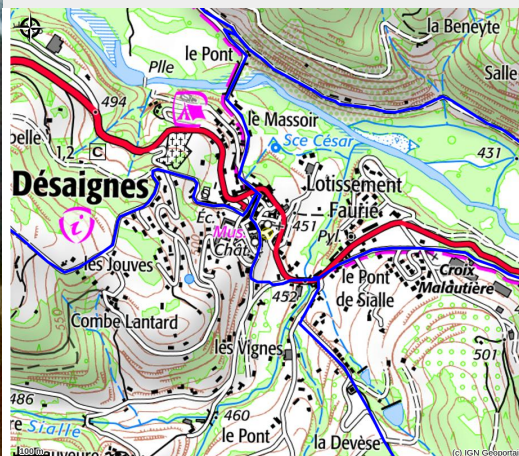

Chez Paulette Bruchon

PAYS DE LAMASTRE

Crédit photo : Bruchon (Bruchon)

Appartement situé au cœur du village médiéval de Désaignes.

Infos pratiques

Categorie : Hébergements

Type d'hébergement : Gîtes

Situation géographique