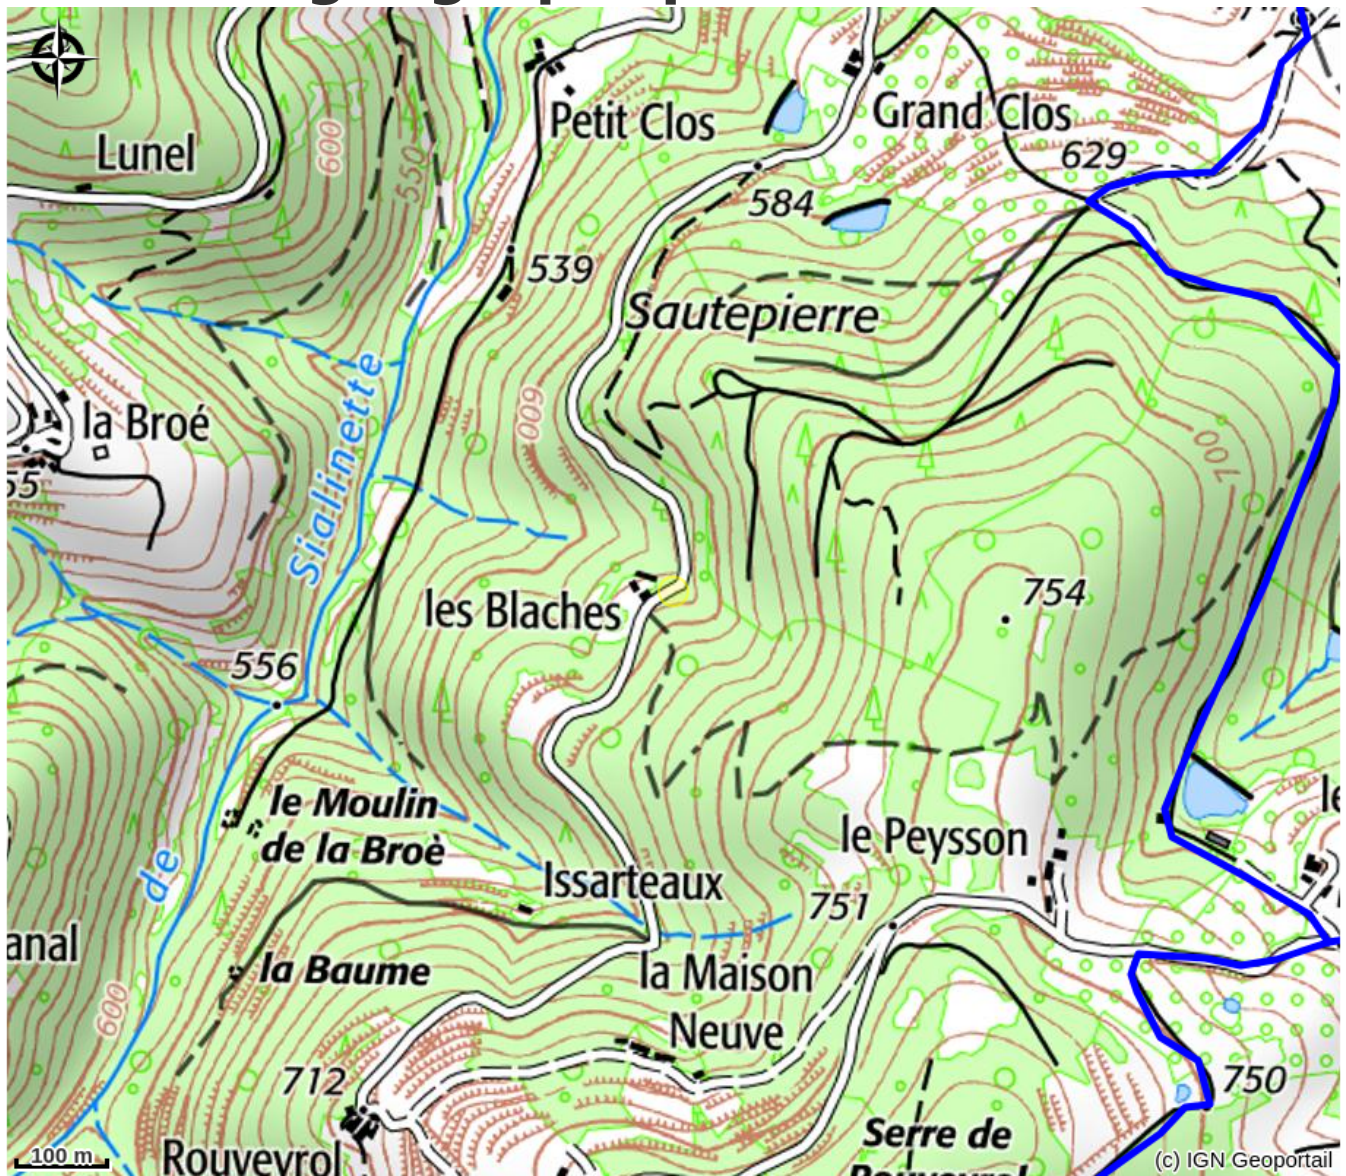

Situation géographique