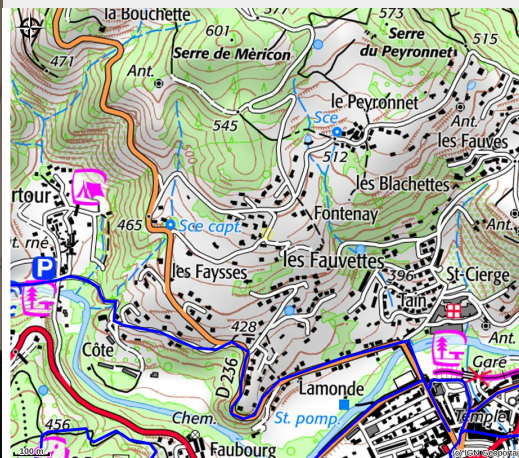

Chez Françoise Giraud

PAYS DE LAMASTRE

Crédit photo : Meublé Giraud (Mme Giraud)

Studio meublé de plain pied à 1,5 km de Lamastre. Vue panoramique sur les monts d'Ardèche. Possibilité de modelage Pijat Képala.

Infos pratiques

Categorie : Hébergements

Type d'hébergement : Gîtes

Description

Modelage indonésien : crâne, visage, nuque, trapèze...

Situation géographique

Toutes les infos pratiques

Informations pratiques