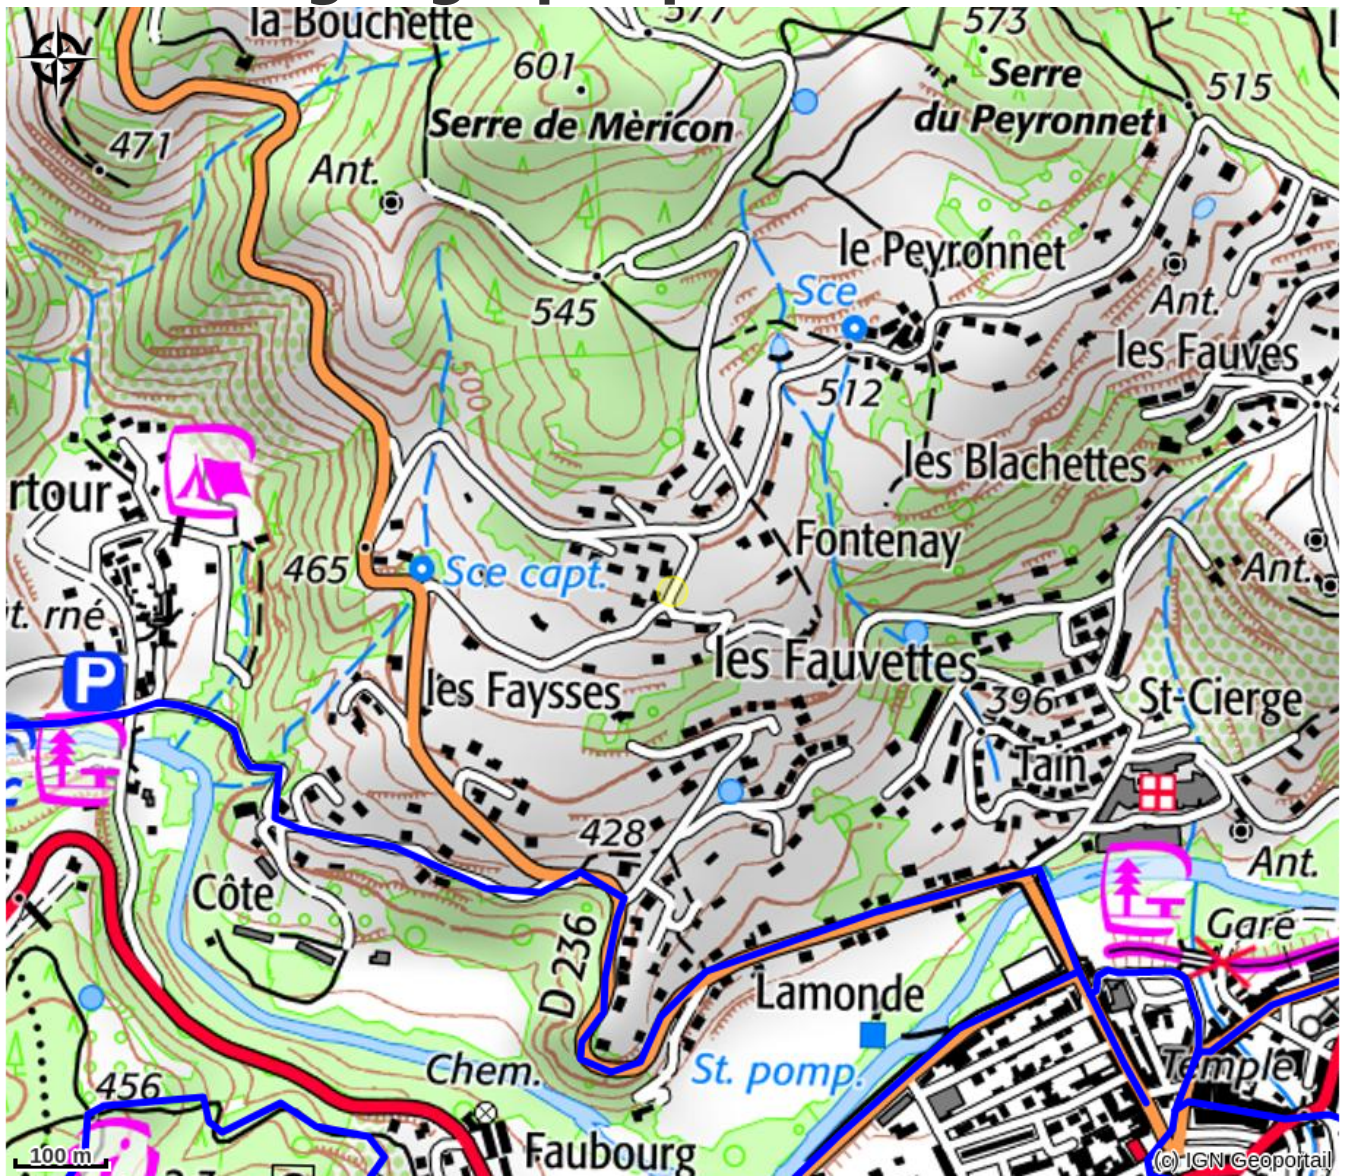

Chez Françoise Giraud

PAYS DE LAMASTRE

Crédit photo : Meublé Giraud (Mme Giraud)

Studio meublé de plain pied à 1,5 km de Lamastre. Vue panoramique sur les monts d'Ardèche. Possibilité de modelage Pijat Képala.

Infos pratiques

Categorie : Hébergements

Type d'hébergement : Gîtes

Description

Modelage indonésien : crâne, visage, nuque, trapèze...

Situation géographique

Toutes les infos pratiques

Informations pratiques