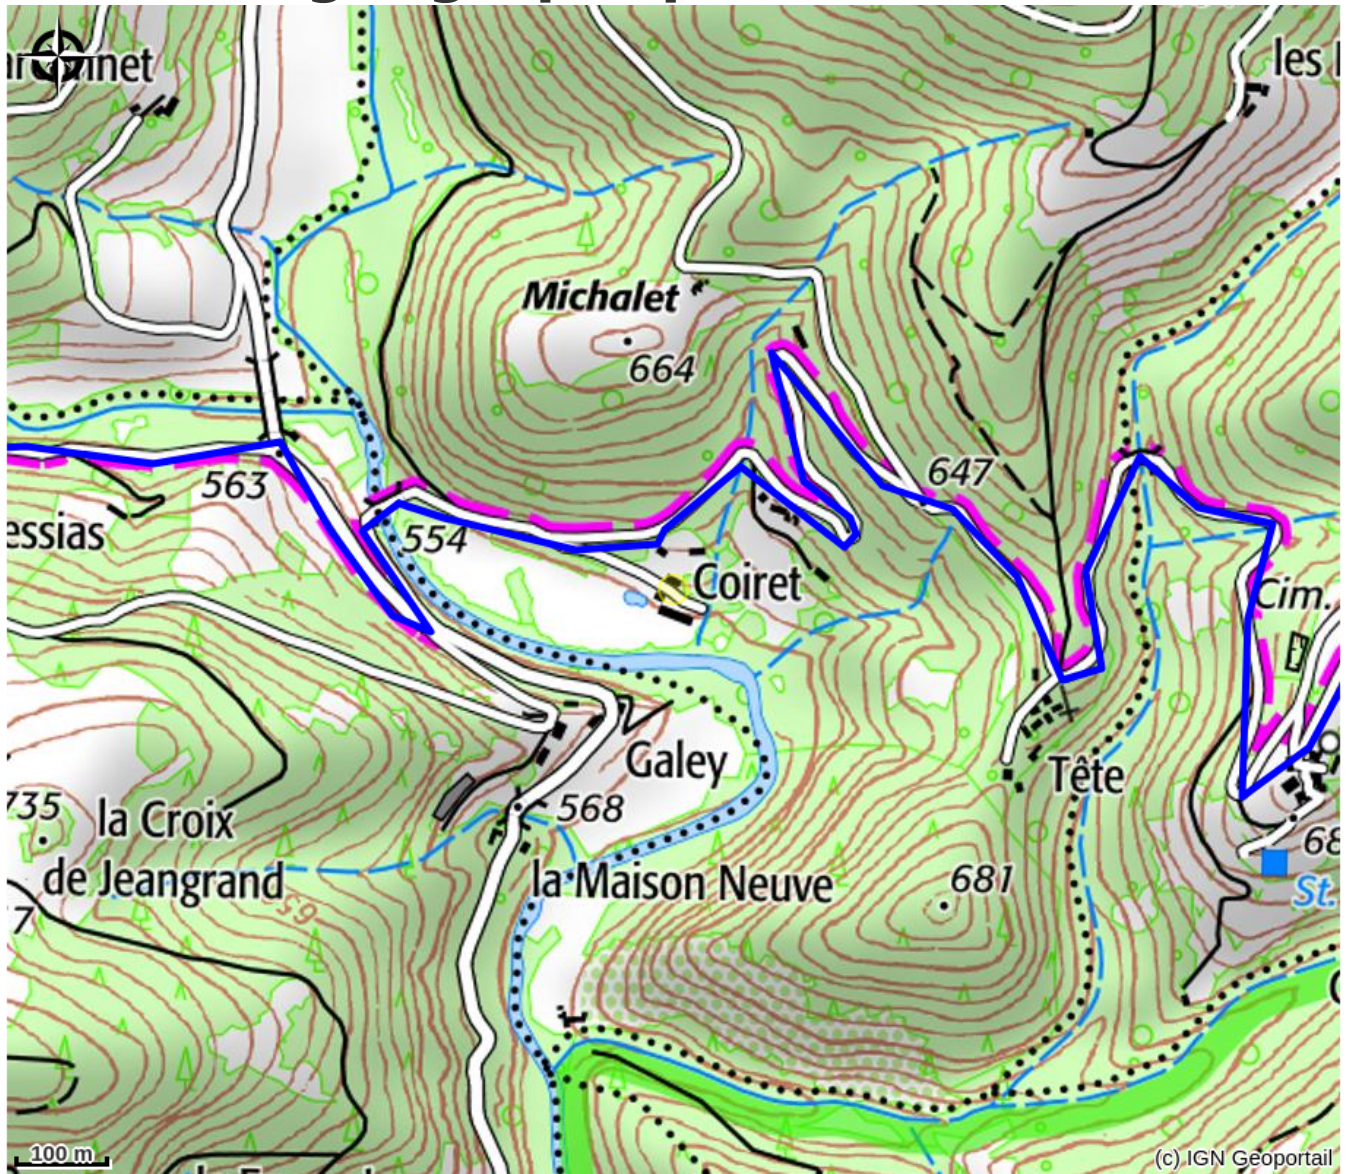

Situation géographique