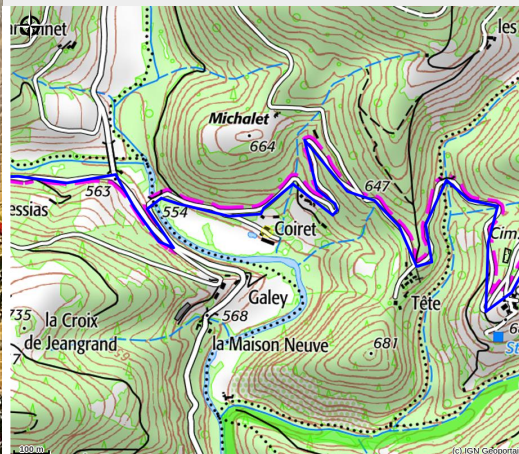

Domaine de Clarat - Pampus

PAYS DE LAMASTRE

Crédit photo : Terrasse bar - terrain de pétanque (M HEURTIER)

Le gîte spacieux de 91 m² accueille confortablement jusqu'à 5 personnes. Niché au cœur d'un domaine naturel, autrefois une filature de soie, il offre un accès à une somptueuse piscine de 19x9m. Une retraite idyllique pour les amoureux de la nature.