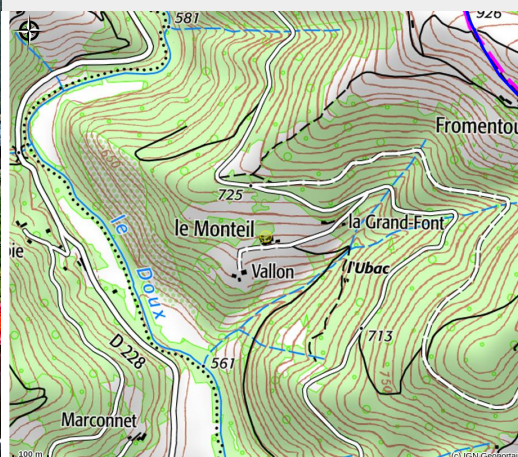

La Grand'Font

Pays de Lamastre

Infos pratiques

Categorie : Hébergements

Type d'hébergement : Gîtes

Situation géographique

Toutes les infos pratiques

Informations pratiques