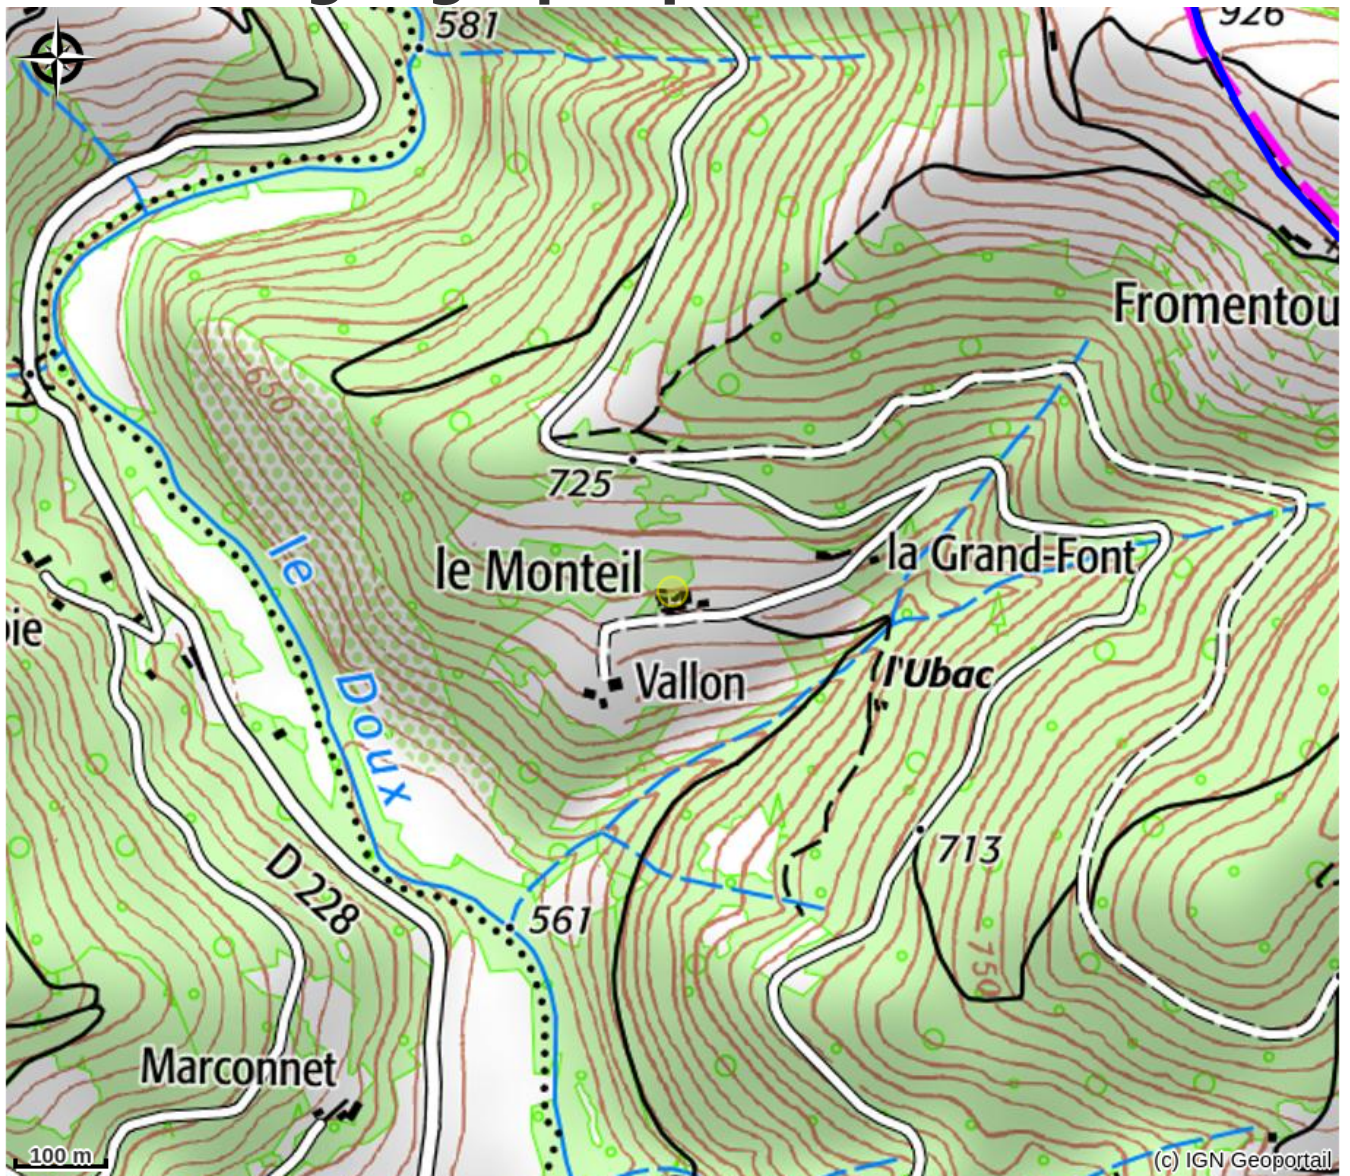

La Grand'Font

Pays de Lamastre

Infos pratiques

Categorie : Hébergements

Type d'hébergement : Gîtes

Situation géographique

Toutes les infos pratiques

Informations pratiques

Ouverture:

Du 01/01 au 31/12/2024.
Non communiqué.

Tarifs:

Non communiqué.

Taxe de séjour non incluse.

Fiche mise à jour par Office de Tourisme du Pays de Lamastre le 09/07/2024

Contact

Le Monteil
07520 Lafarre
Tél. 06 49 49 82 09