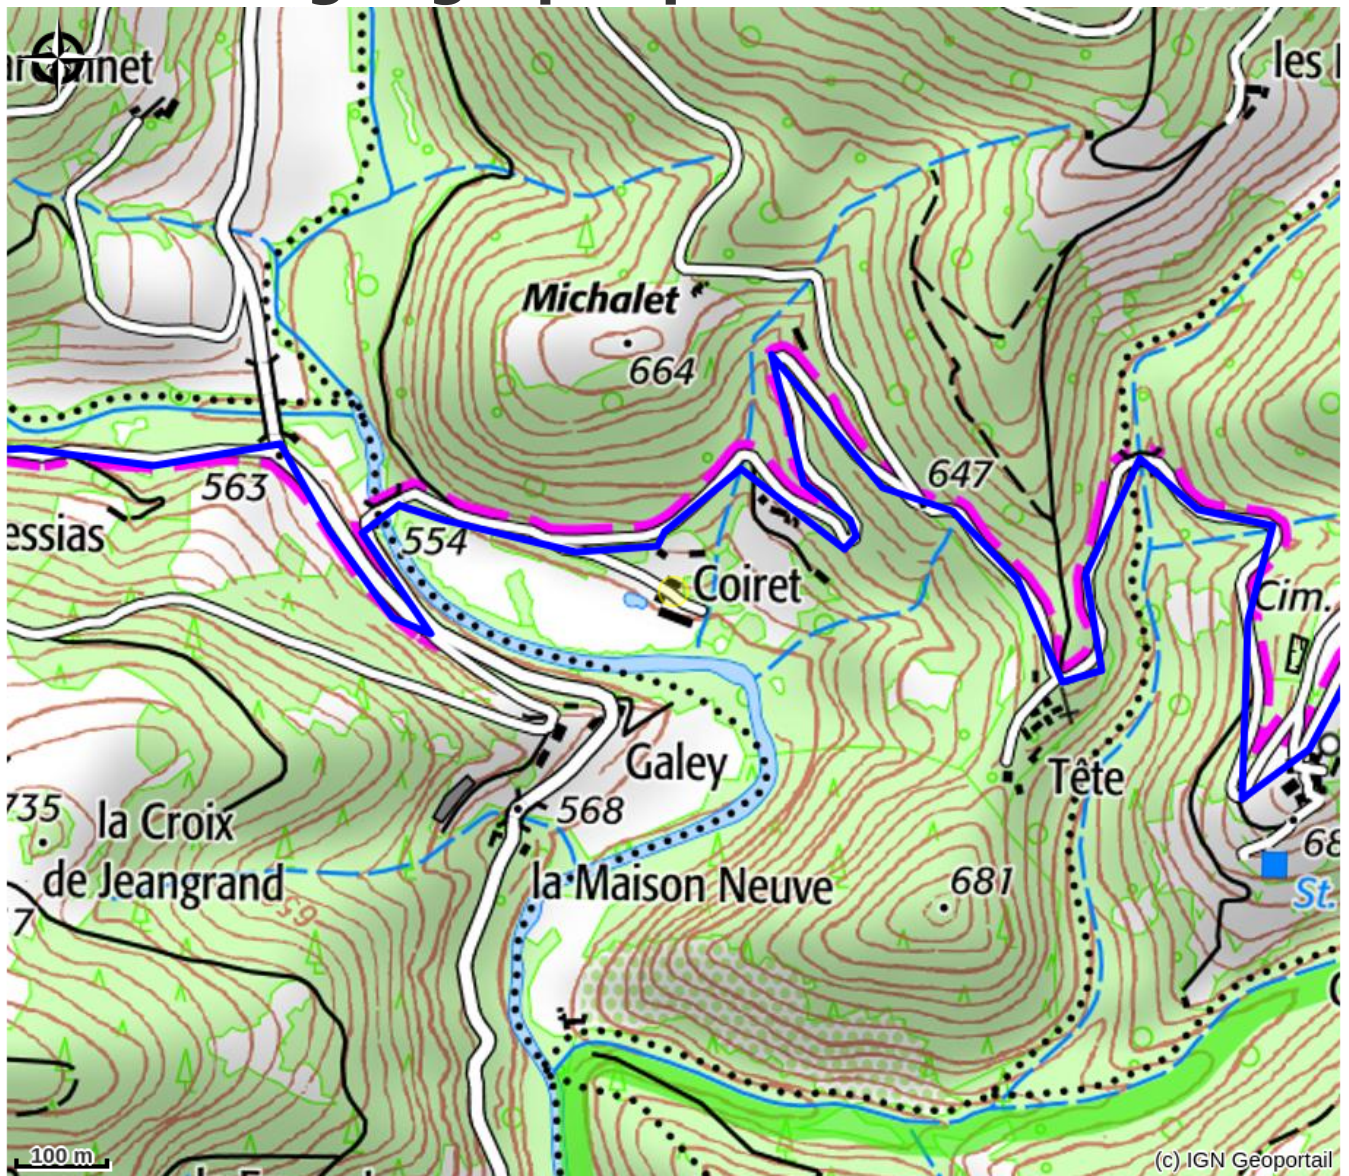

Situation géographique