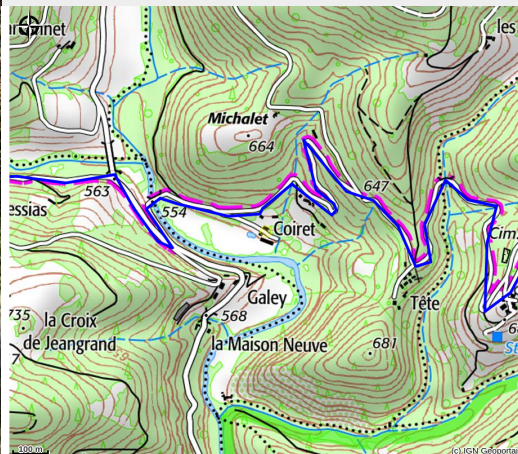

Domaine de Clarat - Glycine

PAYS DE LAMASTRE

Crédit photo : Terrasse Glycine (M. HEURTIER)

Le gîte de 60 m² pour 4 à 6 personnes est niché au sein d'une maison individuelle, offrant un cadre exceptionnel en pleine nature, agrémenté d'une somptueuse piscine de 19x9m au sein de notre domaine.