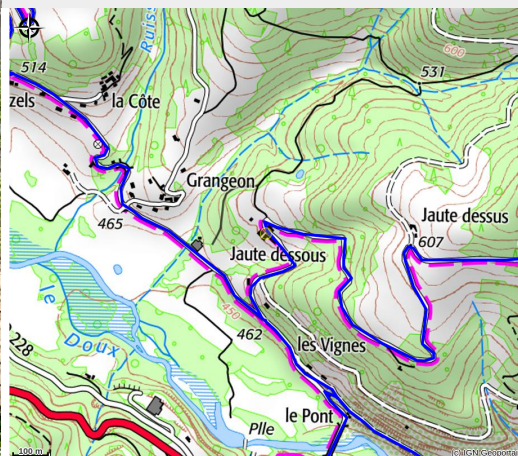

Bastide Jeauty - La Grangette

PAYS DE LAMASTRE

Crédit photo : La Grangette (Office de Tourisme Pays de Lamastre)

Grangette indépendante en pierre de pays récemment aménagée surplombant une petite vallée.