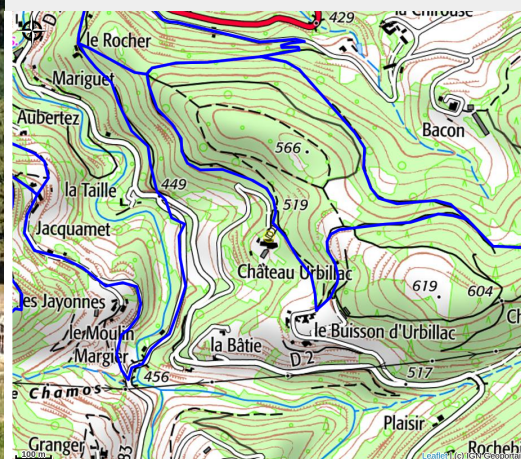

Château d'Urbilhac - Pavillon de chasse

PAYS DE LAMASTRE

Crédit photo : vue générale (aillaud)

Charmant gîte de 70 m2 face à la piscine avec vue sur la vallée. Grâce aux services du château, vous passerez des vacances reposantes dans un endroit spacieux et confortable.