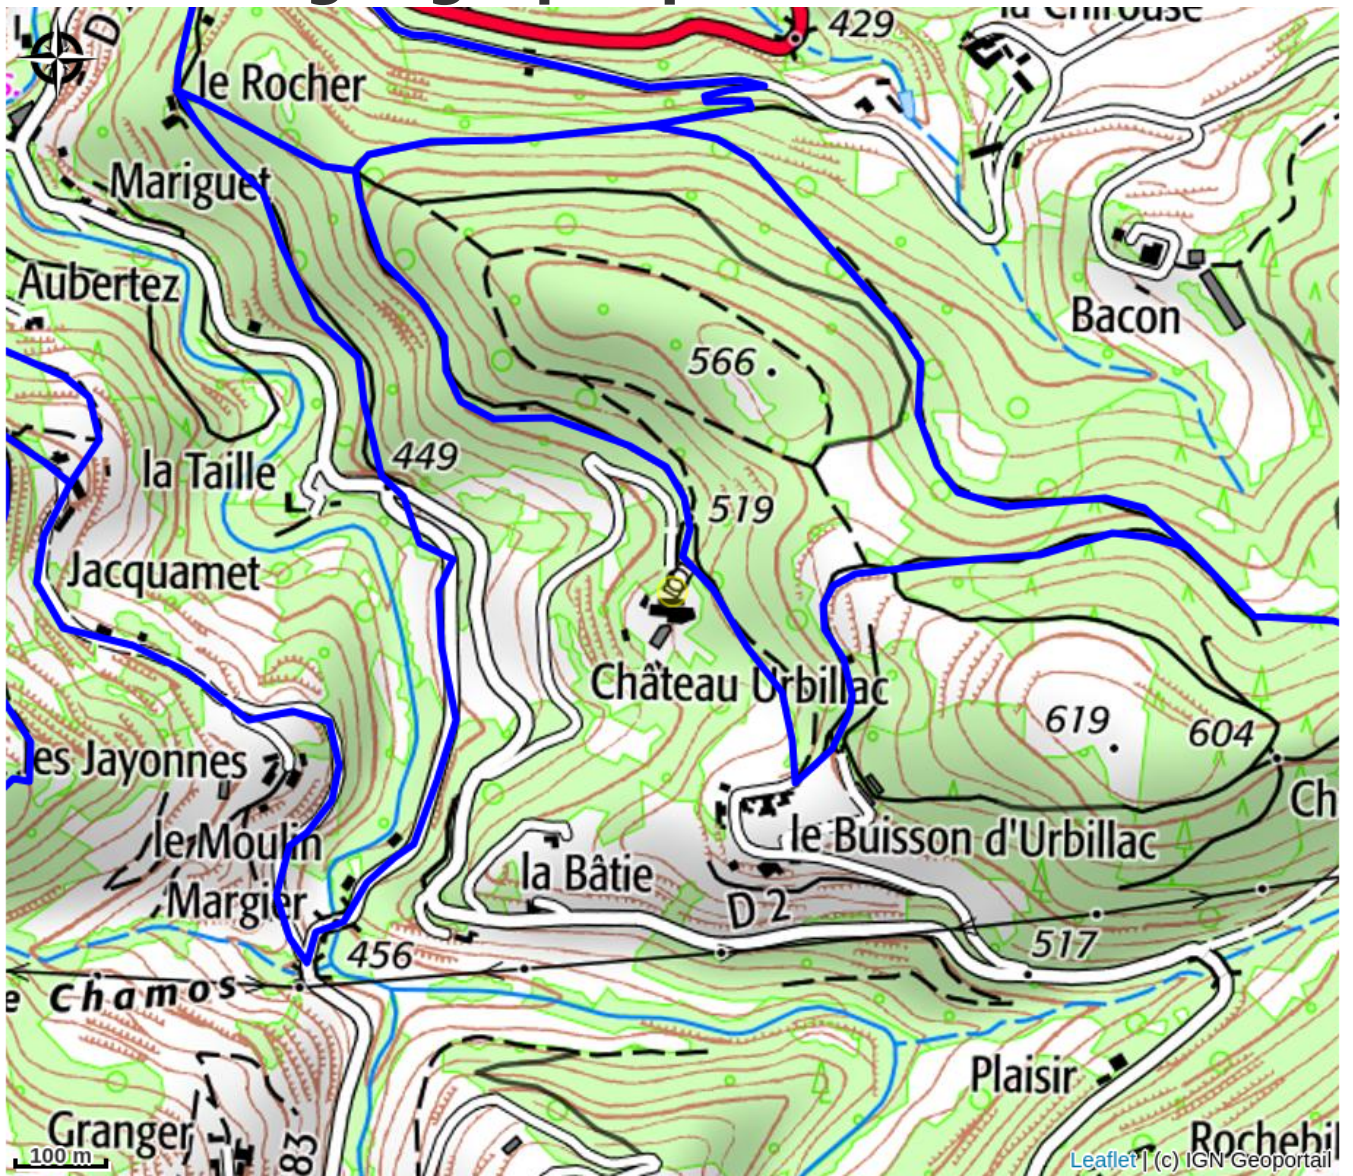

Situation géographique