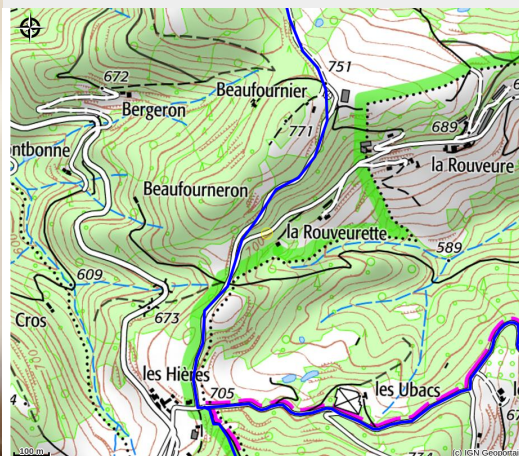

# Au balcon des saisons - "Grand gîte"

PAYS DE LAMASTRE

Crédit photo : chambre petit gîte (©CaroleOhana)

*Jolie maison en pierres, belle pièce de vie, lumineuse, au calme sur un grand terrain, une chambre aménagée avec des jouets fera le bonheur des enfants et ravira leurs parents...*

# Description

Le grand gîte peut être loué avec le "petit gîte" pour une capacité totale de 15 personnes !

C'est sans compter les bois et forêts autour, les ballades sous les châtaigniers, le petit marché de producteurs les samedis à Lamastre ( 6 kms ), les chouettes espaces de baignades ( Retourtour, base nautique Eyrium...)