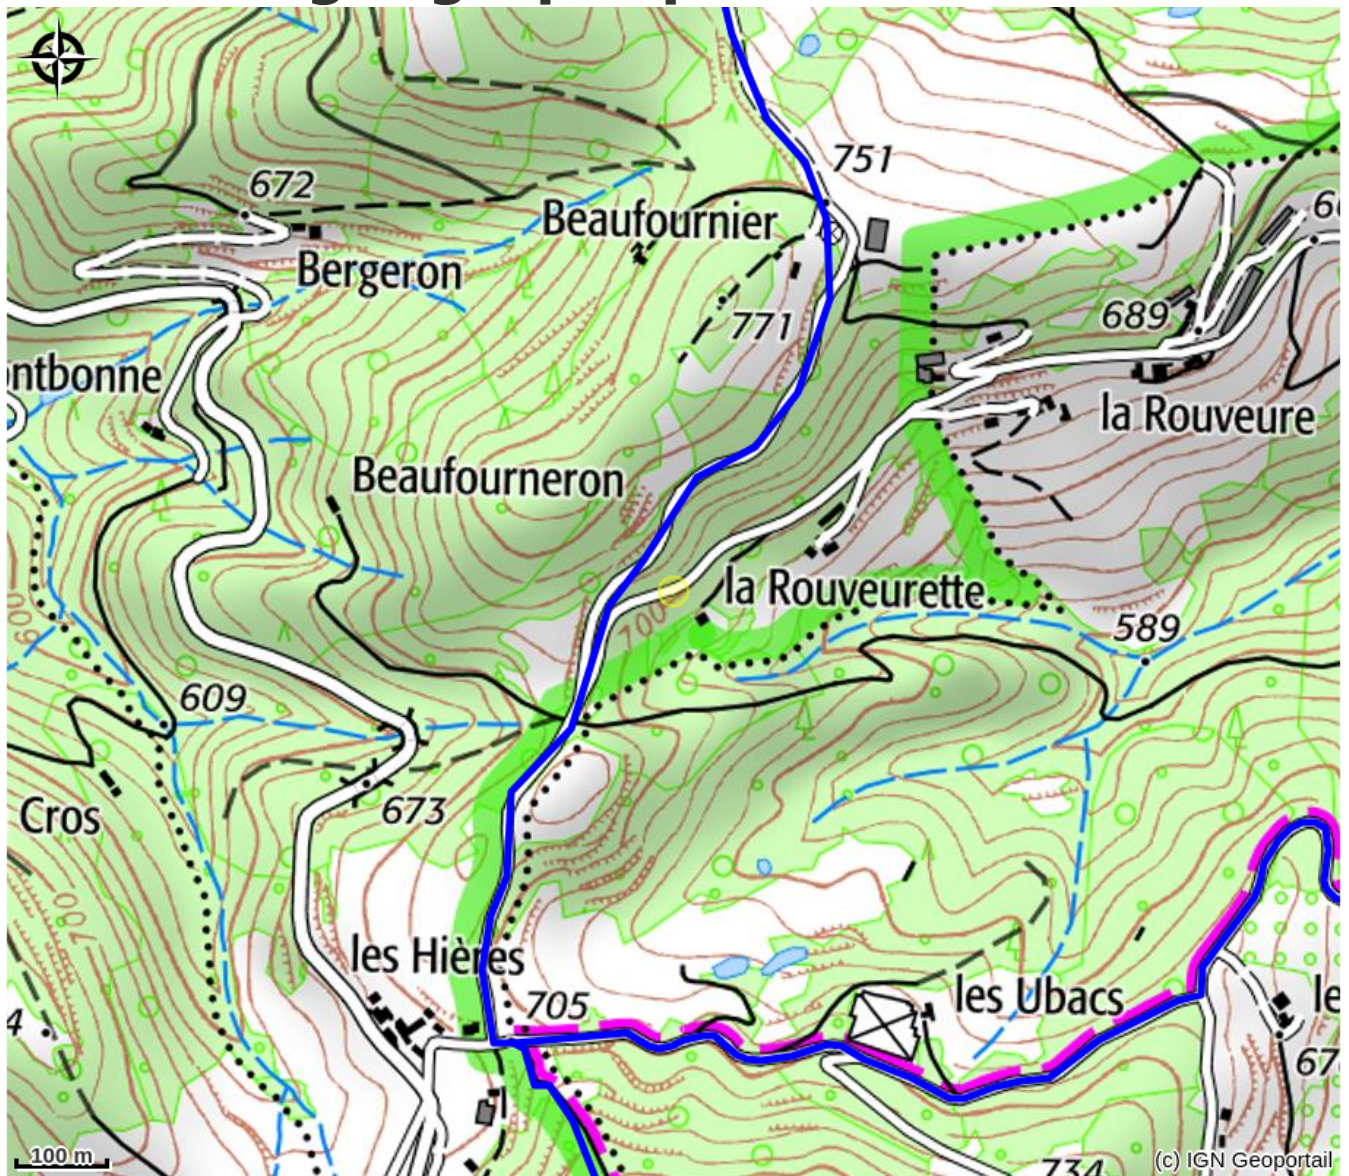

# Description

Le grand gîte peut être loué avec le "petit gîte" pour une capacité totale de 15 personnes !

C'est sans compter les bois et forêts autour, les ballades sous les châtaigniers, le petit marché de producteurs les samedis à Lamastre ( 6 kms ), les chouettes espaces de baignades ( Retourtour, base nautique Eyrium...)

# Situation géographique