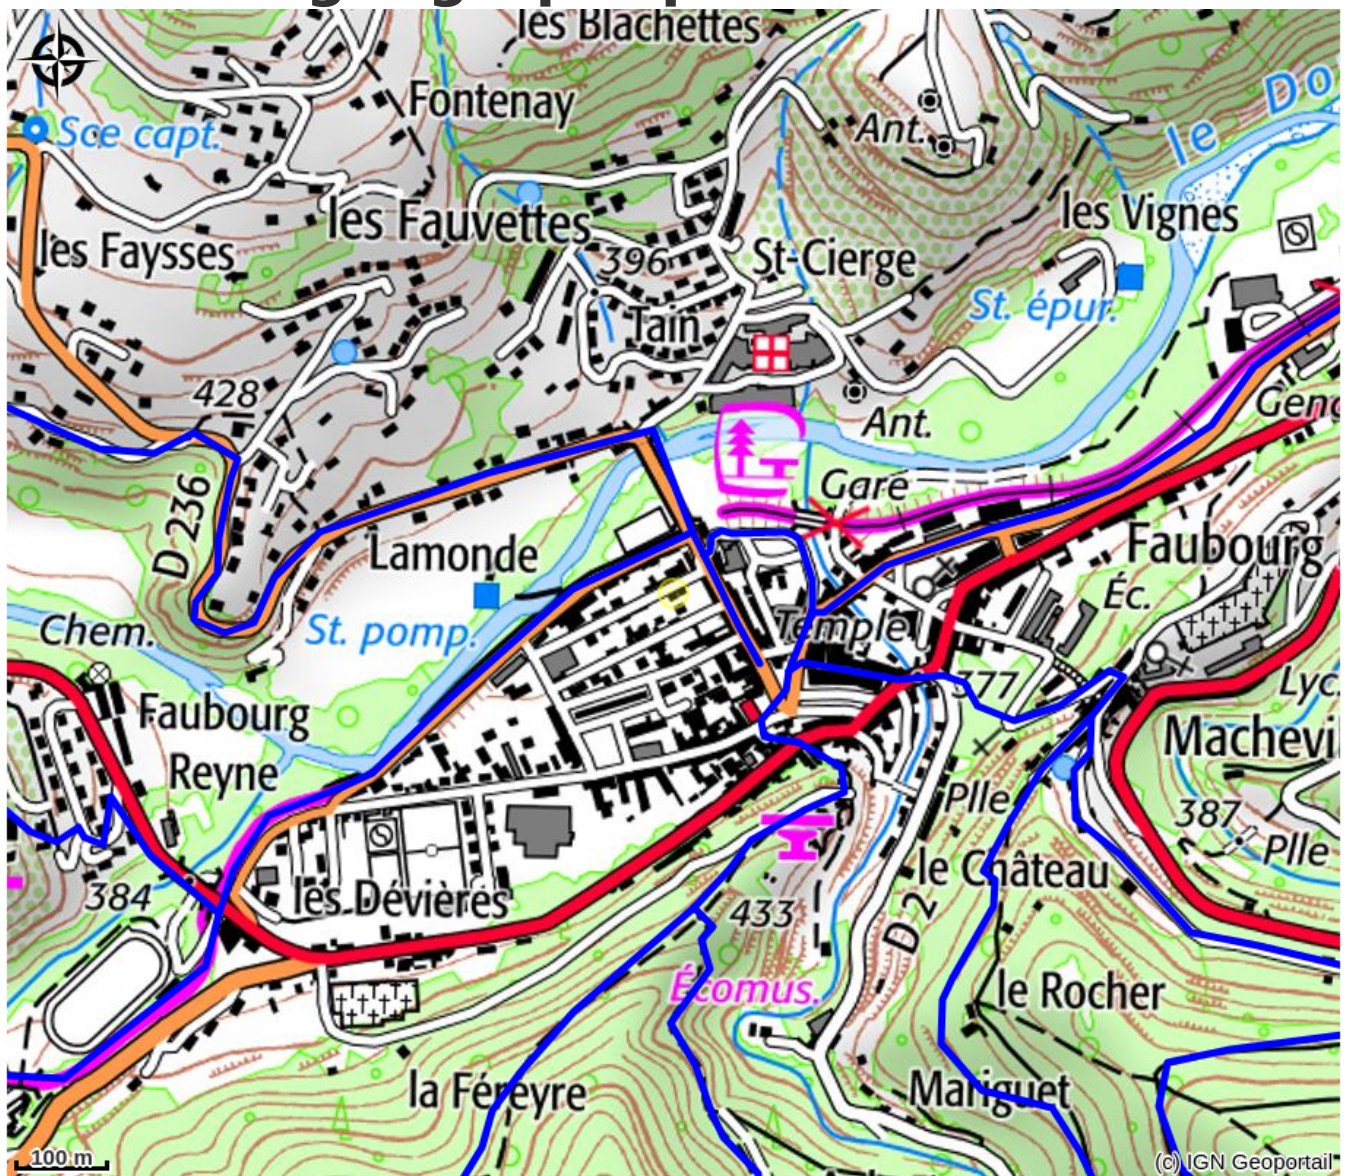

# Chalet Bourbon Coeur Ardèche

PAYS DE LAMASTRE

Crédit photo : Chalet Bourbon (Christine CONTE)

*Oasis au cœur du village, ce chalet se situe dans un cadre magnifiquement arboré et fleuri, un quartier très calme, facile d'accès. L'intérieur est chaleureux parce que tout en bois, joliment décoré, convivial et confortable à la fois ; on s'y sent bien !*

# Situation géographique