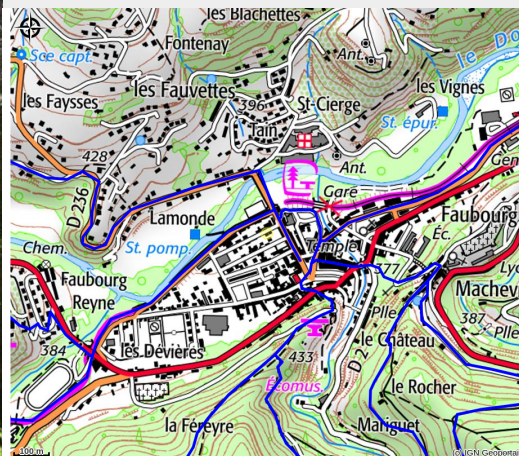

# Chalet Bourbon Coeur Ardèche

PAYS DE LAMASTRE

Crédit photo : Chalet Bourbon (Christine CONTE)

*Oasis au cœur du village, ce chalet se situe dans un cadre magnifiquement arboré et fleuri, un quartier très calme, facile d'accès. L'intérieur est chaleureux parce que tout en bois, joliment décoré, convivial et confortable à la fois ; on s'y sent bien !*