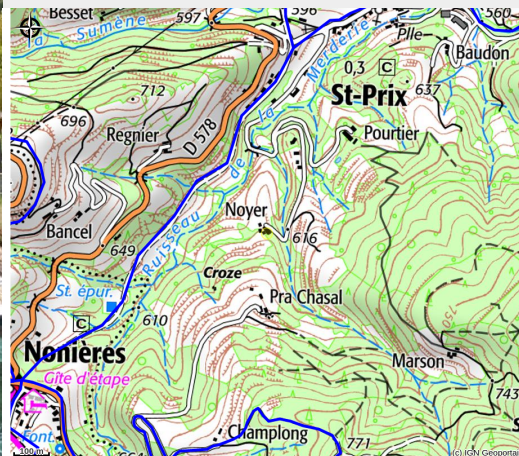

# Les Gîtes le Val d'Or - Petit gîte

Pays de Lamastre

Crédit photo : (Clévacances)

*Venez découvrir les gîtes le Val d'Or dans un cadre exceptionnel au Cœur du Parc Naturel des Monts d'Ardèche.*