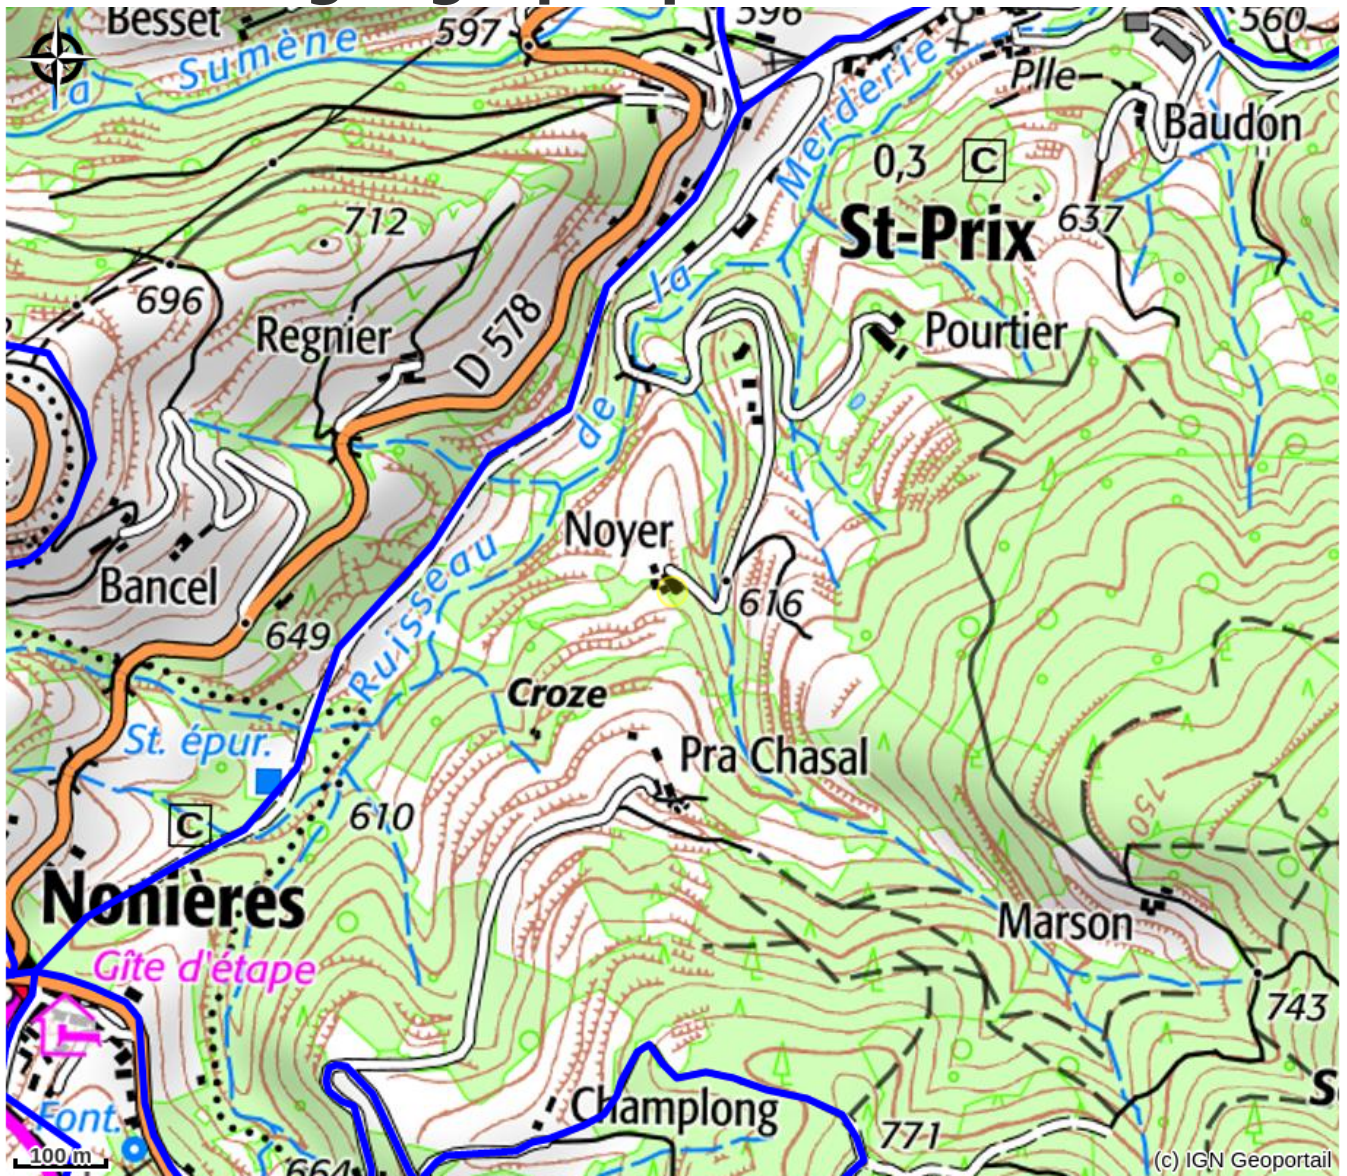

# Les Gîtes le Val d'Or - Petit gîte

Pays de Lamastre

Crédit photo : (Clévacances)

*Venez découvrir les gîtes le Val d'Or dans un cadre exceptionnel au Cœur du Parc Naturel des Monts d'Ardèche.*

# Description

Ces deux logements peuvent être loués ensemble pour accueillir jusqu'à 20 personnes.

Le petit gîte peut accueillir jusqu'à 6 personnes, il est sur deux niveaux : Au rez-de-chaussée une grande pièce de vie avec cuisine équipée donnant sur l'espace repas et le salon, une chambre avec lit 160cm et salle d'eau et un wc indépendant. A l'étage une mezzanine et deux chambres (une avec un lit 160cm et une chambre avec deux lits 80cm avec brides de jumelage), une salle de bain avec doubles vasques et un wc indépendant. Vous bénéficiez d'une grande terrasse sans vis-à-vis.

# Situation géographique