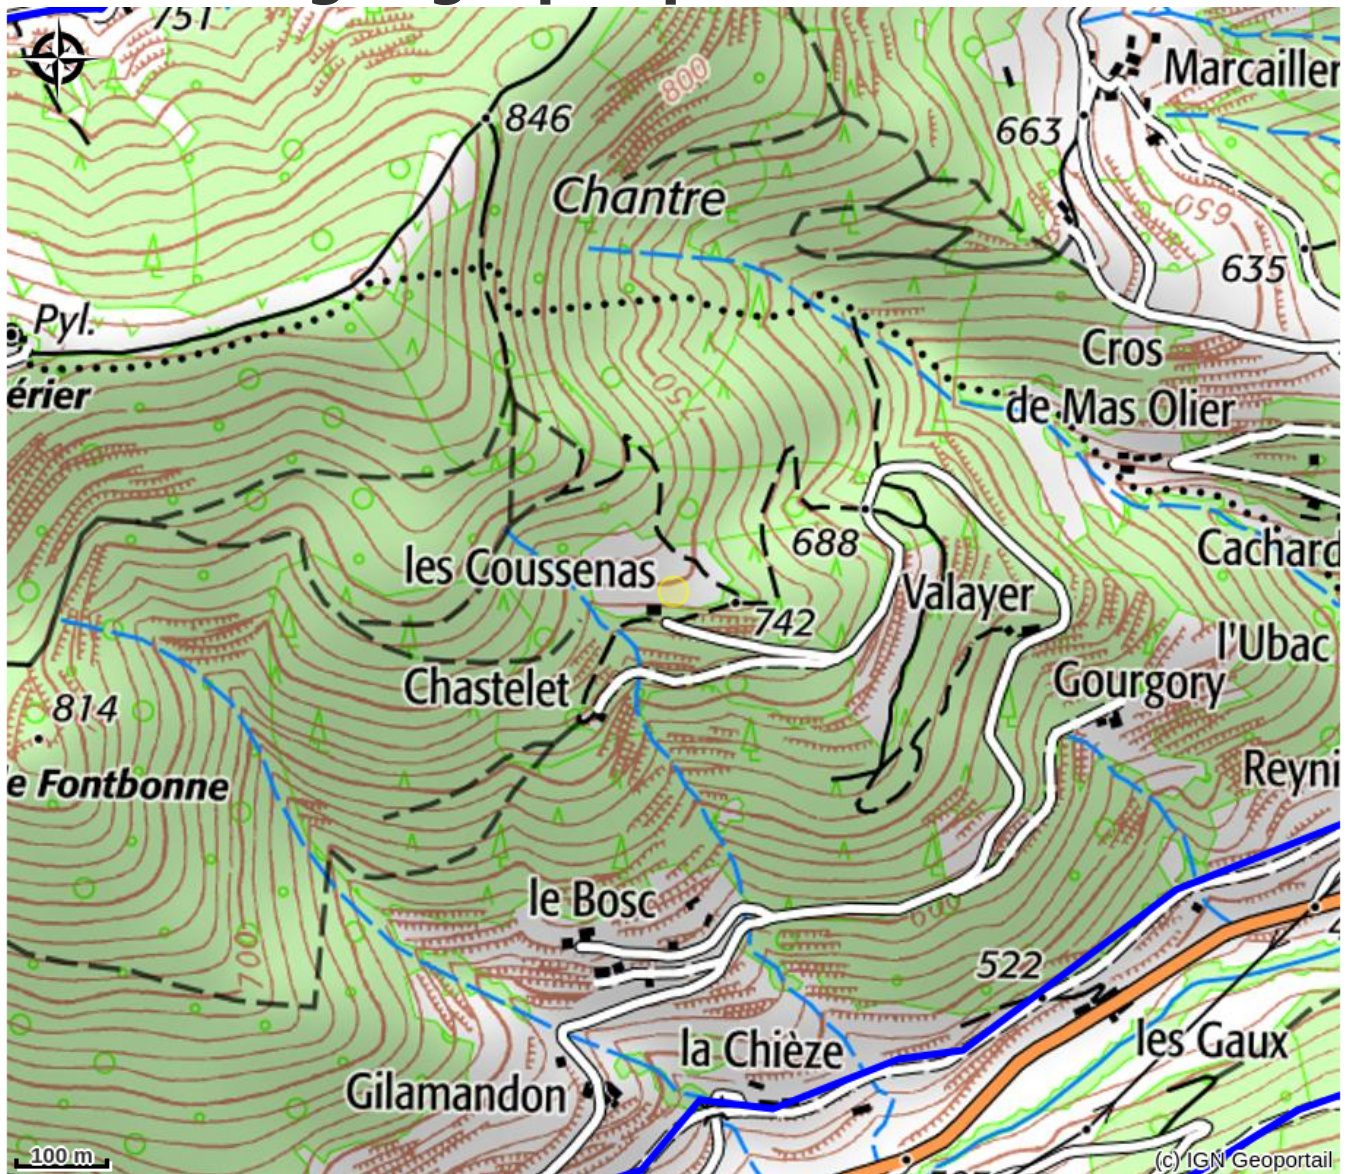

# Gîte Escoussenas 2

PAYS DE LAMASTRE

Crédit photo : Piscine partagée (Gîtes de France)

*Au sein du Parc Naturel Régional des Monts d'Ardèche, dans un site exceptionnel, nous vous accueillons en pleine nature dans ce lieu isolé, le chemin qui y mène s'arrête là*

# Description

Au sein du Parc Naturel Régional des Monts d'Ardèche, dans un site exceptionnel , nous vous accueillons en pleine nature dans ce lieu isolé, le chemin qui y mène s'arrête là... Vous serez les bienvenus au gîte Escoussenas 2, écogîte en pierre, mitoyen à notre habitation avec accès, entrée et espace extérieur indépendants. Il dispose d'une très jolie vue sur la vallée de la Sumène. Piscine couverte du propriétaire (23 m<sup>2</sup>) à disposition ( d'avril à octobre ). Il se compose d'un séjour avec cuisine équipée, d'un salon avec canapés et fauteuils, TV et DVD. 1 chambre ( 2 lits 80 cm X 200 cm ) jumelables avec salle d'eau privative et WC indépendant, une suite parentale ( 1 lit en 160 cm X 200 cm ) avec sanitaires privatifs ( douche italienne ) et WC séparé. Buanderie, petite bibliothèque, jeux d'intérieur. Les lits sont faits pour votre arrivée. Lit bébé, chaise haute, coussin à langer et baignoire à disposition. Vous êtes à 9 km de Lamastre où vous trouverez tous commerces et activités ( Chemin de fer du Vivarais, Voie douce baignade aménagée au plan d'eau de Retourtour ).

# Situation géographique