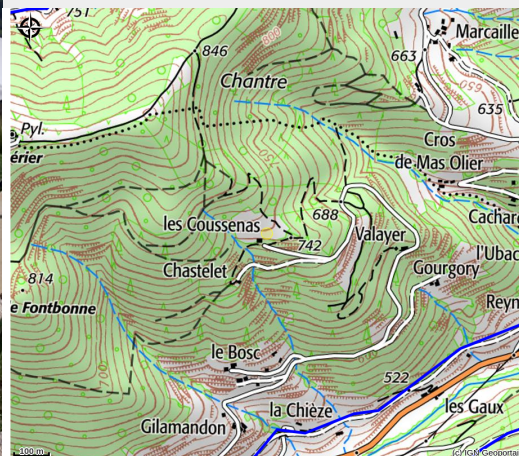

# Gîte Escoussenas 2

PAYS DE LAMASTRE

Crédit photo : Piscine partagée (Gîtes de France)

*Au sein du Parc Naturel Régional des Monts d'Ardèche, dans un site exceptionnel, nous vous accueillons en pleine nature dans ce lieu isolé, le chemin qui y mène s'arrête là*

# Description

Au sein du Parc Naturel Régional des Monts d'Ardèche, dans un site exceptionnel , nous vous accueillons en pleine nature dans ce lieu isolé, le chemin qui y mène s'arrête là... Vous serez les bienvenus au gîte Escoussenas 2, écogîte en pierre, mitoyen à notre habitation avec accès, entrée et espace extérieur indépendants. Il dispose d'une très jolie vue sur la vallée de la Sumène. Piscine couverte du propriétaire (23 m<sup>2</sup>) à disposition ( d'avril à octobre ). Il se compose d'un séjour avec cuisine équipée, d'un salon avec canapés et fauteuils, TV et DVD. 1 chambre ( 2 lits 80 cm X 200 cm ) jumelables avec salle d'eau privative et WC indépendant, une suite parentale ( 1 lit en 160 cm X 200 cm ) avec sanitaires privatifs ( douche italienne ) et WC séparé. Buanderie, petite bibliothèque, jeux d'intérieur. Les lits sont faits pour votre arrivée. Lit bébé, chaise haute, coussin à langer et baignoire à disposition. Vous êtes à 9 km de Lamastre où vous trouverez tous commerces et activités ( Chemin de fer du Vivarais, Voie douce baignade aménagée au plan d'eau de Retourtour ).