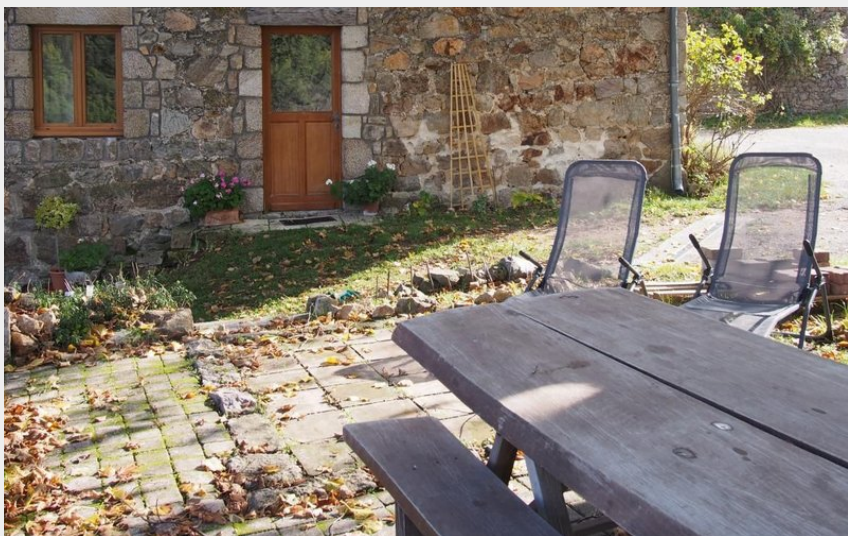

Chantepoule

PAYS DE LAMASTRE

Crédit photo : Extérieur et salon de jardin (Gîtes de France)

Infos pratiques

Categorie : Hébergements

Type d'hébergement : Gîtes

Description

Joli gîte entièrement refait avec goût, situé à mi chemin de Lamastre et de St Agrève. Commerces de base au village de Desaignes - village médiéval - situé à 5 minutes, tous commerces et activités situés à Lamastre à 15 minutes. Tout autour, belle campagne ensoleillée et de multiples sites qui vont vous émerveiller : vallée du Doux et son train touristique, village de caractère de Desaignes, St Agrève - Devesset et son superbe lac (baignade, planche à voile, pédalo), randonnée et voie douce empruntant l'ancienne voie ferrée, centre équestre... Le gîte est mitoyen avec notre habitation et dispose d'un espace extérieur réservé sous le tilleul avec salon de jardin, transat. Aménagement avec goût pour offrir une ambiance campagne, nature et cocooning. Séjour/coin cuisine avec mange-debout et coin salon, canapé convertible 2 personnes en appoint, TV écran plat, connexion internet, une chambre équipé d'un lit en 140, salle d'eau avec douche italienne et WC, lave linge commun, chauffage électrique. Draps, linge de maison et de toilette fournis.