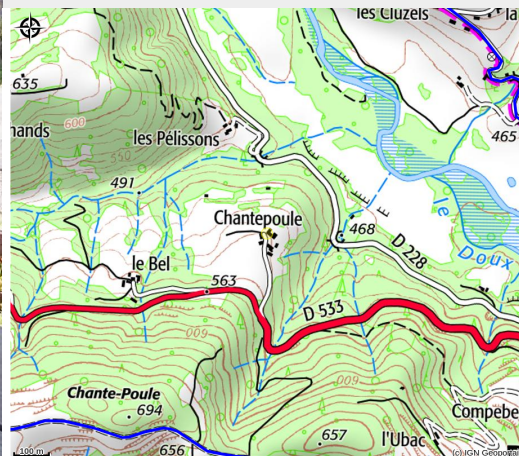

Chantepoule

PAYS DE LAMASTRE

Crédit photo : Extérieur et salon de jardin (Gîtes de France)

Infos pratiques

Categorie : Hébergements

Type d'hébergement : Gîtes

Description

Joli gîte entièrement refait avec goût, situé à mi chemin de Lamastre et de St Agrève. Commerces de base au village de Desaignes - village médiéval - situé à 5 minutes, tous commerces et activités situés à Lamastre à 15 minutes. Tout autour, belle campagne ensoleillée et de multiples sites qui vont vous émerveiller : vallée du Doux et son train touristique, village de caractère de Desaignes, St Agrève - Devesset et son superbe lac (baignade, planche à voile, pédalo), randonnée et voie douce empruntant l'ancienne voie ferrée, centre équestre... Le gîte est mitoyen avec notre habitation et dispose d'un espace extérieur réservé sous le tilleul avec salon de jardin, transat. Aménagement avec goût pour offrir une ambiance campagne, nature et cocooning. Séjour/coin cuisine avec mange-debout et coin salon, canapé convertible 2 personnes en appoint, TV écran plat, connexion internet, une chambre équipé d'un lit en 140, salle d'eau avec douche italienne et WC, lave linge commun, chauffage électrique. Draps, linge de maison et de toilette fournis.