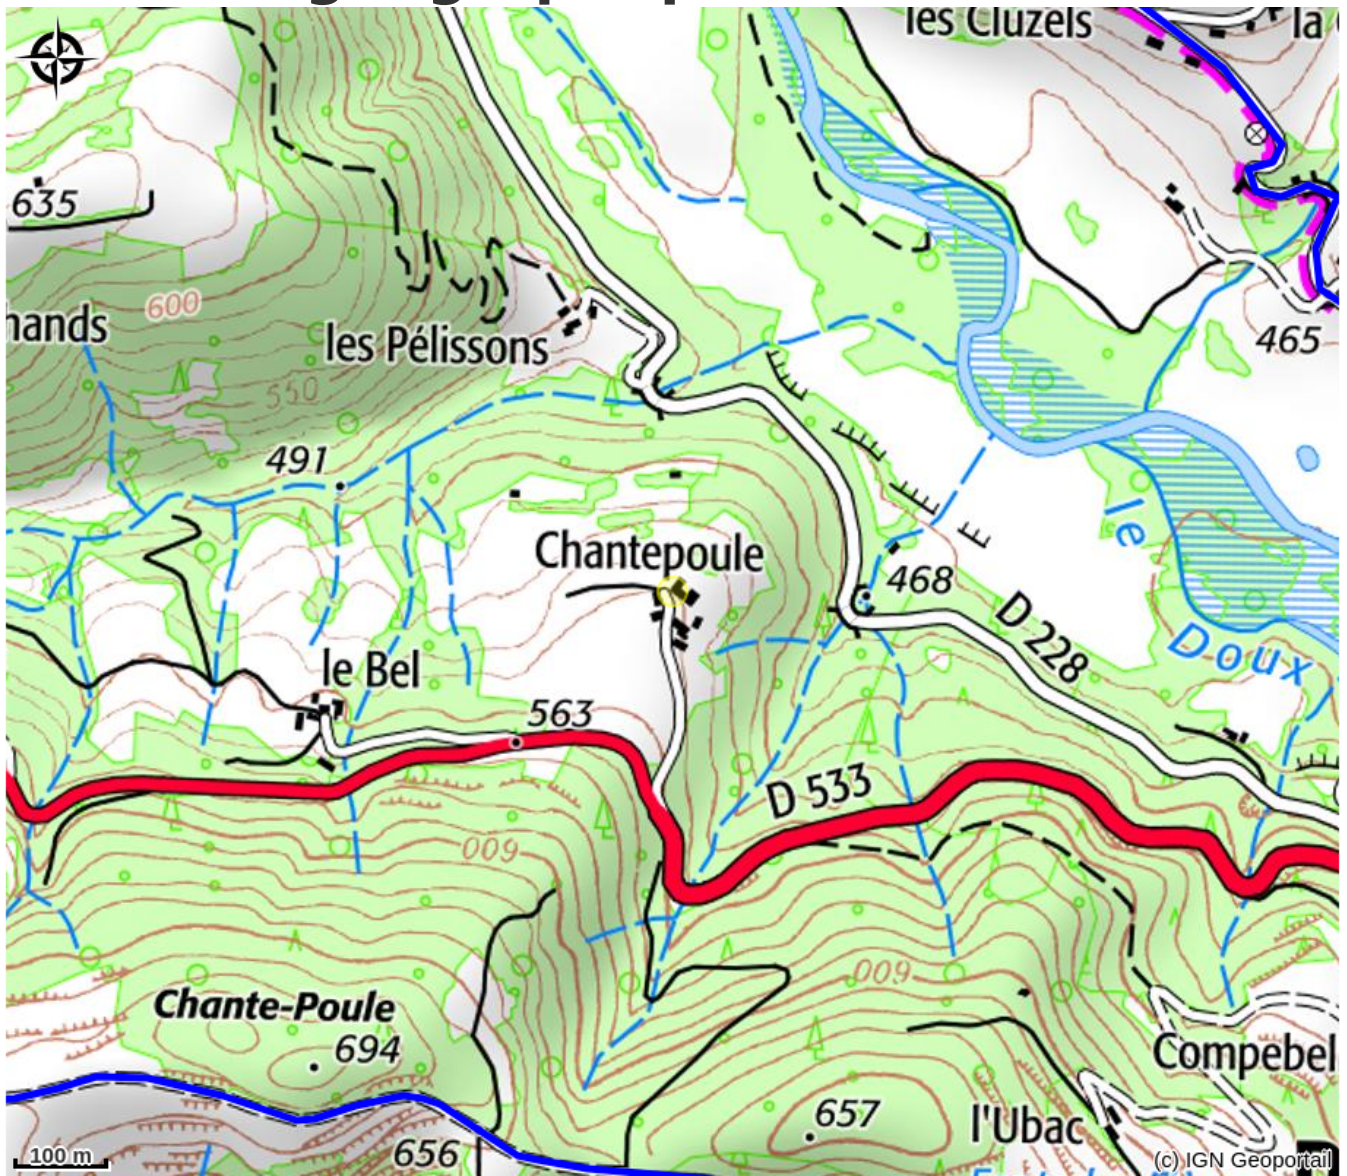

Chantepoule

PAYS DE LAMASTRE

Crédit photo : Extérieur et salon de jardin (Gîtes de France)

Infos pratiques

Categorie : Hébergements

Type d'hébergement : Gîtes

Description

Joli gîte entièrement refait avec goût, situé à mi chemin de Lamastre et de St Agrève. Commerces de base au village de Desaignes - village médiéval - situé à 5 minutes, tous commerces et activités situés à Lamastre à 15 minutes. Tout autour, belle campagne ensoleillée et de multiples sites qui vont vous émerveiller : vallée du Doux et son train touristique, village de caractère de Desaignes, St Agrève - Devesset et son superbe lac (baignade, planche à voile, pédalo), randonnée et voie douce empruntant l'ancienne voie ferrée, centre équestre... Le gîte est mitoyen avec notre habitation et dispose d'un espace extérieur réservé sous le tilleul avec salon de jardin, transat. Aménagement avec goût pour offrir une ambiance campagne, nature et cocooning. Séjour/coin cuisine avec mange-debout et coin salon, canapé convertible 2 personnes en appoint, TV écran plat, connexion internet, une chambre équipé d'un lit en 140, salle d'eau avec douche italienne et WC, lave linge commun, chauffage électrique. Draps, linge de maison et de toilette fournis.

Situation géographique

Toutes les infos pratiques

Informations pratiques

Ouverture:

Du 06/01/2024 au 10/01/2025, tous les jours.

Du 11/01/2025 au 09/01/2026, tous les jours.

Tarifs:

Du 06/01/2024 au 10/01/2025