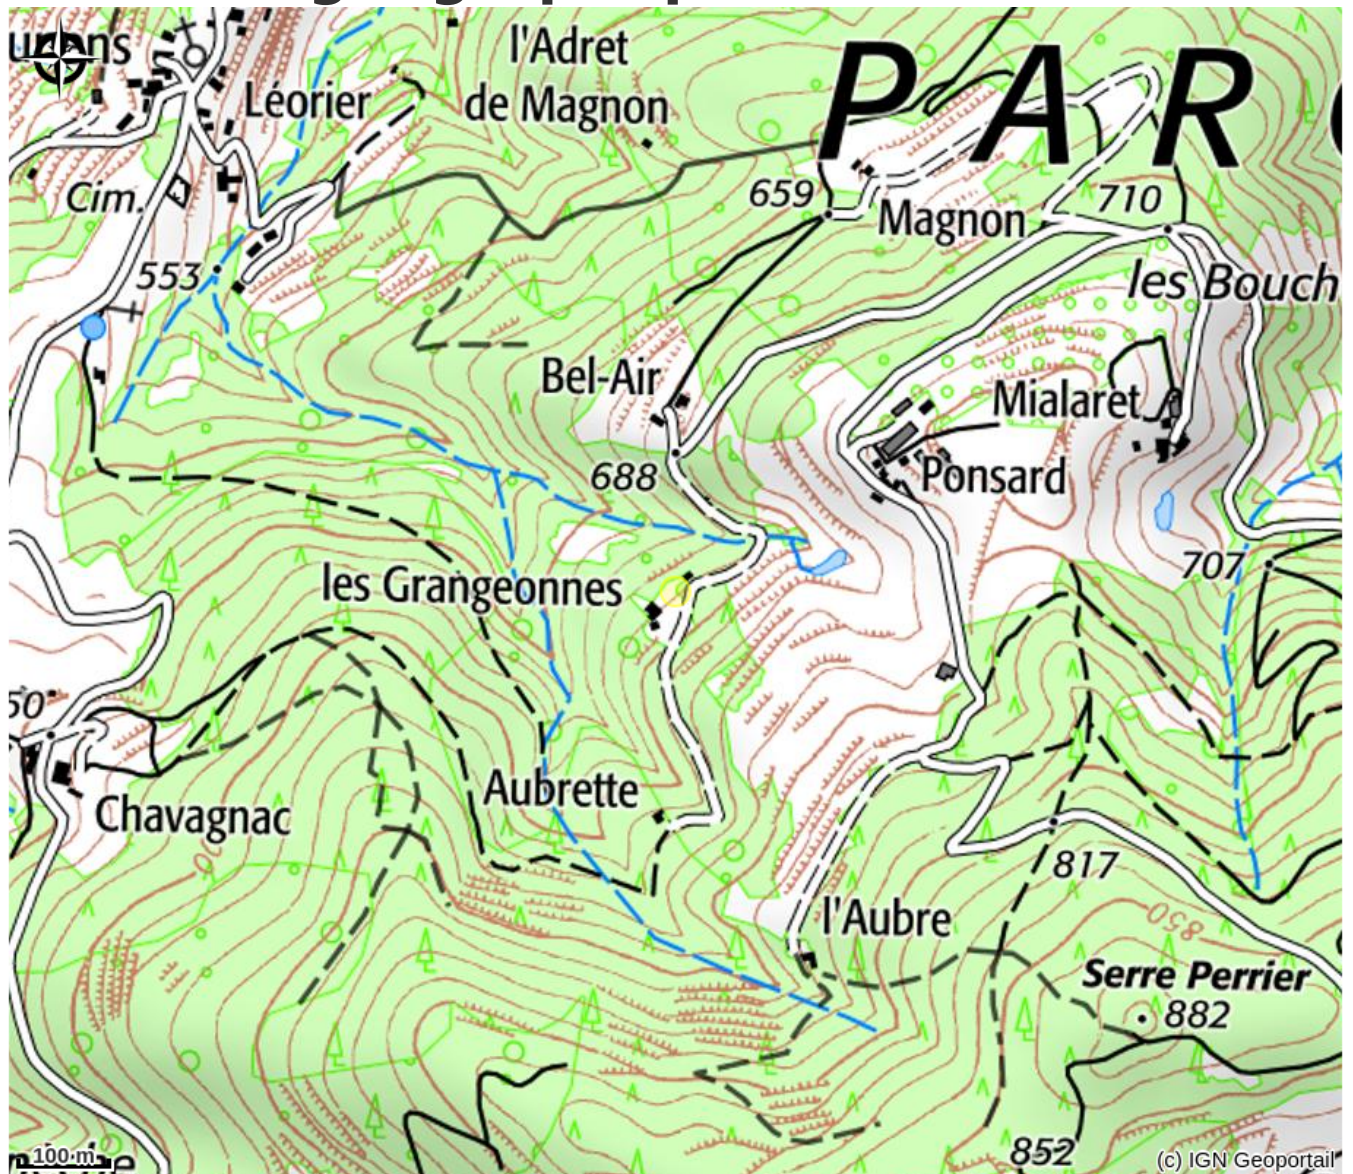

# Gîte les Grangeonnes - Belle épine

Pays de Lamastre

Crédit photo : Gîte (Rendu)

*Gîte pour 6 personnes dans un ensemble de 4 gîtes, sur un domaine en plein cœur de la nature ardéchoise avec piscine et sauna à Saint Basile.*

# Description

Le gîte Belle épine est un gîte de 95m<sup>2</sup> dans un ancien corps de ferme en vieilles pierres ardéchoise pouvant accueillir 6 personnes.

Il dispose d'une entrée privative, d'une terrasse avec barbecue donnant sur le jardin. Sur deux étages.

# Situation géographique