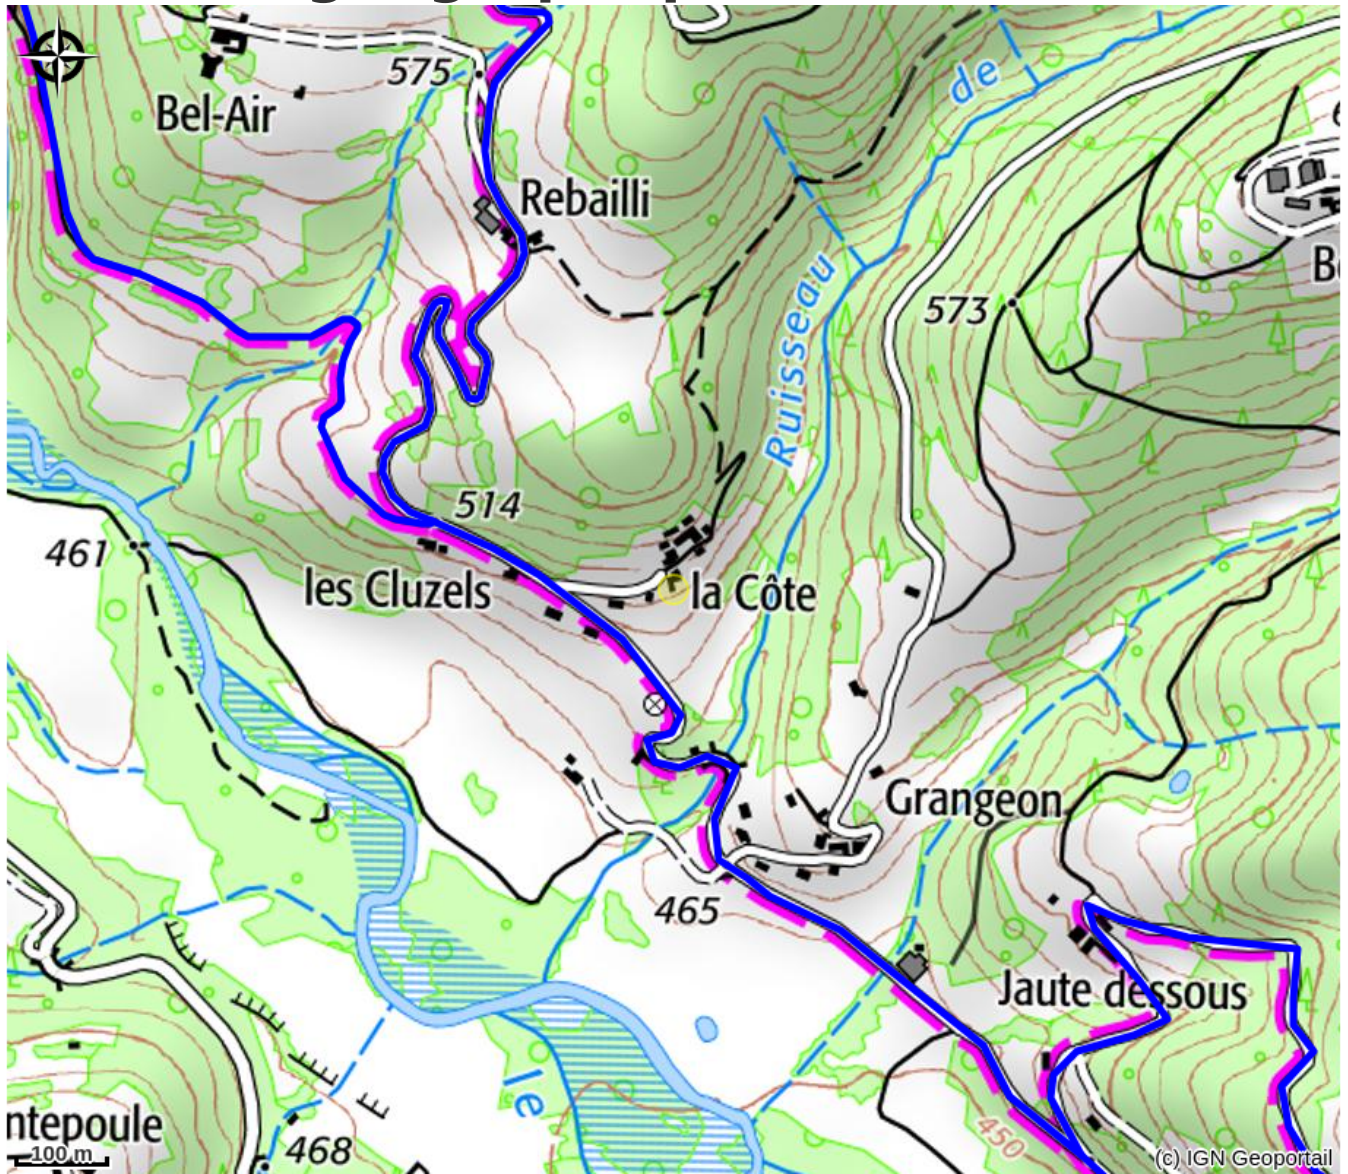

La Maison Bleue

PAYS DE LAMASTRE

Crédit photo : (Clévacances)

Infos pratiques

Categorie : Hébergements

Type d'hébergement : Gîtes

Description

Dans un petit hameau en moyenne montagne à 1 kilomètre de la rivière du Doux. A mi-chemin de la vallée du Doux et du plateau de Saint-Agrève (champignons, myrtilles, lacs, quad, randonnée...). Gîte au départ de très nombreuses randonnées pédestres.

Situation géographique

Toutes les infos pratiques

Informations pratiques

Ouverture:

Toute l'année.

Fiche mise à jour par Clévacances Sud-Est le 24/01/2023

Contact

120 Chemin de la côte