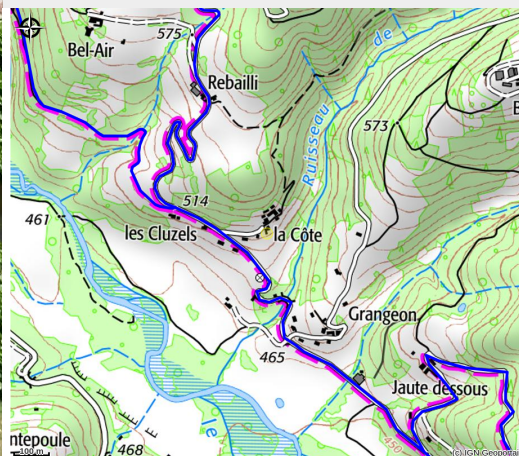

La Maison Bleue

PAYS DE LAMASTRE

Crédit photo : (Clévacances)

Infos pratiques

Categorie : Hébergements

Type d'hébergement : Gîtes

Description

Dans un petit hameau en moyenne montagne à 1 kilomètre de la rivière du Doux. A mi-chemin de la vallée du Doux et du plateau de Saint-Agrève (champignons, myrtilles, lacs, quad, randonnée...). Gîte au départ de très nombreuses randonnées pédestres.

Situation géographique

Toutes les infos pratiques

Informations pratiques

Ouverture:

Toute l'année.

Fiche mise à jour par Clévacances Sud-Est le 24/01/2023

Contact

120 Chemin de la côte