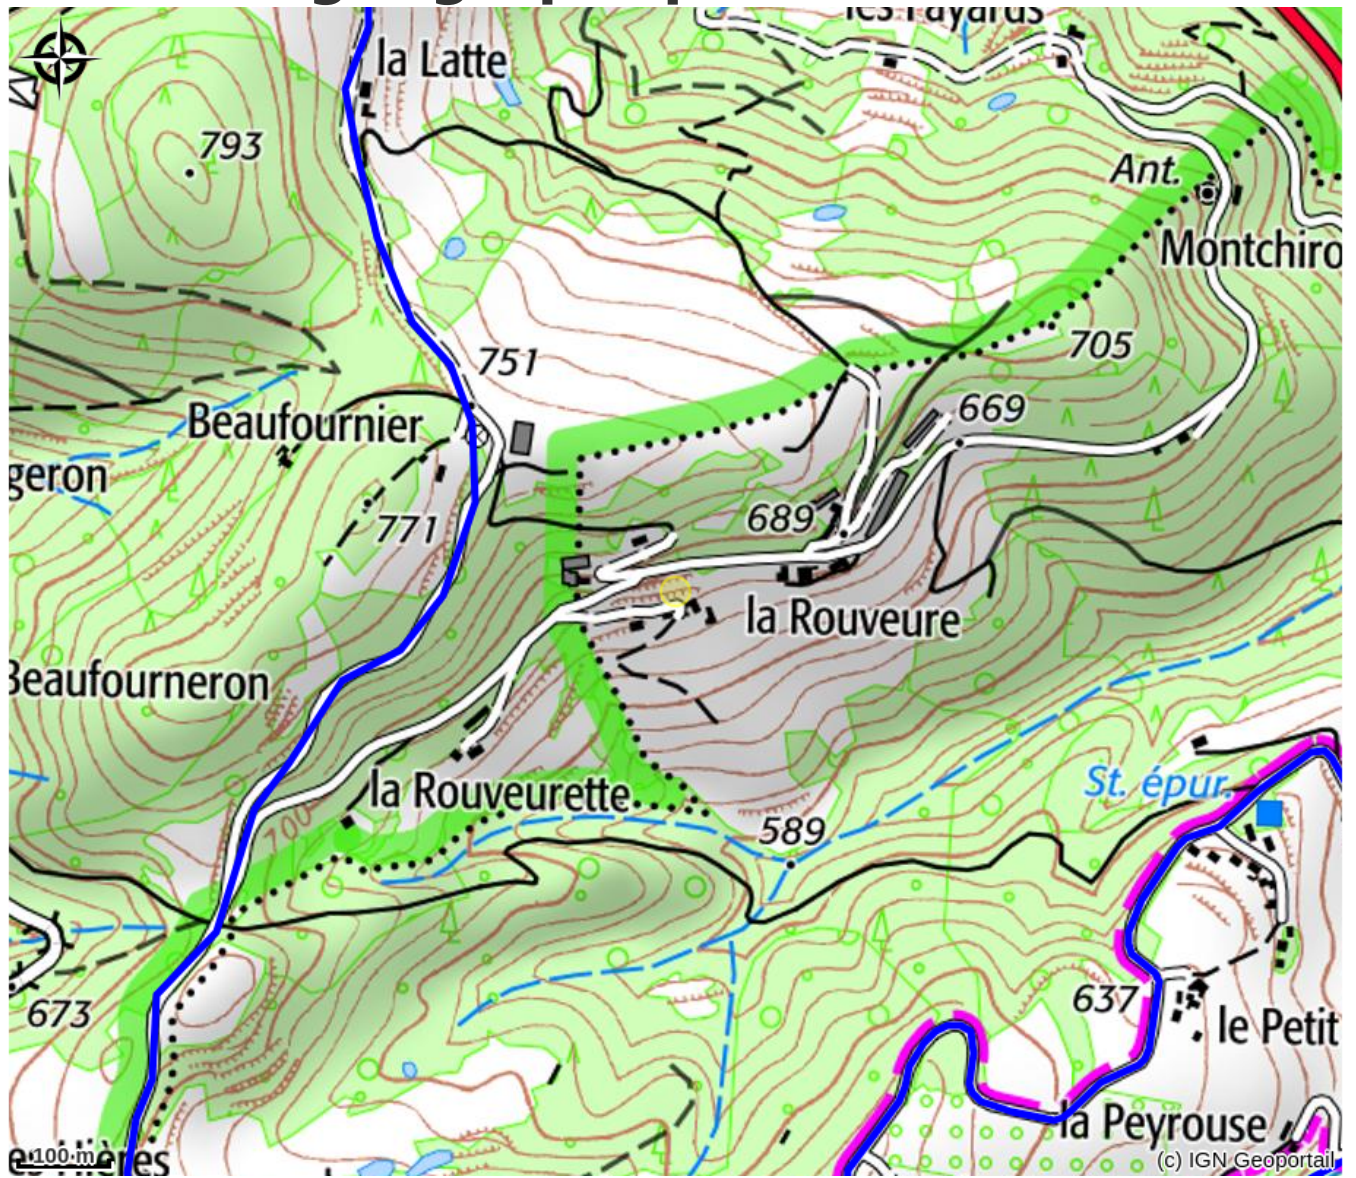

# Au Balcon des Saisons - "La Roulotte"

PAYS DE LAMASTRE

Crédit photo : Roulotte (©SophieLaurent)

*Roulotte rénovée bois. À côté du gîte "Au Balcon des saisons".*

# Situation géographique

### Ouverture:

Du 19/11 au 31/12/2024.