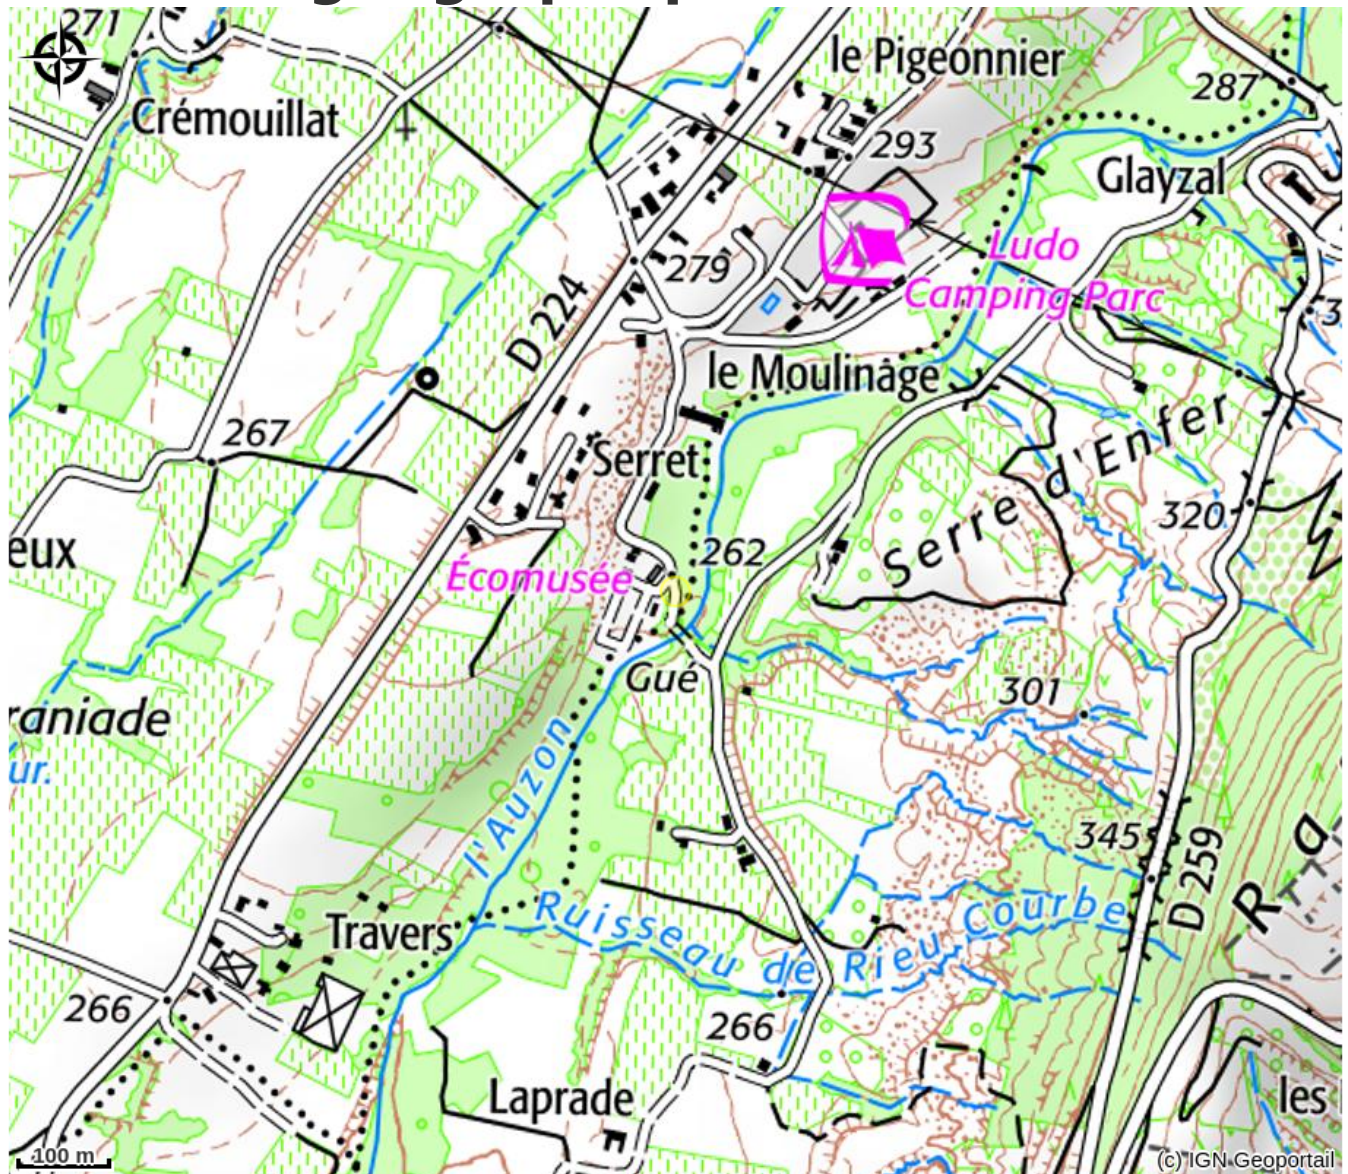

Situation géographique

Toutes les infos pratiques

Informations pratiques

Ouverture:

Ouvert du 17/02 au 3/11:2024.

Du 17/02 au 03/03/2024, tous les jours de 13h30 à 17h30.

Du 09/03 au 24/03/2024, tous les samedis et dimanches de 13h30 à 17h30.