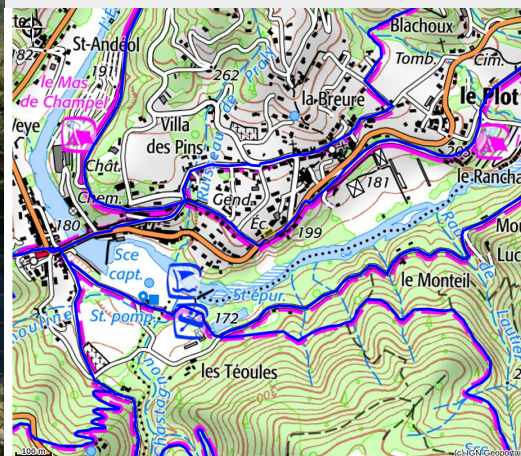

Location de rosaliaes - Eyrieux Sport

Privas Centre Ardèche

Modernes et légères, qu'elles soient électriques ou pas, nos rosaliaes sont idéales pour une balade sur la Dolce Via (ancienne voie de chemin de fer) qui longe la rivière et sillonne la Vallée de l'Eyrieux. Location possible de 30 mn à une demi-journée...

Infos pratiques

Categorie : Loisirs

Description

Location de Quattrocycles de 2 places à 7 places avec 2 modèles :

- modèle 2 à 5 places (2 places qui pédales et 3 places enfants)
- modèle de 2 à 7 places (4 places avec pédalier et 3 places enfants)