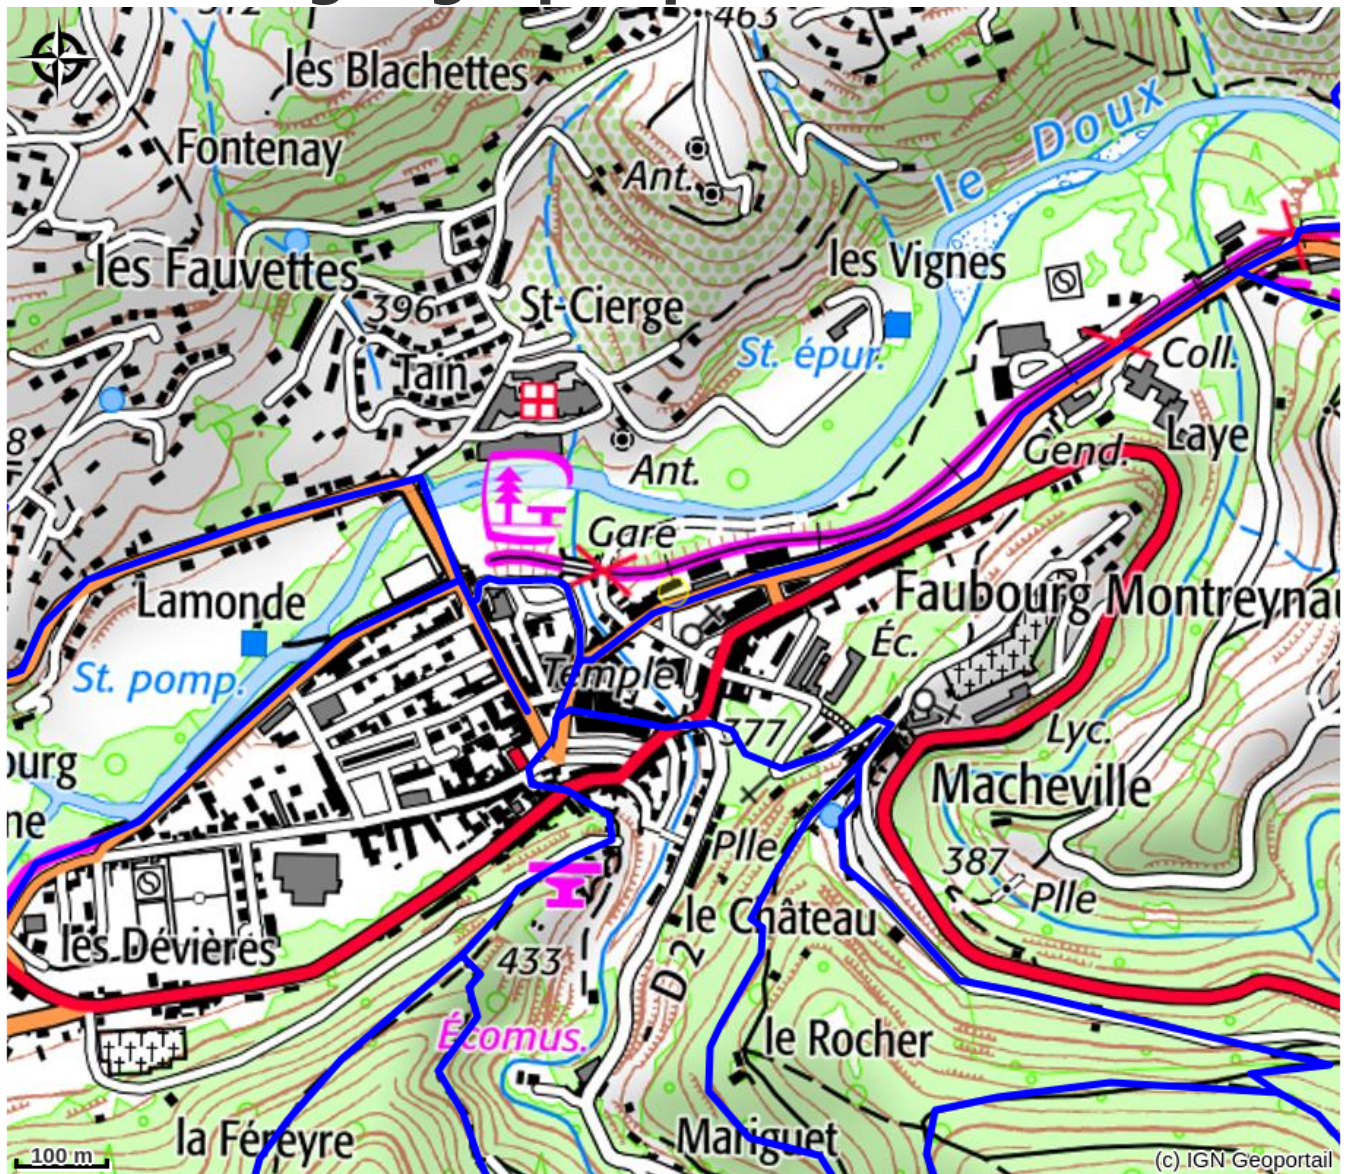

Circuit Terroir

PAYS DE LAMASTRE

Crédit photo : Circuit Terroir (Pixabay)

*En route pour 40 kilomètres de découverte !
Cette balade vous conduit à travers les chemins de traverse. Les paysages sont parsemés de vergers de cerisiers, abricotiers, pêchers. De beaux points de vue sont aussi au programme de ce circuit.*

Infos pratiques

Categorie : Loisirs

Situation géographique

Toutes les infos pratiques

Informations pratiques

Ouverture:

Toute l'année.

Tarifs: