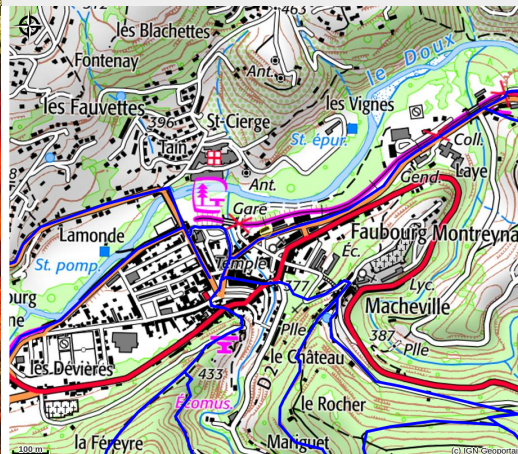

Circuit Terroir

PAYS DE LAMASTRE

Crédit photo : Circuit Terroir (Pixabay)

*En route pour 40 kilomètres de découverte !
Cette balade vous conduit à travers les chemins de traverse. Les paysages sont parsemés de vergers de cerisiers, abricotiers, pêchers. De beaux points de vue sont aussi au programme de ce circuit.*