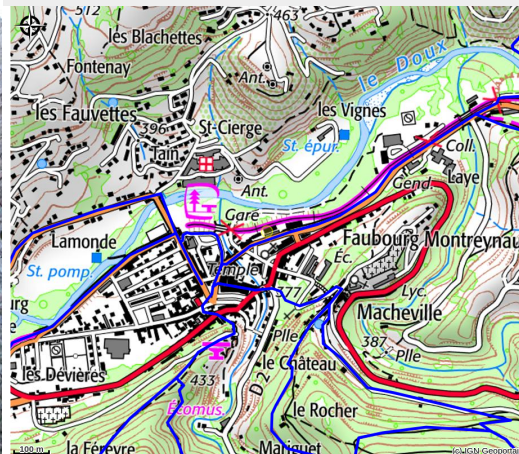

# Boucle VAE - Circuit Patrimoine

PAYS DE LAMASTRE

Crédit photo : Circuit Patrimoine (@Champeley)

*Découvrez le patrimoine local avec ce circuit adapté aux adultes, enrichi d'une passionnante "enquête mystérieuse" pour les plus jeunes. Explorez-le en toute liberté en voiture ou à vélo électrique, avec un support disponible à l'Office de Tourisme.*

## Infos pratiques

Categorie : Loisirs

# Situation géographique