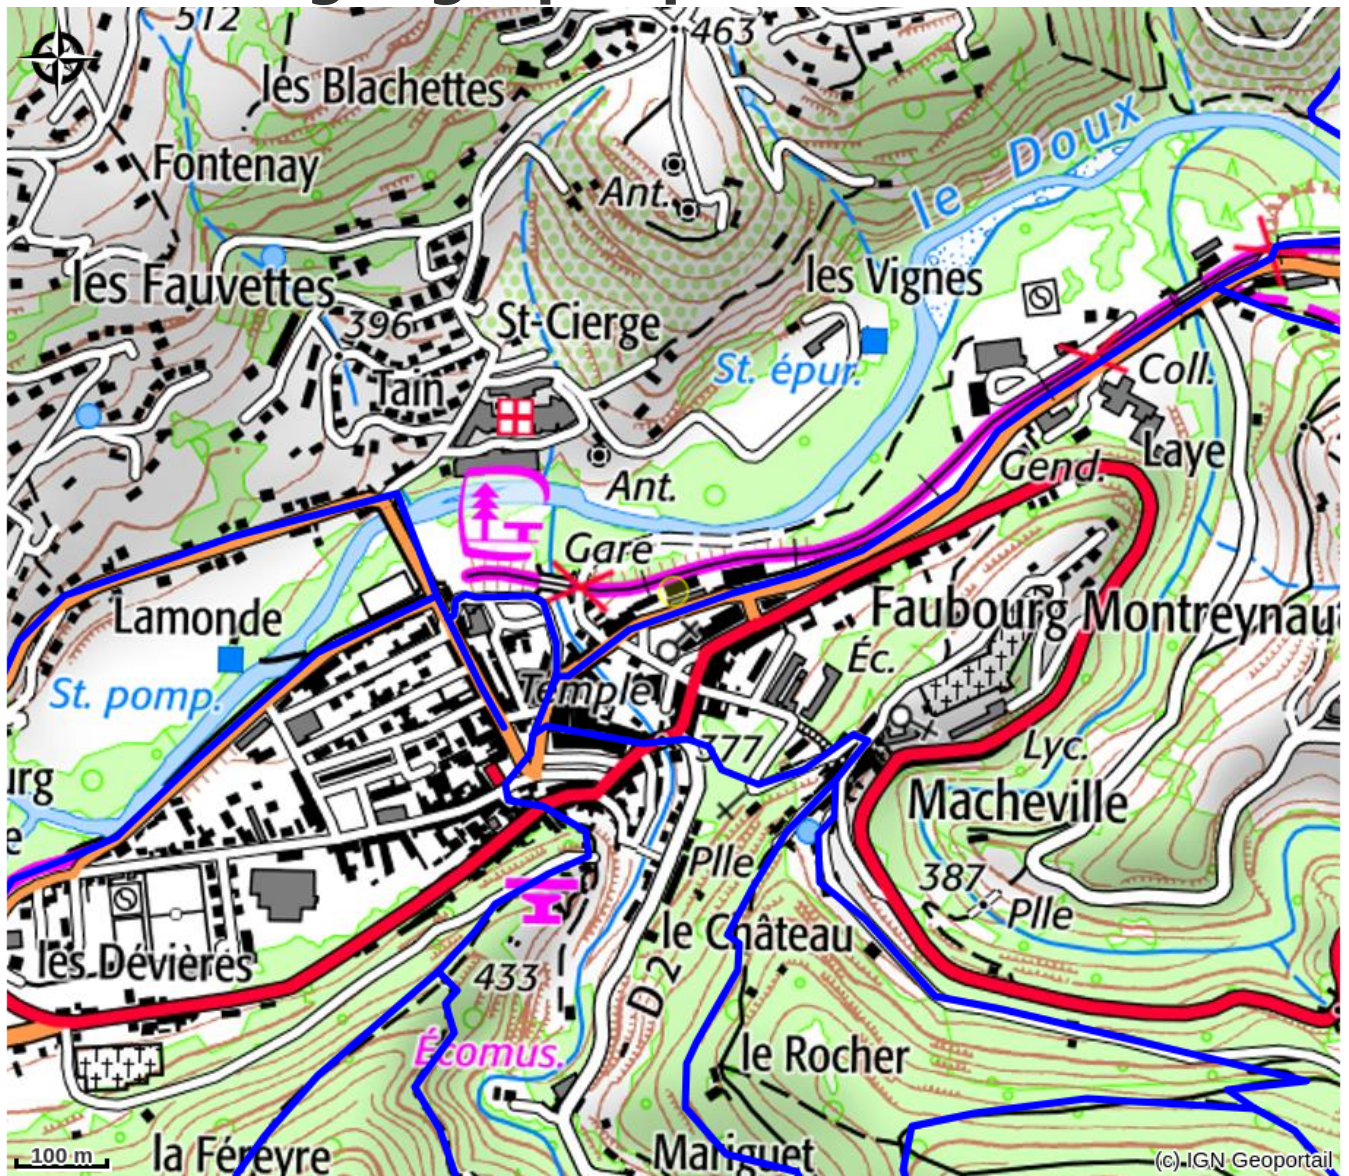

# Boucle VAE - Circuit Patrimoine

PAYS DE LAMASTRE

Crédit photo : Circuit Patrimoine (@Champeley)

*Découvrez le patrimoine local avec ce circuit adapté aux adultes, enrichi d'une passionnante "enquête mystérieuse" pour les plus jeunes. Explorez-le en toute liberté en voiture ou à vélo électrique, avec un support disponible à l'Office de Tourisme.*

## Infos pratiques

Categorie : Loisirs

# Situation géographique