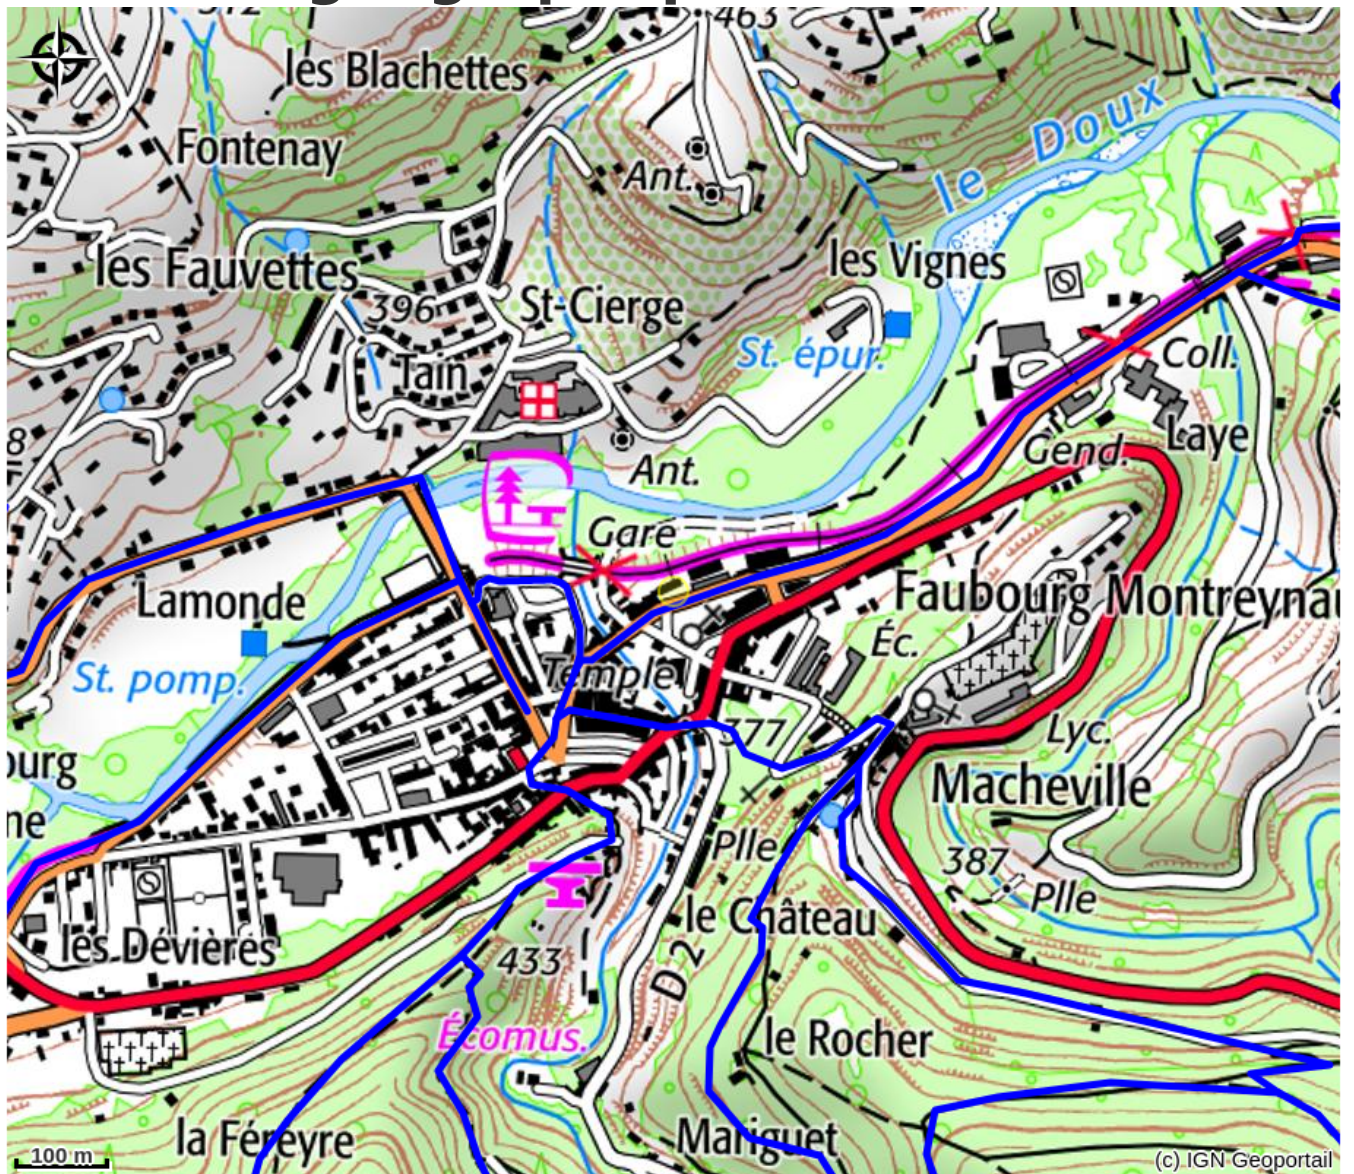

# Boucle VAE - Circuit Nature

PAYS DE LAMASTRE

Crédit photo : Balcon du Doux, Nozières (Sophie Laurent)

*Cette balade vous emmène dans la haute Vallée du Doux. Vous la parcourrez sur ses hauteurs desquelles s'offrent de magnifiques points de vue. Vous poursuivez votre périple dans la vallée, en longeant la rivière au cœur d'une nature préservée.*

## Infos pratiques

Categorie : Loisirs

# Situation géographique