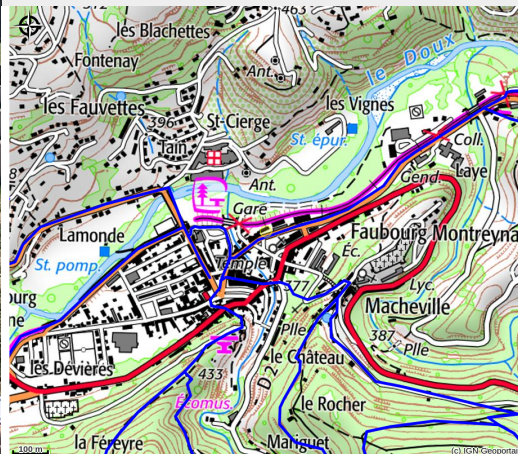

# Boucle VAE - Circuit Nature

PAYS DE LAMASTRE

Crédit photo : Balcon du Doux, Nozières (Sophie Laurent)

*Cette balade vous emmène dans la haute Vallée du Doux. Vous la parcourrez sur ses hauteurs desquelles s'offrent de magnifiques points de vue. Vous poursuivez votre périple dans la vallée, en longeant la rivière au cœur d'une nature préservée.*

# Situation géographique