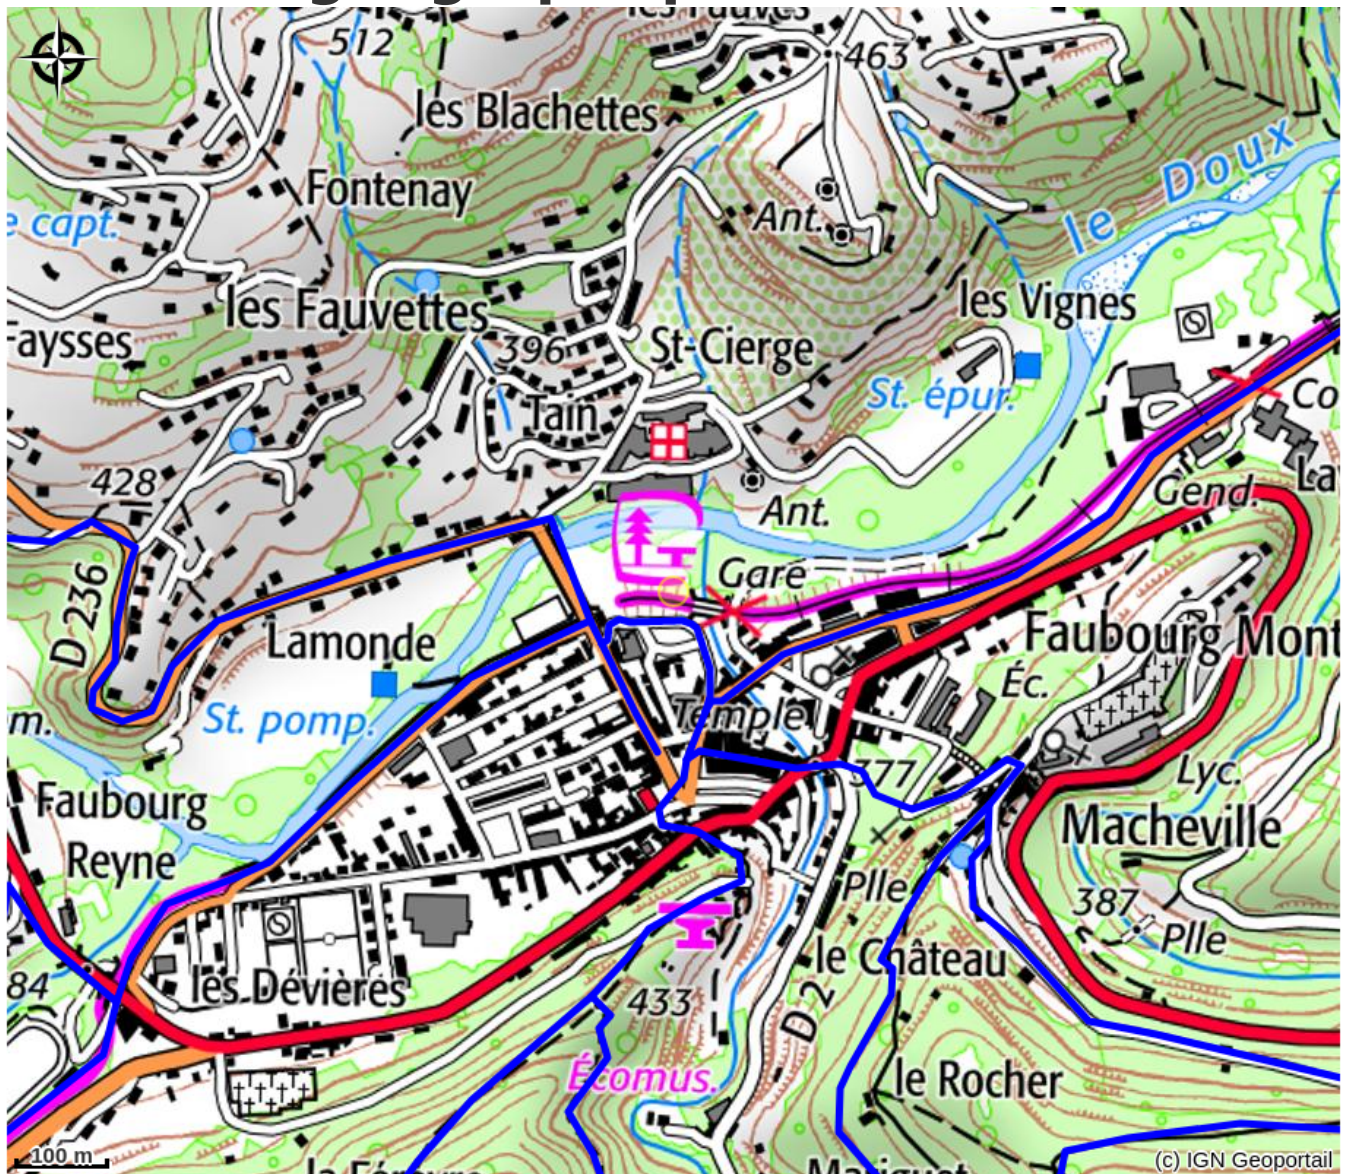

Aire de jeux "La Pradette"

PAYS DE LAMASTRE

Crédit photo : Aire de jeux de la Pradette (ThibaultM)

Jeux pour enfants près de la rivière.

Infos pratiques

Categorie : Patrimoine naturel

Situation géographique