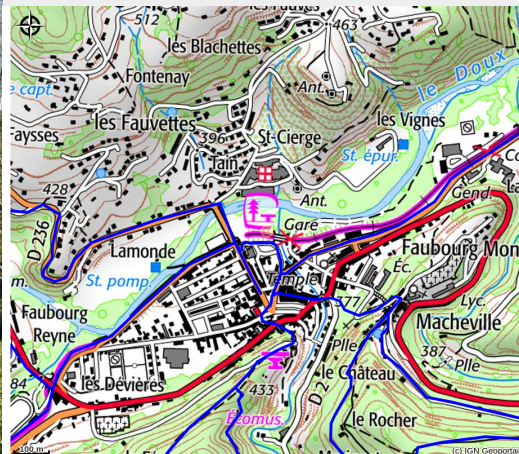

Aire de jeux "La Pradette"

PAYS DE LAMASTRE

Crédit photo : Aire de jeux de la Pradette (ThibaultM)

Jeux pour enfants près de la rivière.

Infos pratiques

Categorie : Patrimoine naturel

Situation géographique