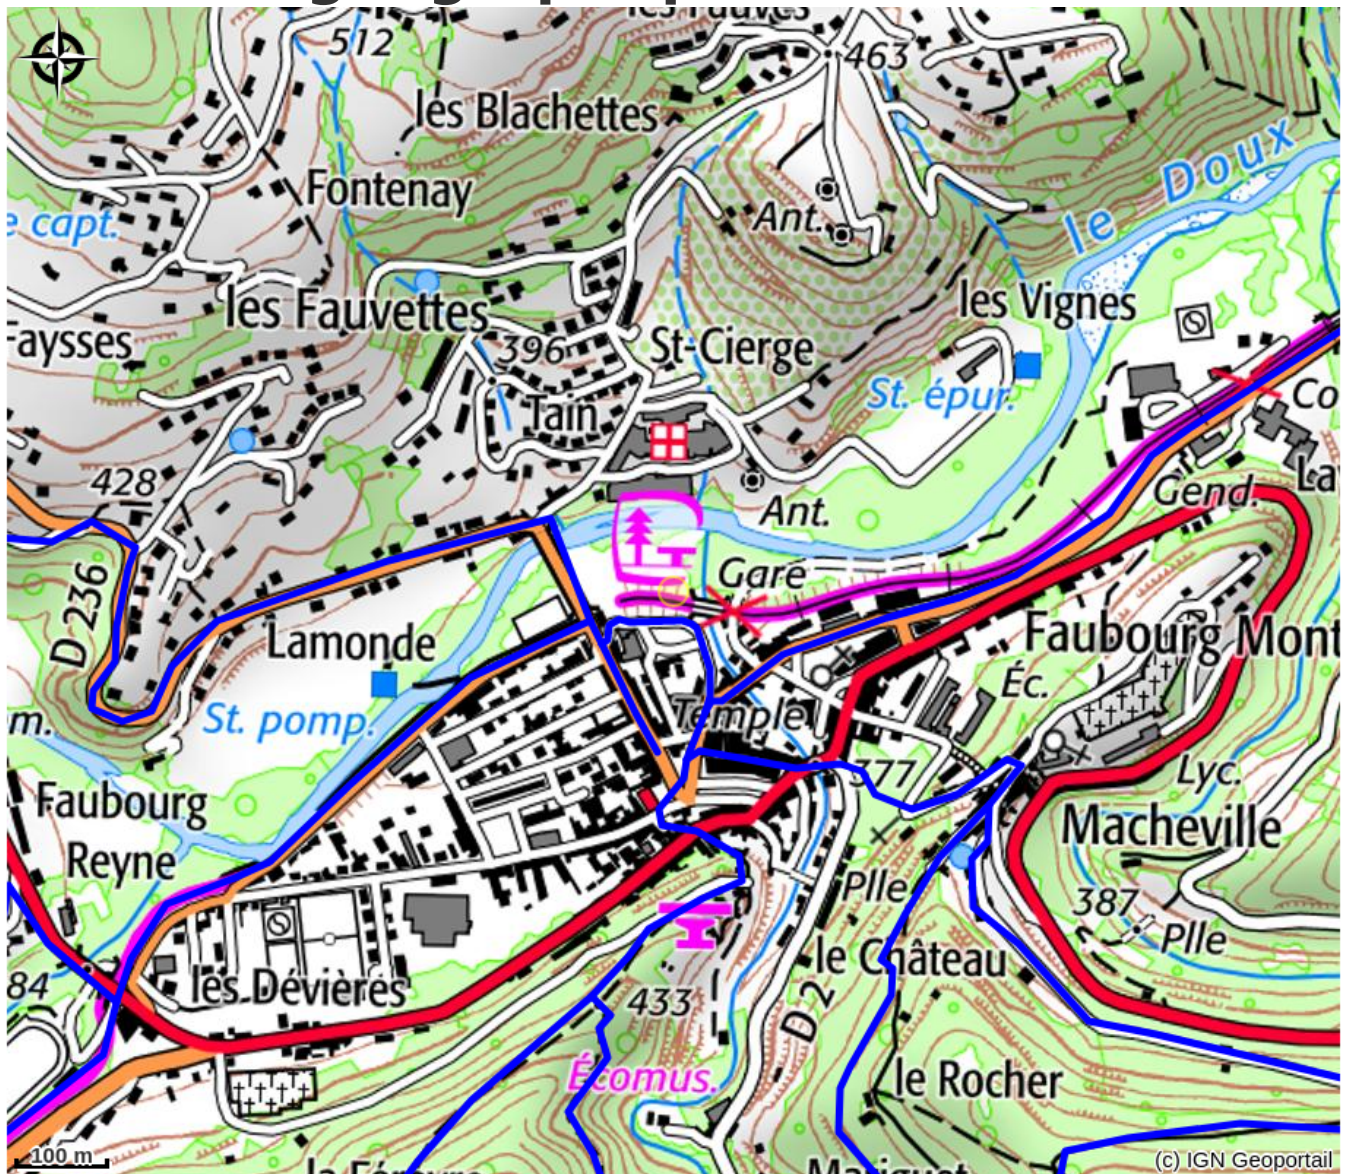

Aire de pique-nique "la Pradette"

PAYS DE LAMASTRE

Crédit photo : Jeux de l'aire de pique nique

L'aire de pique-nique en bord de rivière, dotée d'aires de jeux pour les plus jeunes, est un lieu idéal pour profiter de la nature en famille.

Infos pratiques

Categorie : Patrimoine naturel

Situation géographique

Toutes les infos pratiques

Informations pratiques

Ouverture:

Toute l'année

Tarifs: