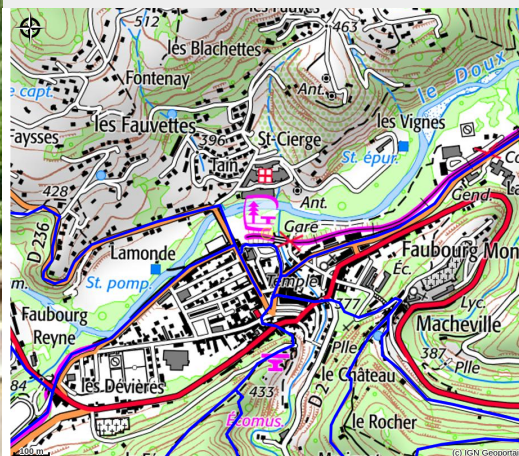

Aire de pique-nique "la Pradette"

PAYS DE LAMASTRE

Crédit photo : Jeux de l'aire de pique nique

L'aire de pique-nique en bord de rivière, dotée d'aires de jeux pour les plus jeunes, est un lieu idéal pour profiter de la nature en famille.