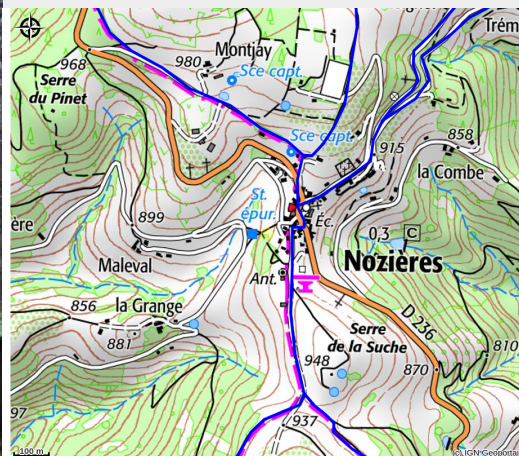

Aire de pique-nique "Balcon du Doux"

PAYS DE LAMASTRE

Crédit photo : Aire de pique nique

Le Balcon du Doux est un site de loisirs aménagé avec balises d'orientation, terrain de boules, jeux d'enfants, sanitaires et aire de pique-nique.

Infos pratiques

Categorie : Patrimoine naturel

Description

Les balises d'orientation en béton, donnent la direction des points culminants des montagnes : on admire une superbe vue à 360 degrés sur les Alpes, le Ventoux et le plateau ardéchois.