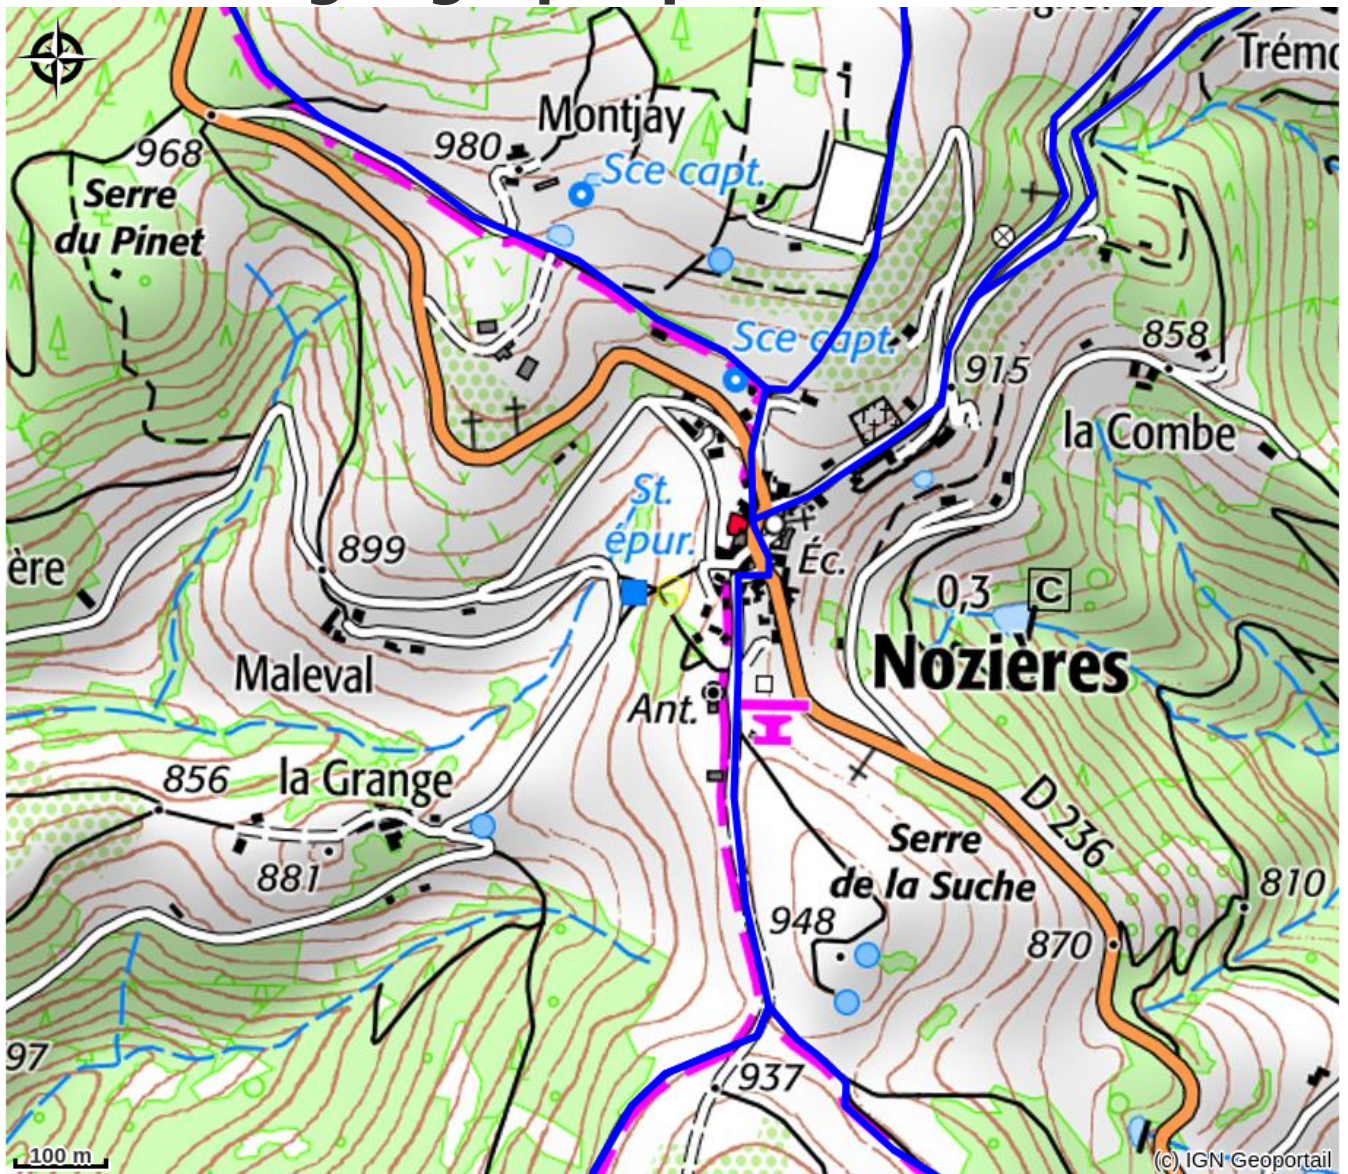

Situation géographique