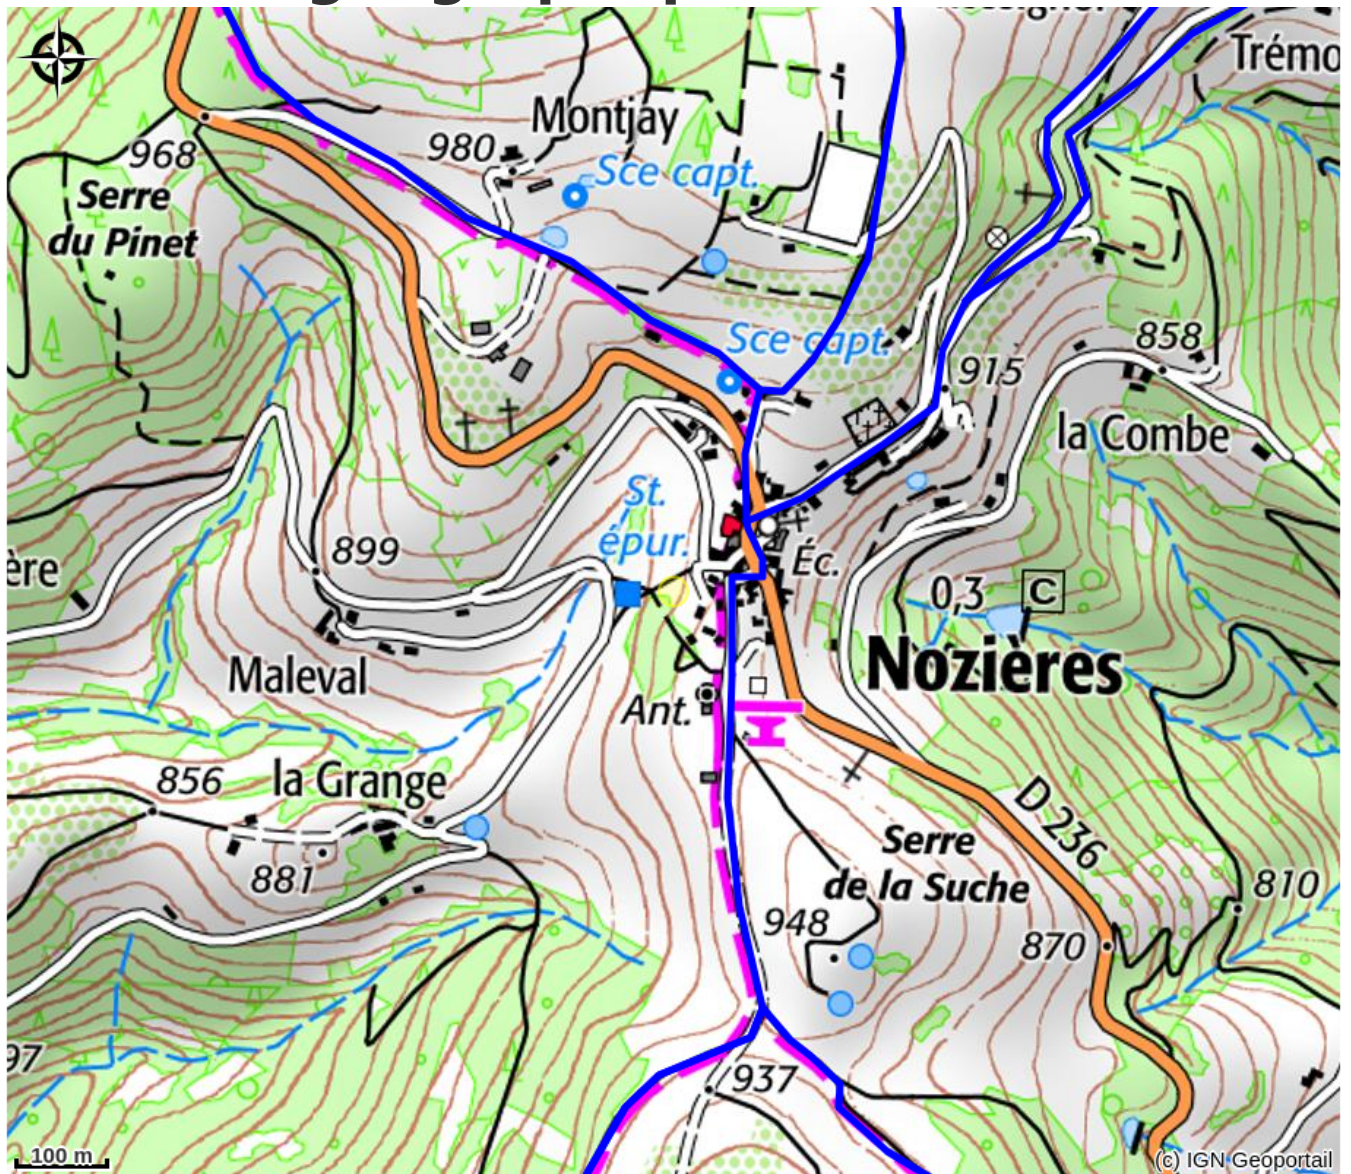

Aire de jeux "le Balcon du Doux"

PAYS DE LAMASTRE

Crédit photo : Aire de jeux (Sophie Laurent)

Le Balcon du Doux est un site de loisirs aménagé avec balises d'orientation, terrain de boules, jeux d'enfants, sanitaires et aire de pique-nique. Les balises d'orientation en béton, donnent la direction des points culminants des montagnes.

Infos pratiques

Categorie : Patrimoine naturel

Description

On admire une superbe vue à 360 degrés sur les Alpes, le Ventoux et le plateau ardéchois.

Situation géographique

Toutes les infos pratiques

Informations pratiques