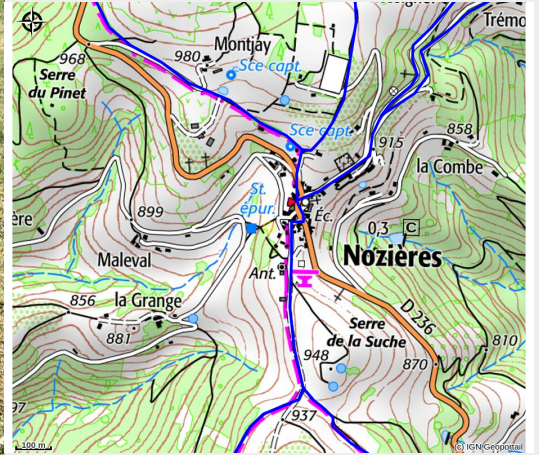

Aire de jeux "le Balcon du Doux"

PAYS DE LAMASTRE

Crédit photo : Aire de jeux (Sophie Laurent)

Le Balcon du Doux est un site de loisirs aménagé avec balises d'orientation, terrain de boules, jeux d'enfants, sanitaires et aire de pique-nique. Les balises d'orientation en béton, donnent la direction des points culminants des montagnes.

Infos pratiques

Categorie : Patrimoine naturel

Description

On admire une superbe vue à 360 degrés sur les Alpes, le Ventoux et le plateau ardéchois.

Situation géographique

Toutes les infos pratiques

Informations pratiques