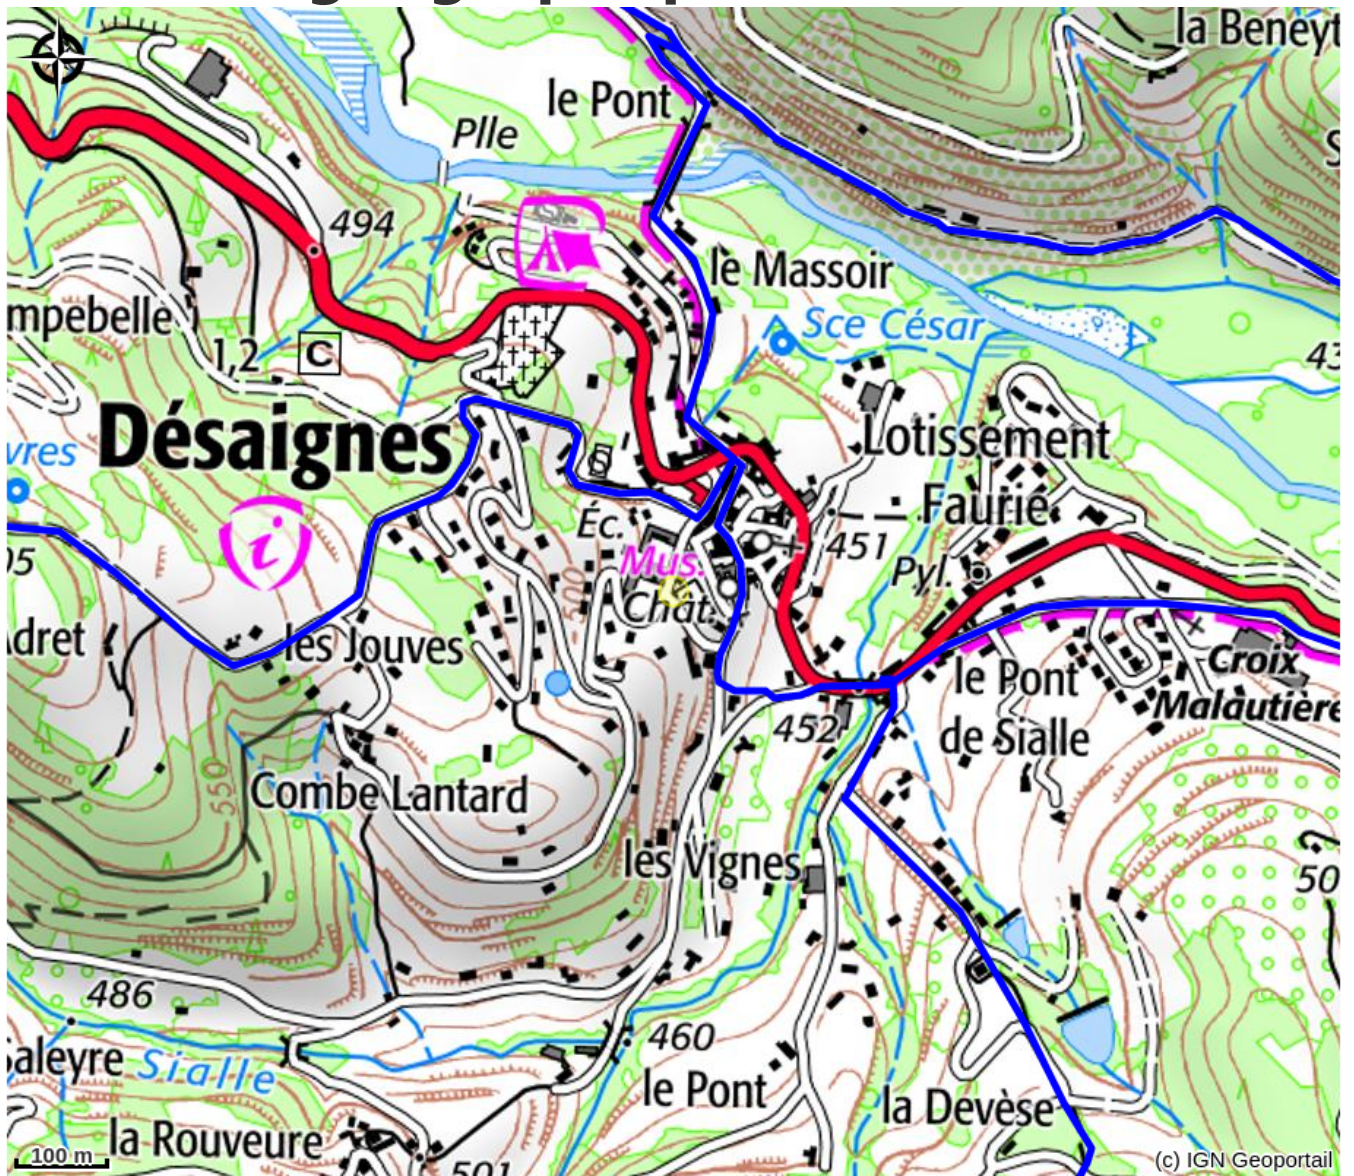

Aire de jeux du boulodrome

PAYS DE LAMASTRE

Crédit photo : Aire de jeux (Pixabay)

Située place du boulodrome.

Infos pratiques

Categorie : Patrimoine naturel

Situation géographique

Toutes les infos pratiques

Informations pratiques

Ouverture:

Du 01/01 au 31/12.

Tarifs:

Gratuit.

Accès:

Boulodrome

Fiche mise à jour par Office de Tourisme du Pays de Lamastre le 19/12/2023