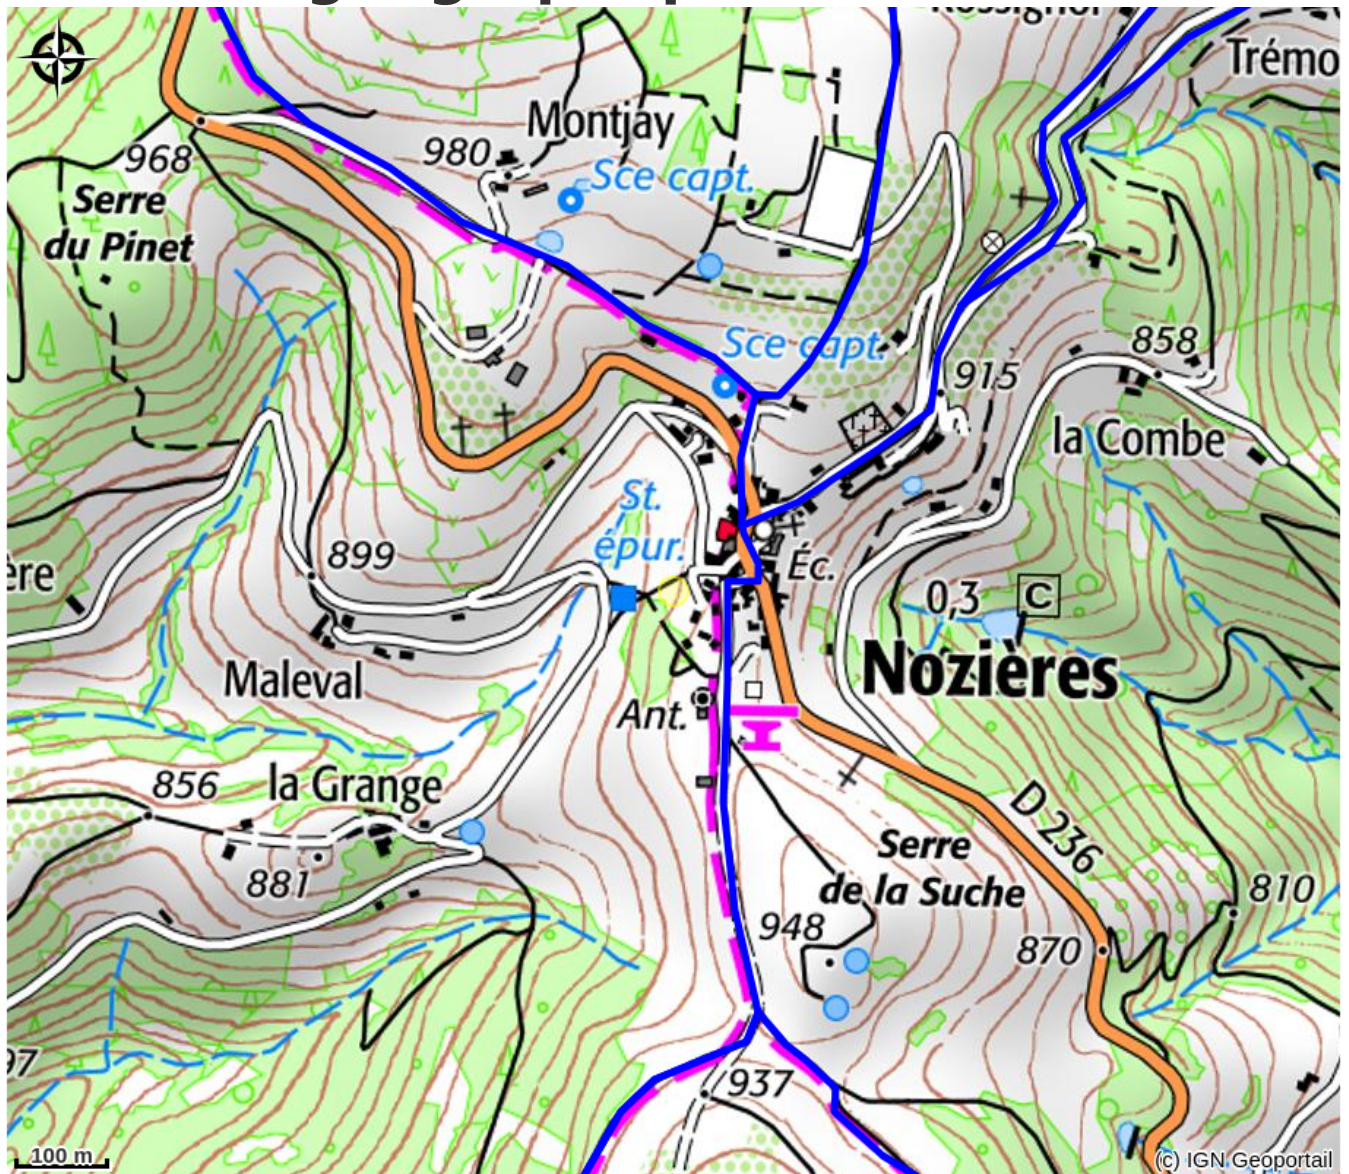

Boulodrome

PAYS DE LAMASTRE

Crédit photo : Boulodrome (Sophie Laurent)

Au niveau de l'aire de jeux et du point de vue "le Balcon du Doux", retrouvé ce boulodrome à ciel ouvert pour vos parties en famille entre amis.

Infos pratiques

Categorie : Patrimoine naturel

Situation géographique

Toutes les infos pratiques

Informations pratiques

Ouverture:

Toute l'année.

Tarifs:

Gratuit.

Fiche mise à jour par Office de Tourisme du Pays de Lamastre le 04/01/2022

Contact

Balcon du Doux

07270 Nozières

Tél. 04 75 06 42 64

mairie.nozieres@inforoutes-ardeche.fr

<http://www.nozieres.fr>