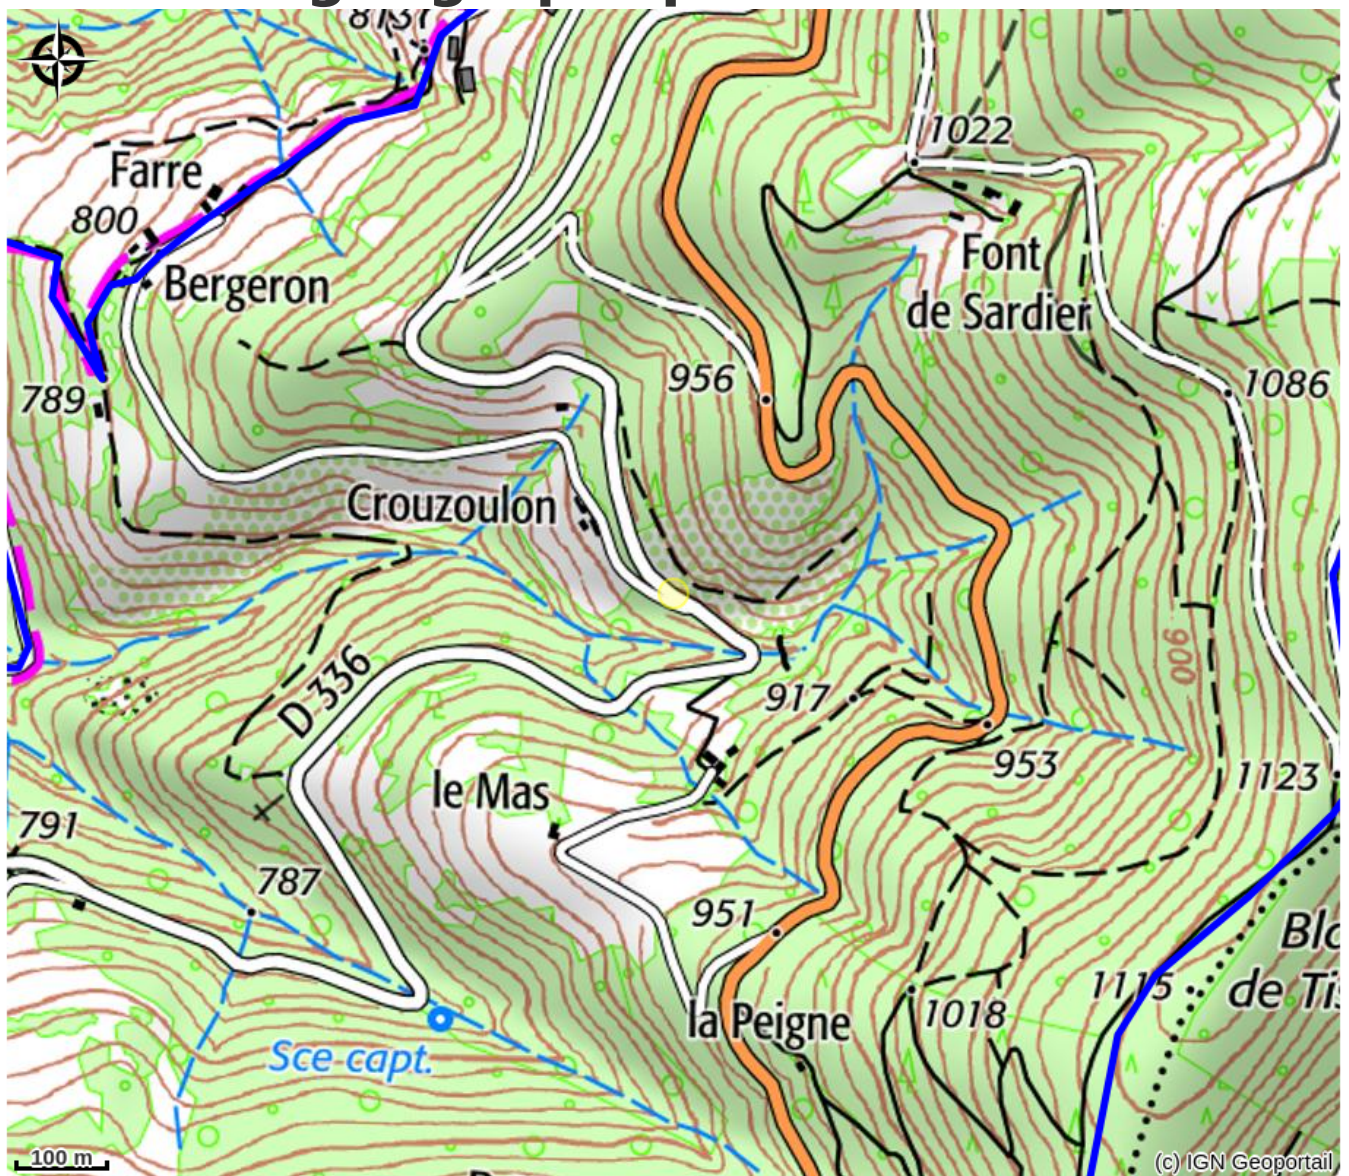

Situation géographique