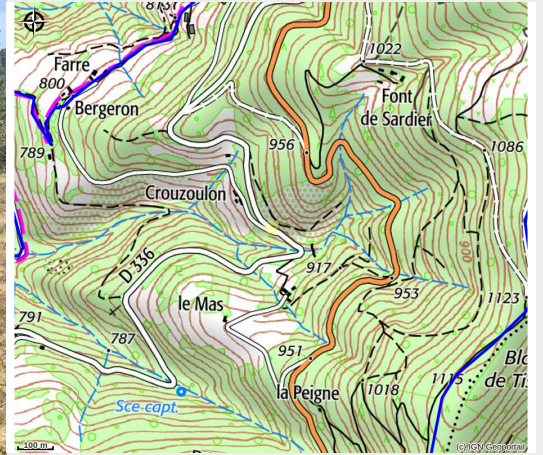

Aire de pique-nique "Le Martoulet"

PAYS DE LAMASTRE

Crédit photo : Aire de pique-nique (Sophie Laurent)

Magnifique aire aménagée, nichée sous l'ombrage bienveillant des arbres, offrant un panorama à couper le souffle. Profitez de commodités avec des installations sanitaires sur site. Une expérience naturelle inoubliable vous attend.