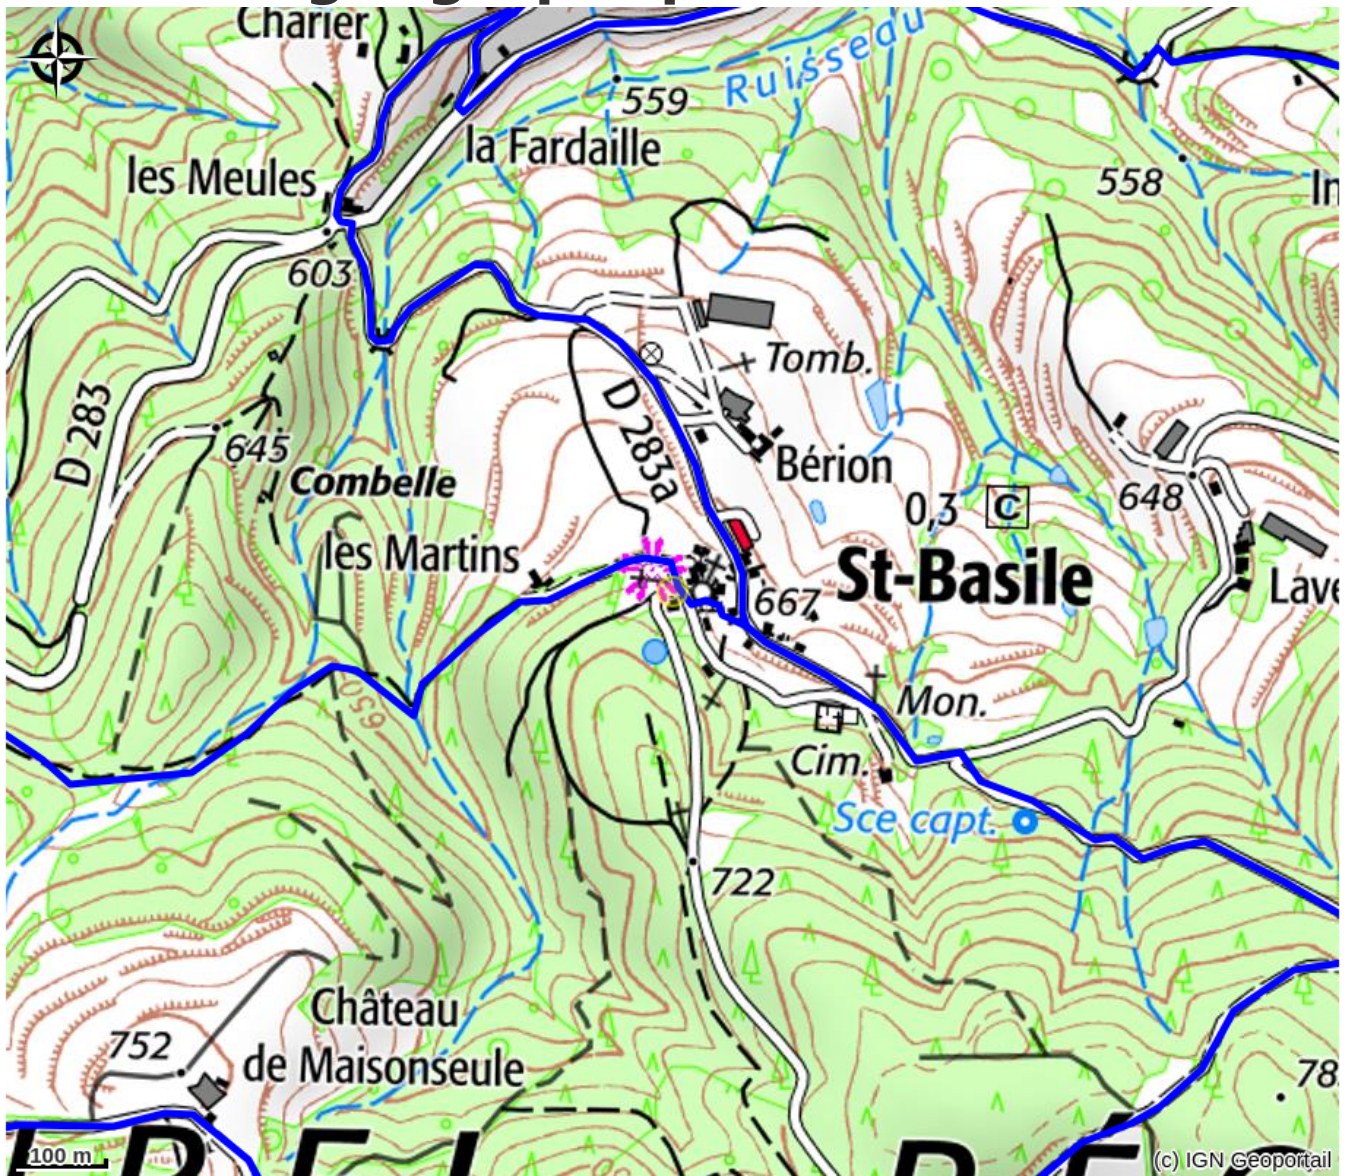

Situation géographique