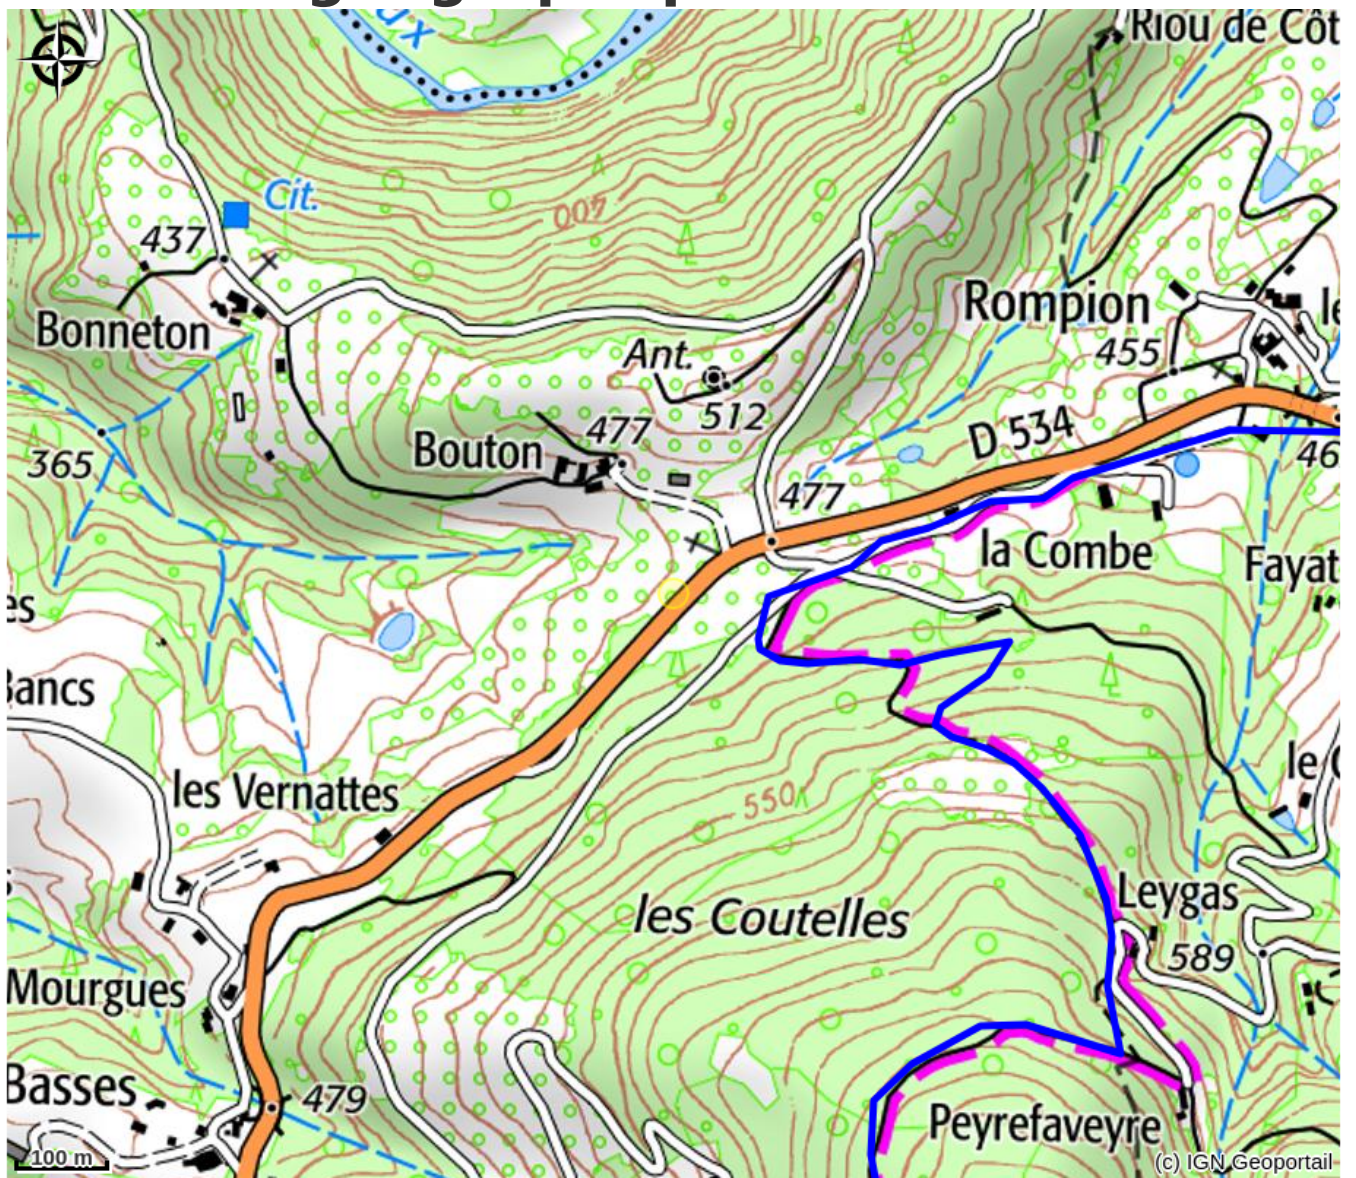

# Aire de jeux et de pique-nique - "Monteil"

PAYS DE LAMASTRE

Crédit photo : Aire de pique nique et de jeux (@SophieLaurent)

*Aire de pique-nique et de jeux du Hameau de Monteil.*

# Situation géographique