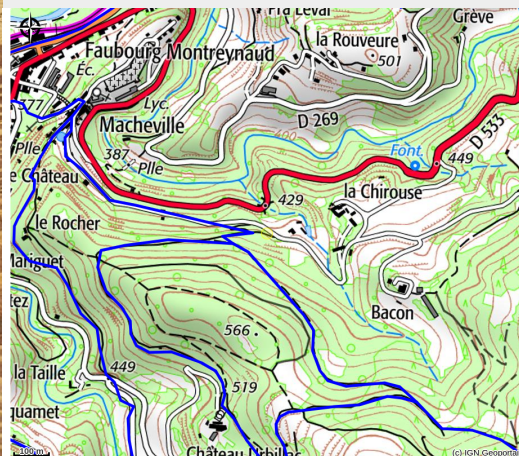

Table de pique-nique Macheville

PAYS DE LAMASTRE

Crédit photo : Table de pique-nique (Pixabay)

Table de pique-nique idéale pour faire une pause dans le vieux quartier de Lamastre et pour visiter l'Eglise.