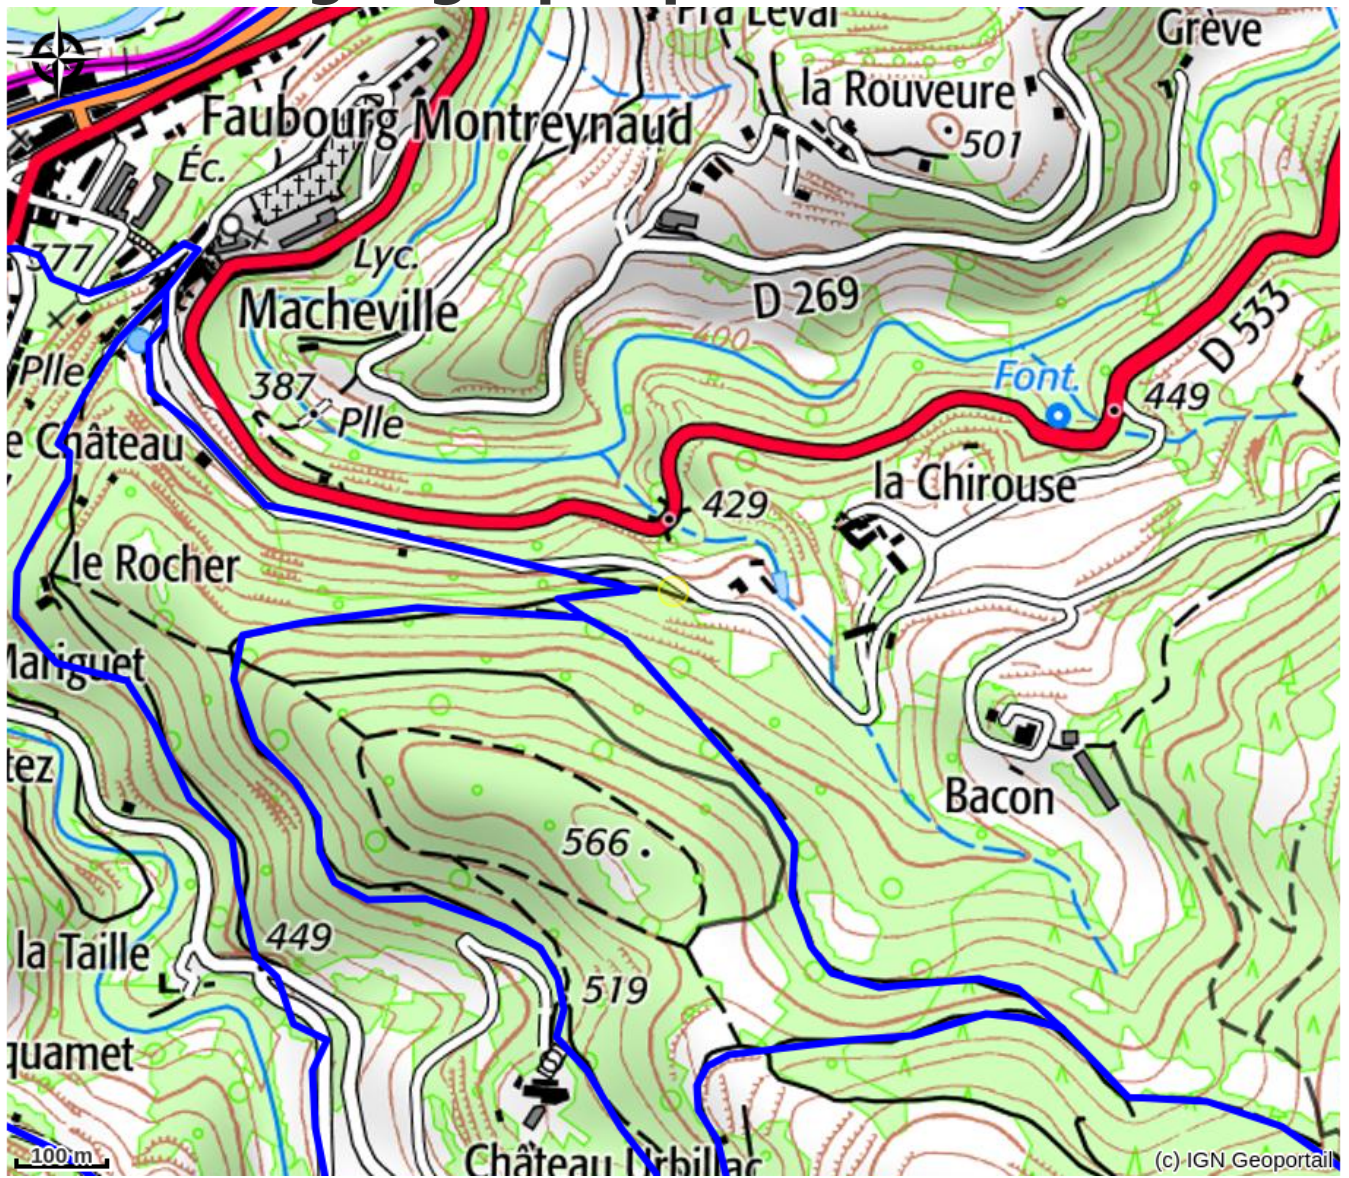

Table de pique-nique Macheville

PAYS DE LAMASTRE

Crédit photo : Table de pique-nique (Pixabay)

Table de pique-nique idéale pour faire une pause dans le vieux quartier de Lamastre et pour visiter l'Eglise.

Infos pratiques

Categorie : Patrimoine naturel

Situation géographique

Toutes les infos pratiques

Informations pratiques

Ouverture:

Toute l'année.

Tarifs: