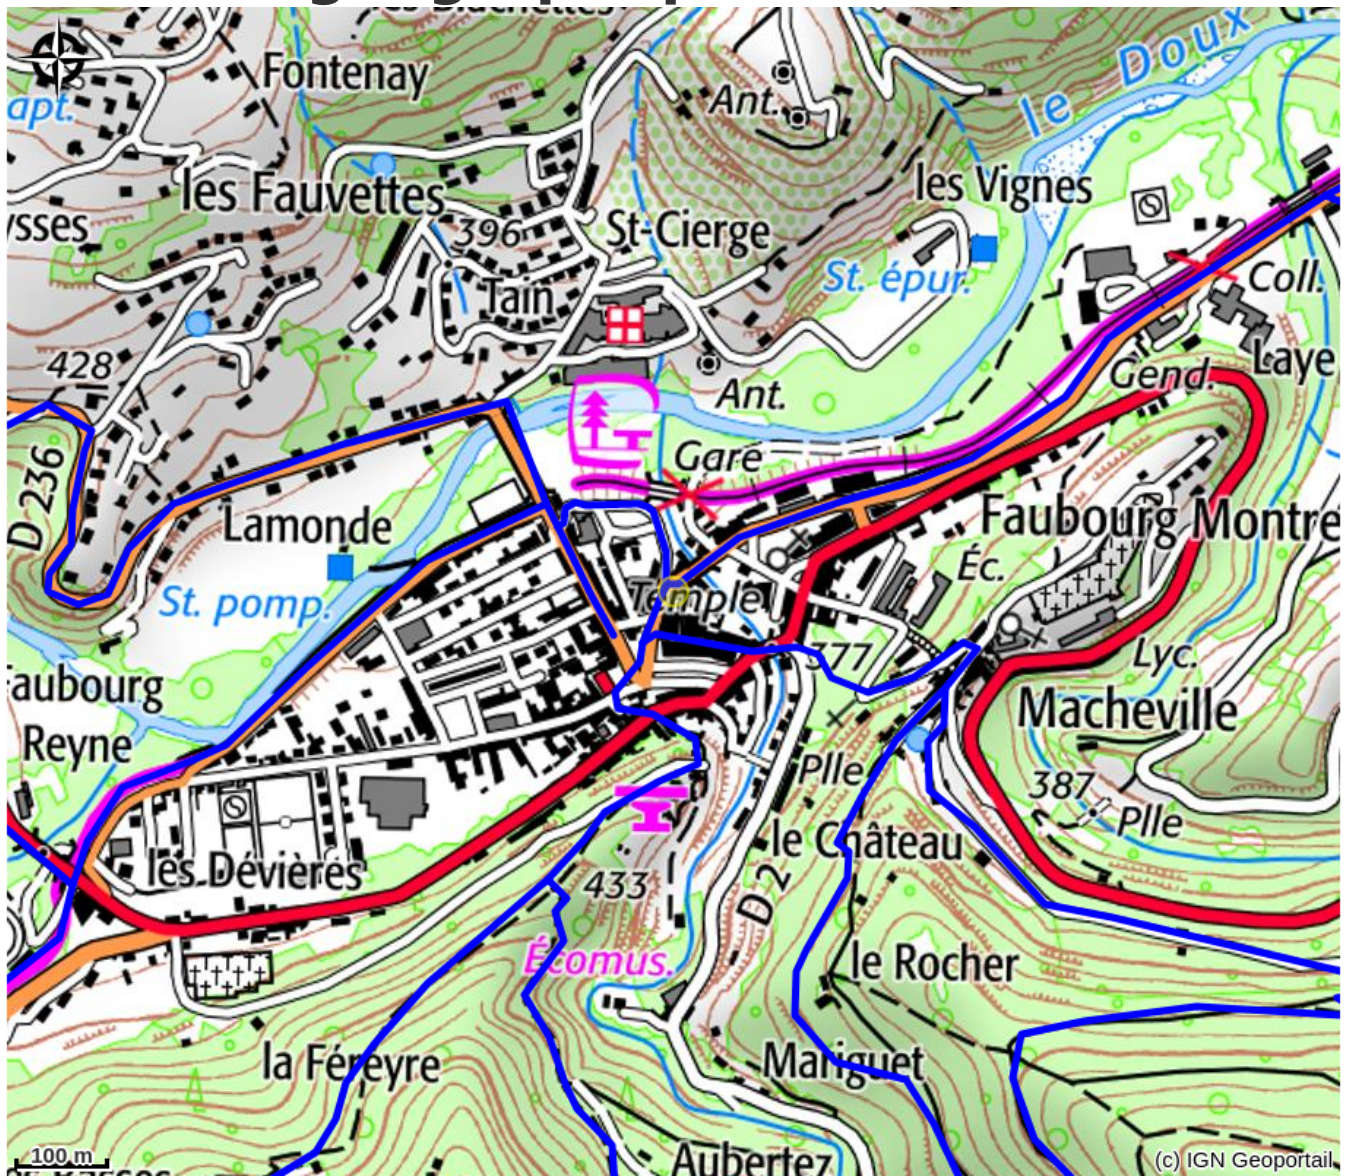

Le Lieu-dit

PAYS DE LAMASTRE

Crédit photo : Lieu-dit (@Pixabay)

*Pizzeria au coeur de la ville de
Lamastre.
Panini et snacks divers.*

Infos pratiques

Categorie : Restaurants

Description

Bar disponible sur place.

Situation géographique

Toutes les infos pratiques

Informations pratiques

Ouverture:

Du 01/01 au 31/12/2024 de 17h à 22h.
Fermé lundi, mardi et mercredi.

Tarifs:

Tarifs non communiqués.

Fiche mise à jour par Office de Tourisme du Pays de Lamastre le 25/01/2024