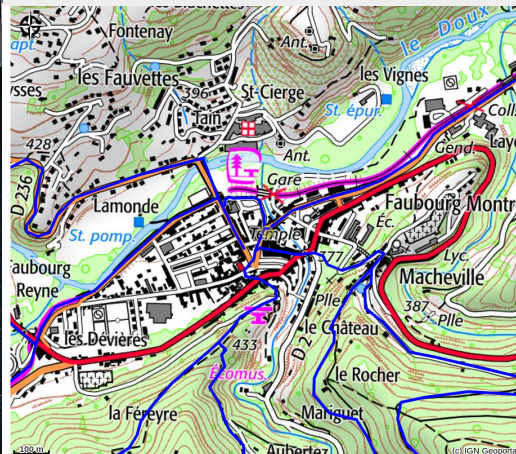

Le Lieu-dit

PAYS DE LAMASTRE

Crédit photo : Lieu-dit (@Pixabay)

*Pizzeria au coeur de la ville de
Lamastre.
Panini et snacks divers.*

Infos pratiques

Categorie : Restaurants

Description

Bar disponible sur place.