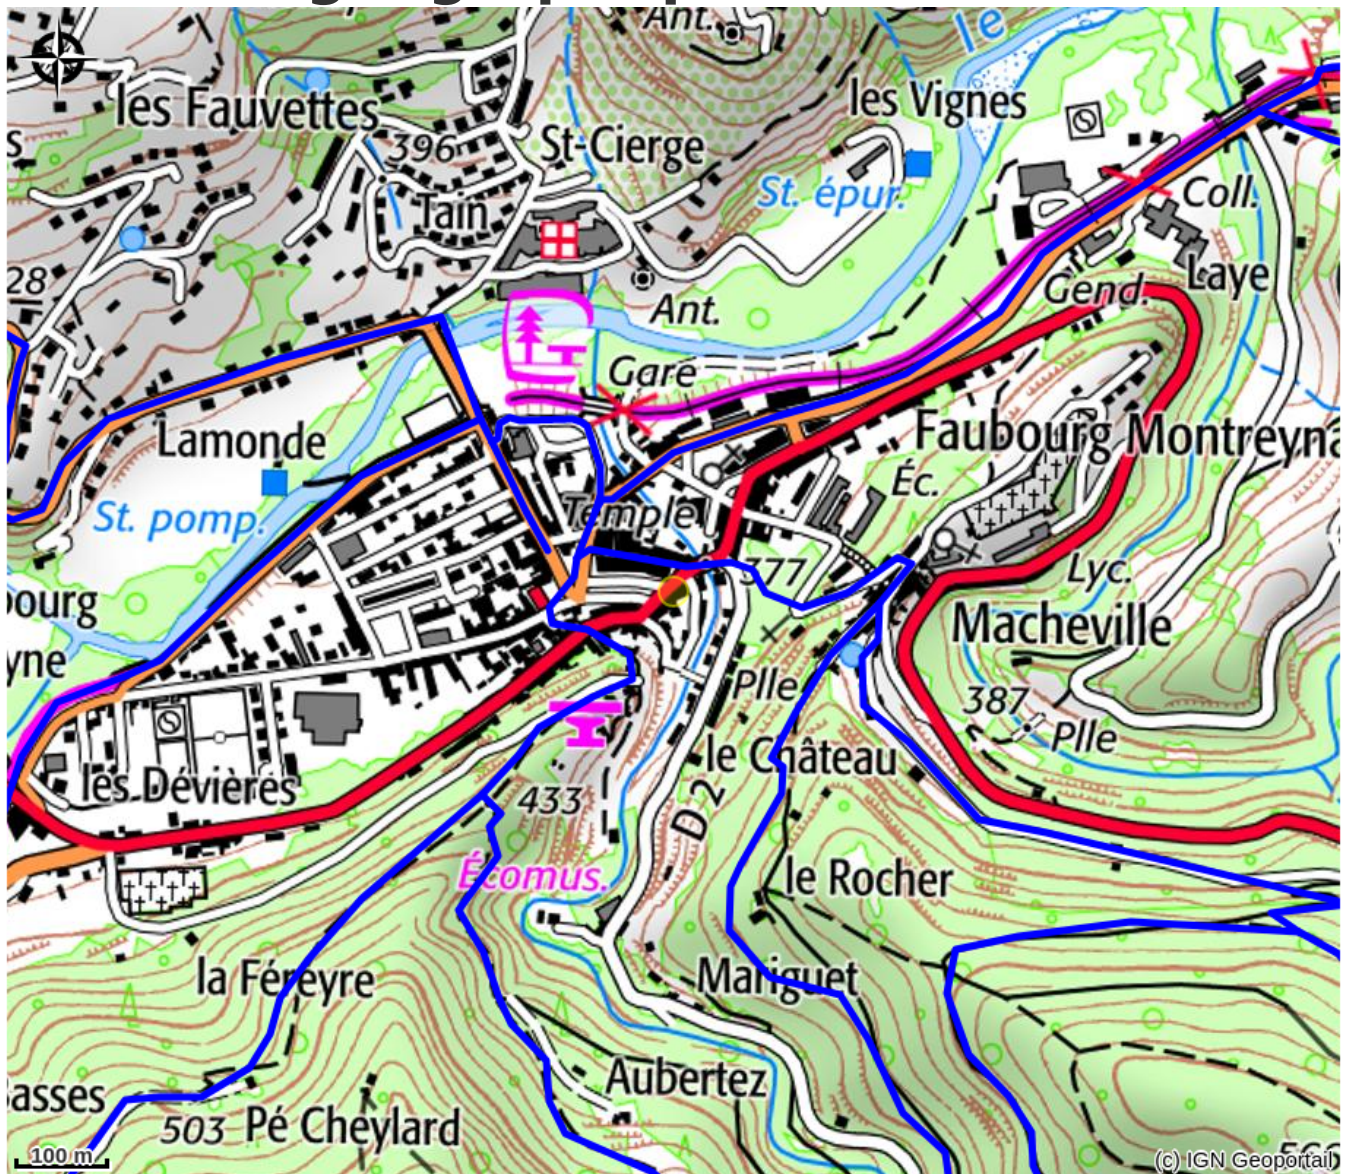

# Café des Voyageurs

PAYS DE LAMASTRE

Crédit photo : Pizza (Libre de droits)

*Le Café des Voyageurs vous propose des pizzas sur place ou à emporter.*

# Situation géographique

### Accès:

Sur la route de Valence - Le Puy en Velay

*Fiche mise à jour par Office de Tourisme du Pays de Lamastre le 25/01/2024*