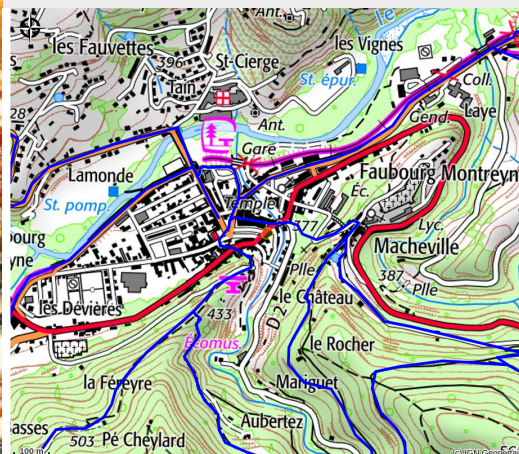

# Café des Voyageurs

PAYS DE LAMASTRE

Crédit photo : Pizza (Libre de droits)

*Le Café des Voyageurs vous propose des pizzas sur place ou à emporter.*

# Situation géographique

### Accès:

Sur la route de Valence - Le Puy en Velay

*Fiche mise à jour par Office de Tourisme du Pays de Lamastre le 25/01/2024*