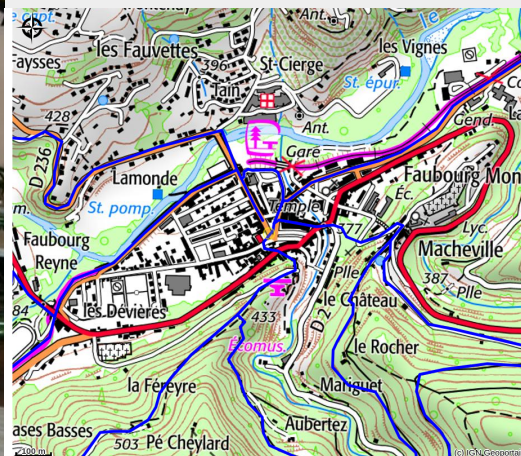

Chez Babeth et Dadoue

PAYS DE LAMASTRE

Crédit photo : Chez Babeth (Chez Babeth et Dadoue)

En plein centre-ville, à l'abri des platanes, le bar de l'hôtel de ville vous propose de vous restaurer à petit prix. Babeth et Dadoue vous font découvrir leur carte variée en toute simplicité.