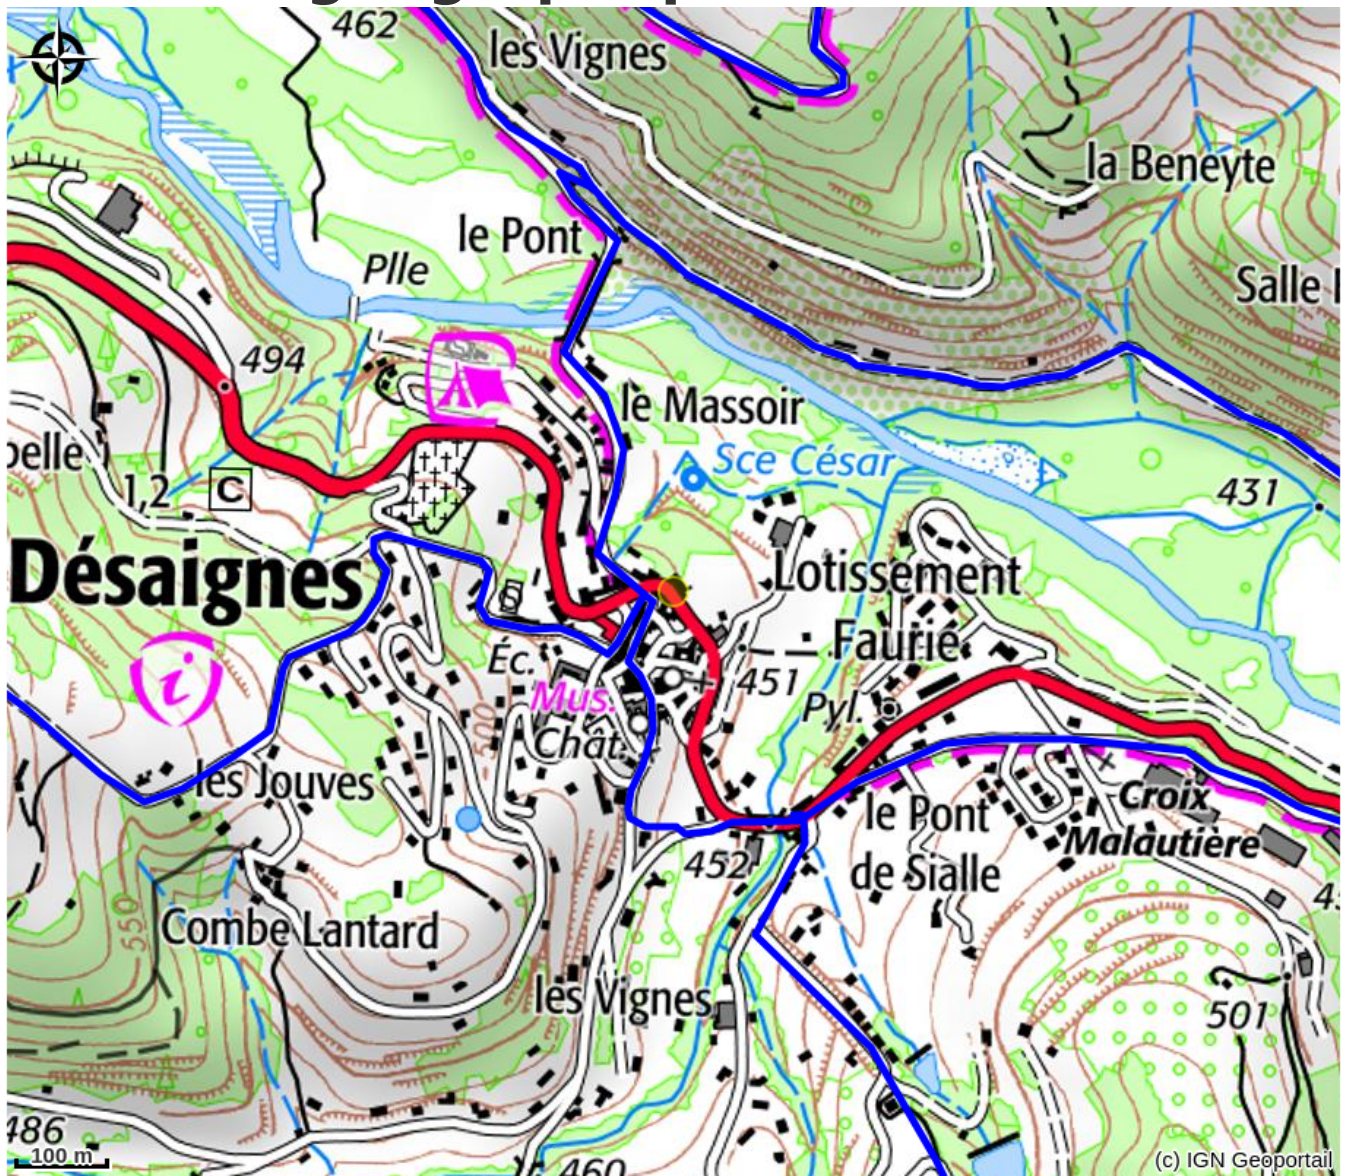

La Pizz

PAYS DE LAMASTRE

Crédit photo : Pizzeria La Pizz (Office de Tourisme du Pays de Lamastre)

Fabrication artisanale de pizza à emporter. Possibilité de manger sur place (manges-debout).

Infos pratiques

Categorie : Restaurants

Situation géographique

Toutes les infos pratiques

Informations pratiques

Ouverture:

Du 02/01 au 31/05/2024, tous les vendredis, samedis et dimanches de 18h à 22h.
Service soir.

Modes de paiement: