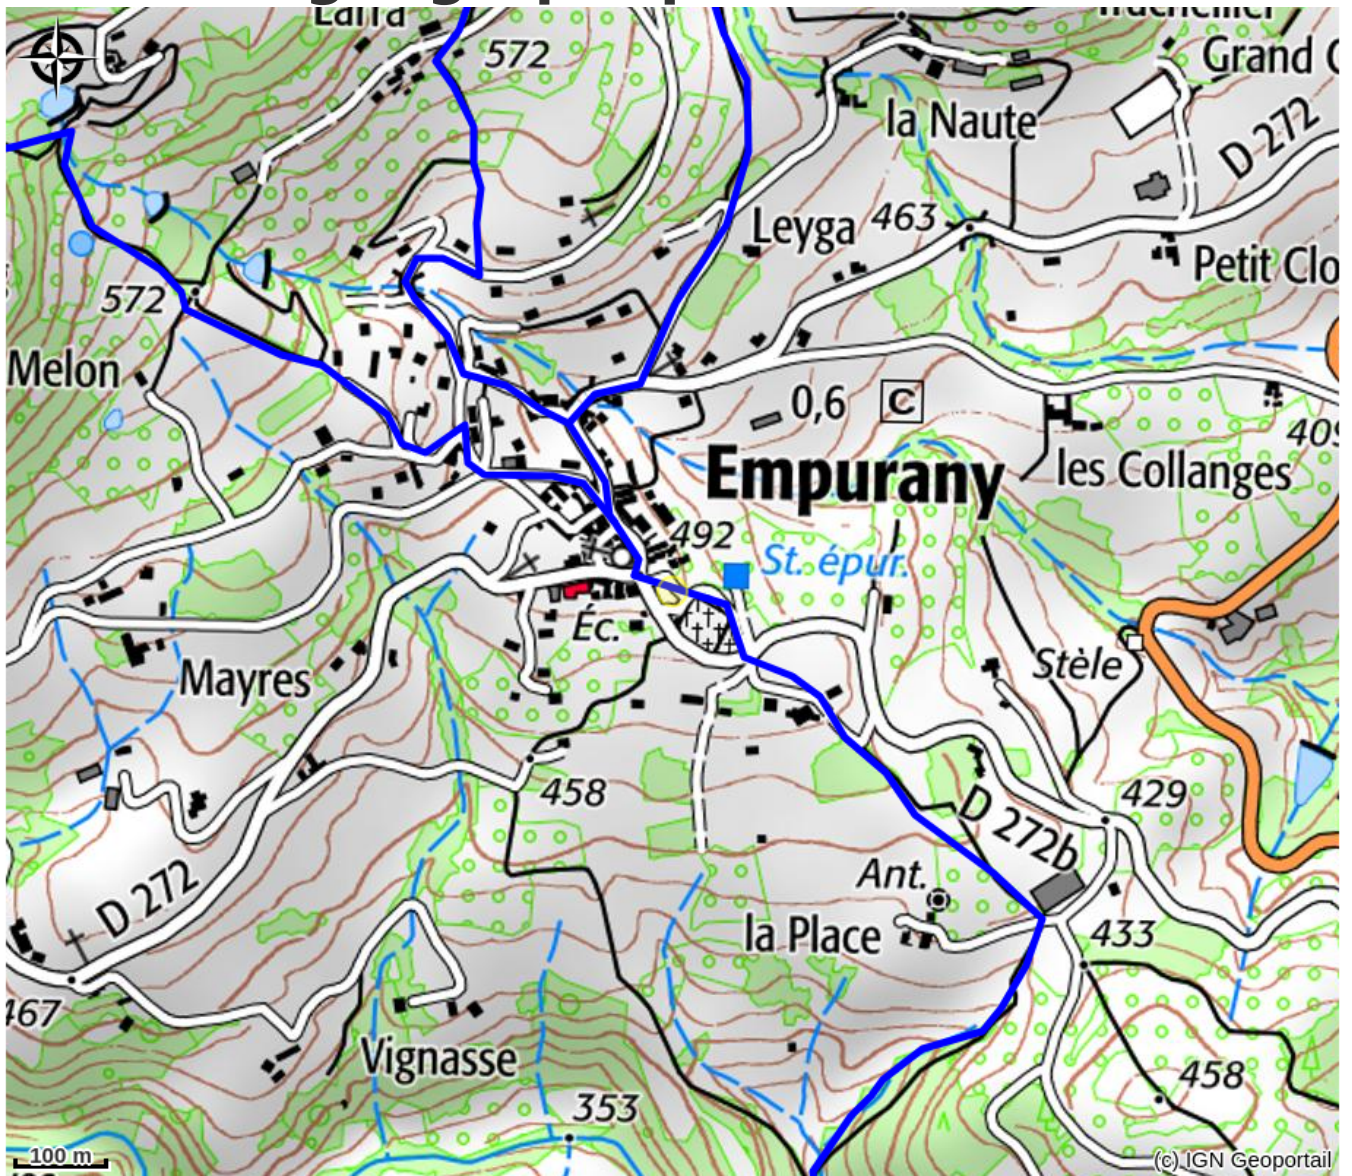

LM La pizza

PAYS DE LAMASTRE

Crédit photo : Pizza (Pixabay)

Pizzas cuites au feu de bois dans le camion. Carte et pizza "spéciale de la semaine".

Infos pratiques

Categorie : Restaurants

Situation géographique

Toutes les infos pratiques

Informations pratiques

Ouverture:

Toute l'année, tous les jeudis de 18h à 21h.

Fiche mise à jour par Office de Tourisme du Pays de Lamastre le 25/01/2024

Contact

Parking Super U
La Sumène
07270 Lamastre
Tél. 06 51 03 36 04