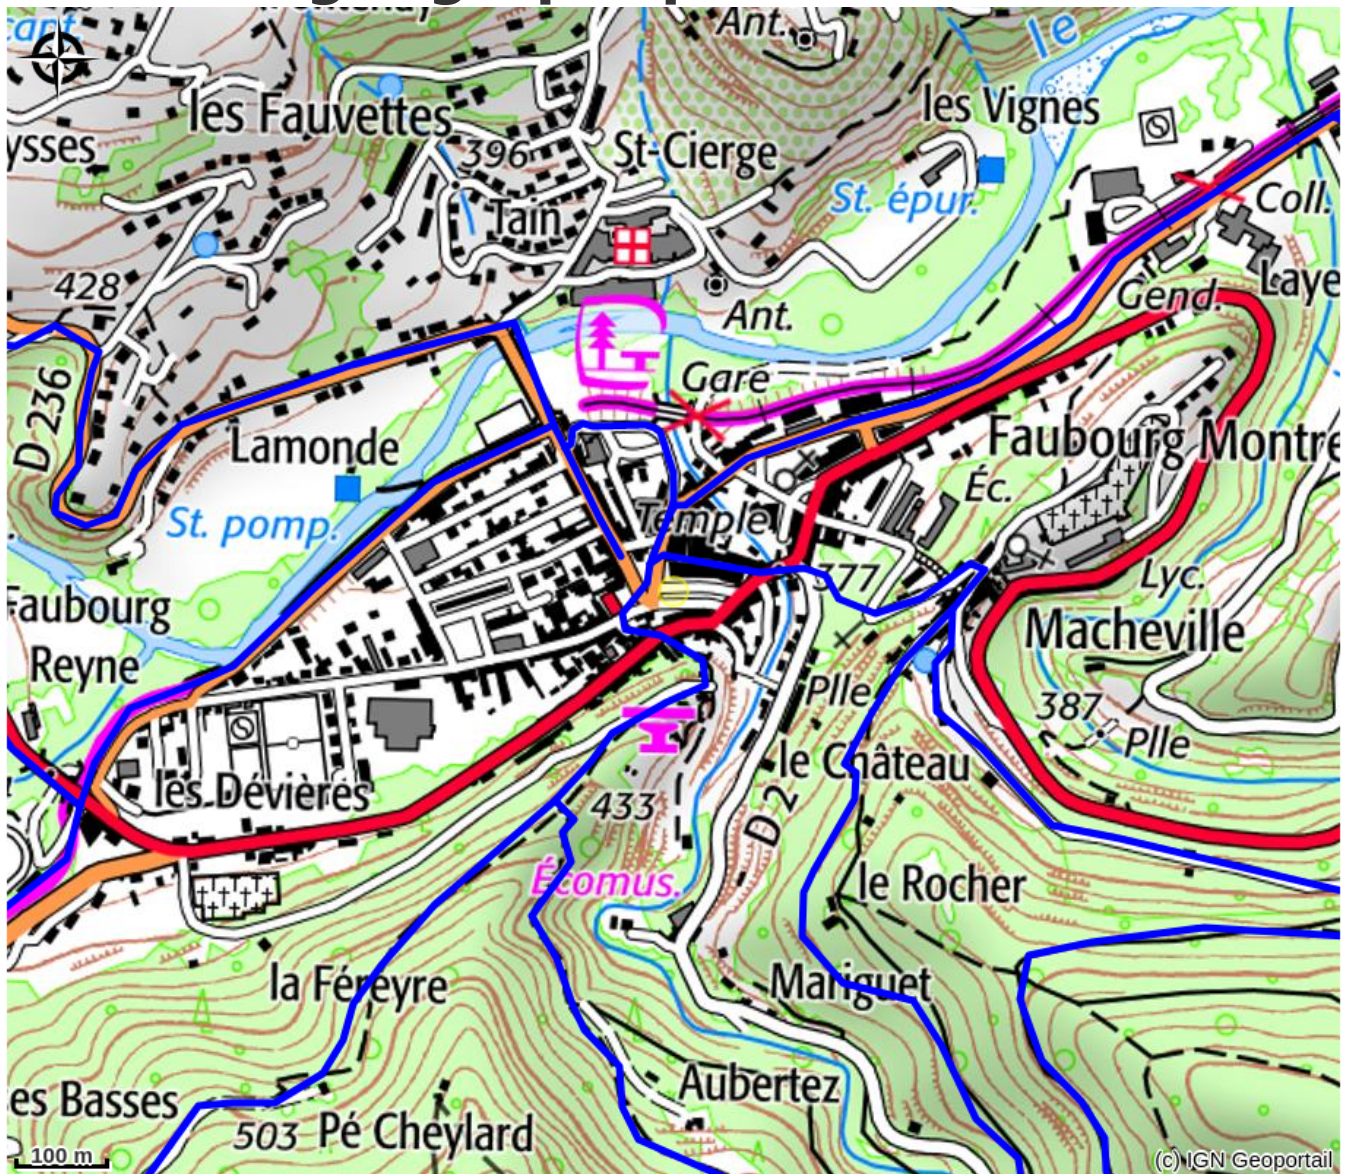

Magique Ardèche

PAYS DE LAMASTRE

Crédit photo : Mag'ique Ardèche (Magali Rochette)

*Chaque région est un trésor à explorer,
et l'Ardèche ne fait pas exception.
Découvrez un véritable paradis terroir
dans cette destination exceptionnelle !*

C'est MAGIQUE ARDECHE !

Situation géographique

Toutes les infos pratiques

Informations pratiques

Ouverture:

Du 01/01 au 30/06, tous les jours de 10h à 22h.

Du 01/07 au 31/08, tous les jours de 10h à 0h30.

Du 01/09 au 31/12, tous les jours de 10h à 22h.