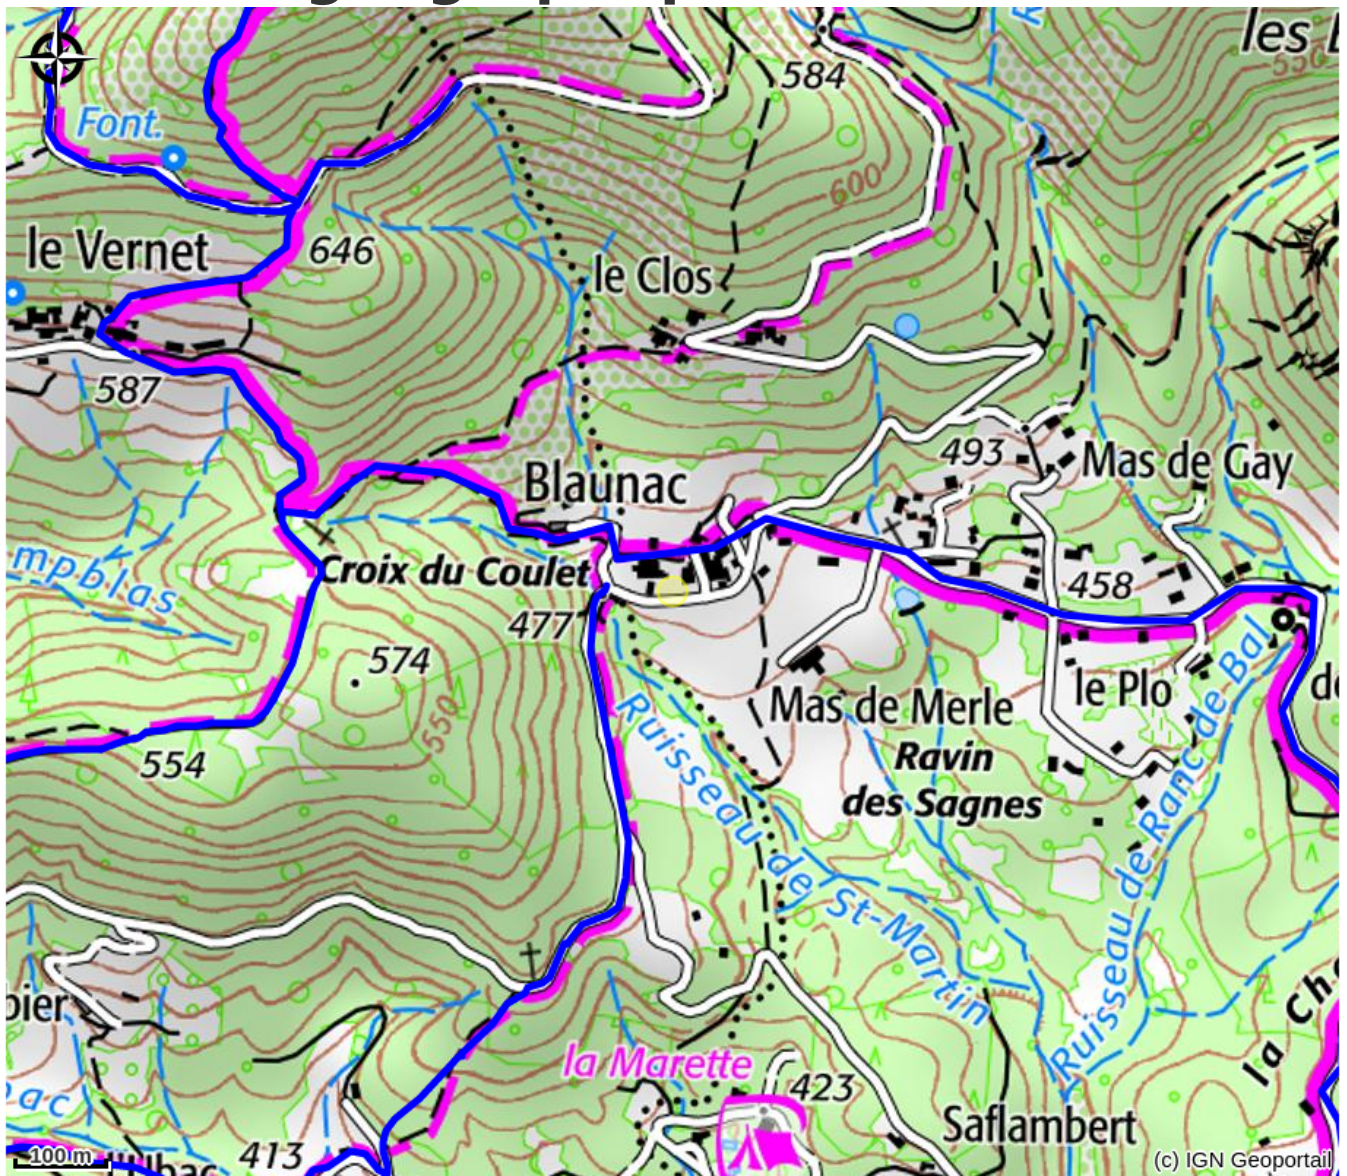

Situation géographique