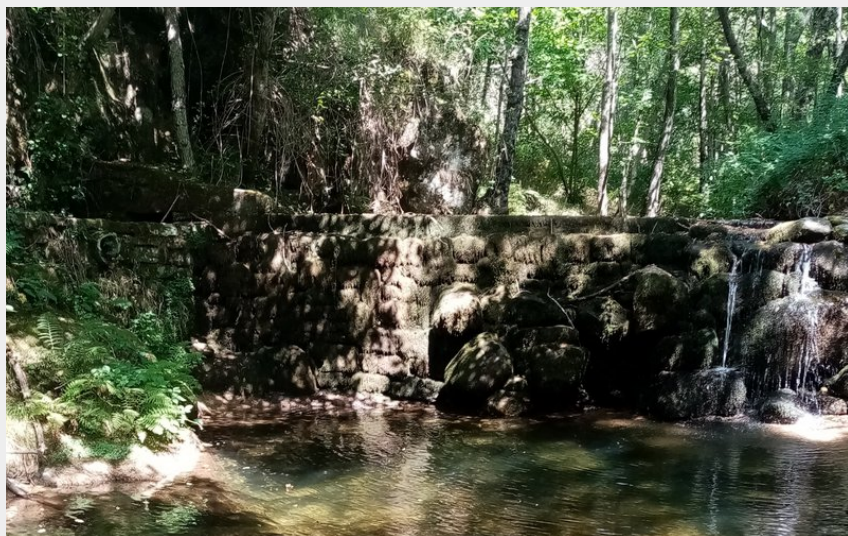

Gîte Carpe Diem

VAL DE LIGNE

Crédit photo : La rivière en bas du jardin (Mary Titecat)

Nous vous accueillons toute l'année afin d'apprécier le moment présent, le temps d'un weekend ou d'un séjour long, découvrir la vie de nos jardins et de nos animaux, goûter à la détente et vivre au rythme des saisons. Le gîte est entièrement équipé.

à la nature (châtaignes, cueillettes de plantes sauvages, initiation au jardin naturel, ...),

à la détente (randonnées, pêches...),

au savoir-faire (land art, travaux manuels, vannerie, cuisine),

ou tout simplement au bien être (soins en Institut de Beauté à Largentière, Accès SPA et piscine au complexe aquatique « La perle d'eau » de Lablachère.)