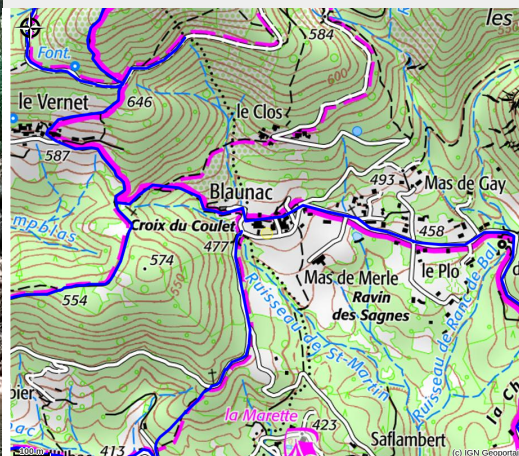

Gîte Carpe Diem

VAL DE LIGNE

Crédit photo : La rivière en bas du jardin (Mary Titecat)

Nous vous accueillons toute l'année afin d'apprécier le moment présent, le temps d'un weekend ou d'un séjour long, découvrir la vie de nos jardins et de nos animaux, goûter à la détente et vivre au rythme des saisons. Le gîte est entièrement équipé.