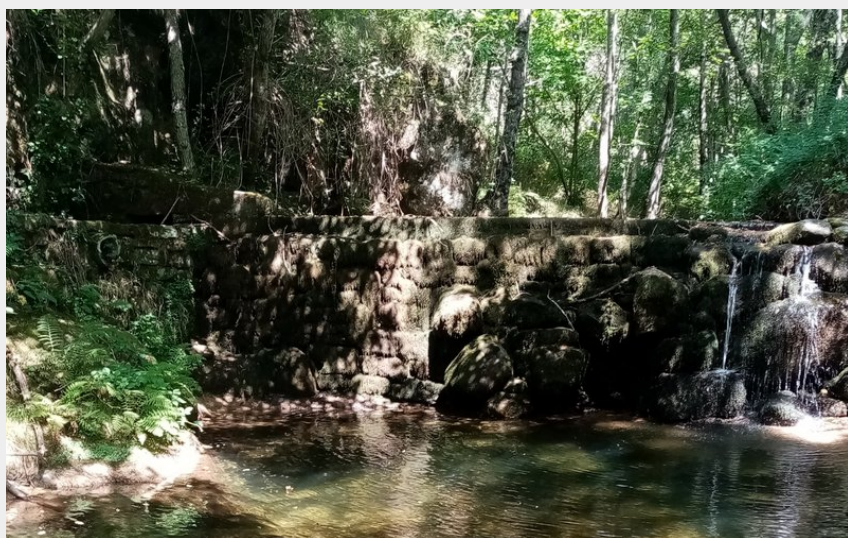

Gîte Carpe Diem

VAL DE LIGNE

Crédit photo : La rivière en bas du jardin (Mary Titecat)

Nous vous accueillons toute l'année afin d'apprécier le moment présent, le temps d'un weekend ou d'un séjour long, découvrir la vie de nos jardins et de nos animaux, goûter à la détente et vivre au rythme des saisons. Le gîte est entièrement équipé.

à la nature (châtaignes, cueillettes de plantes sauvages, initiation au jardin naturel, ...),

à la détente (randonnées, pêches...),

au savoir-faire (land art, travaux manuels, vannerie, cuisine),

ou tout simplement au bien être (soins en Institut de Beauté à Largentière, Accès SPA et piscine au complexe aquatique « La perle d'eau » de Lablachère.)