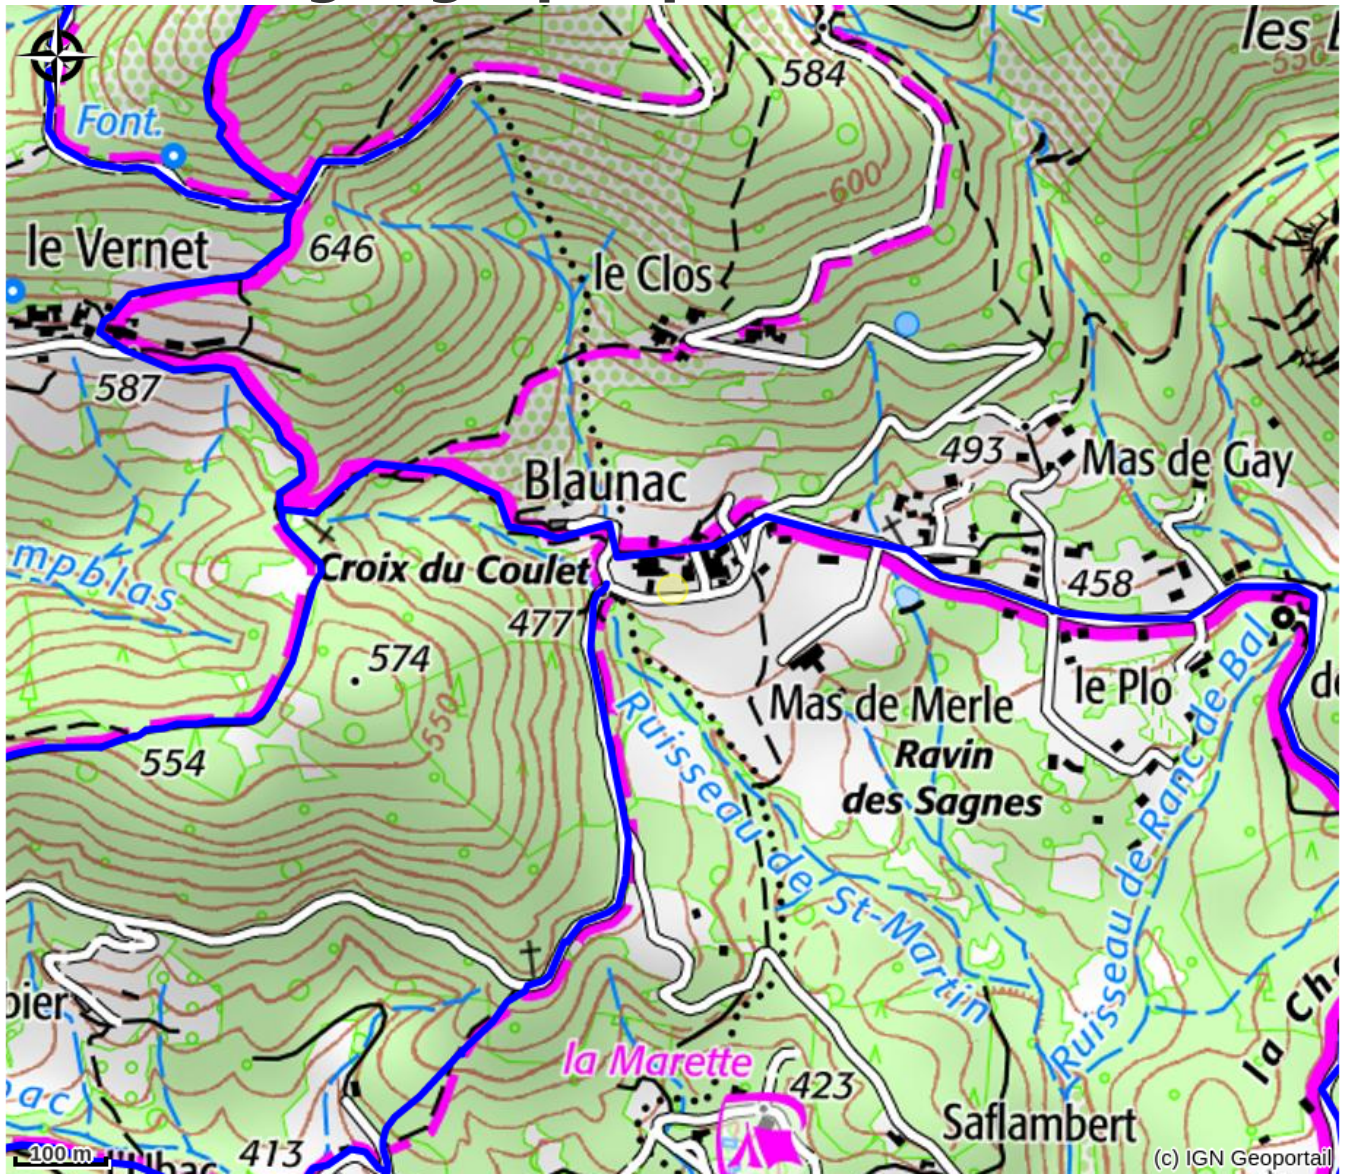

Situation géographique