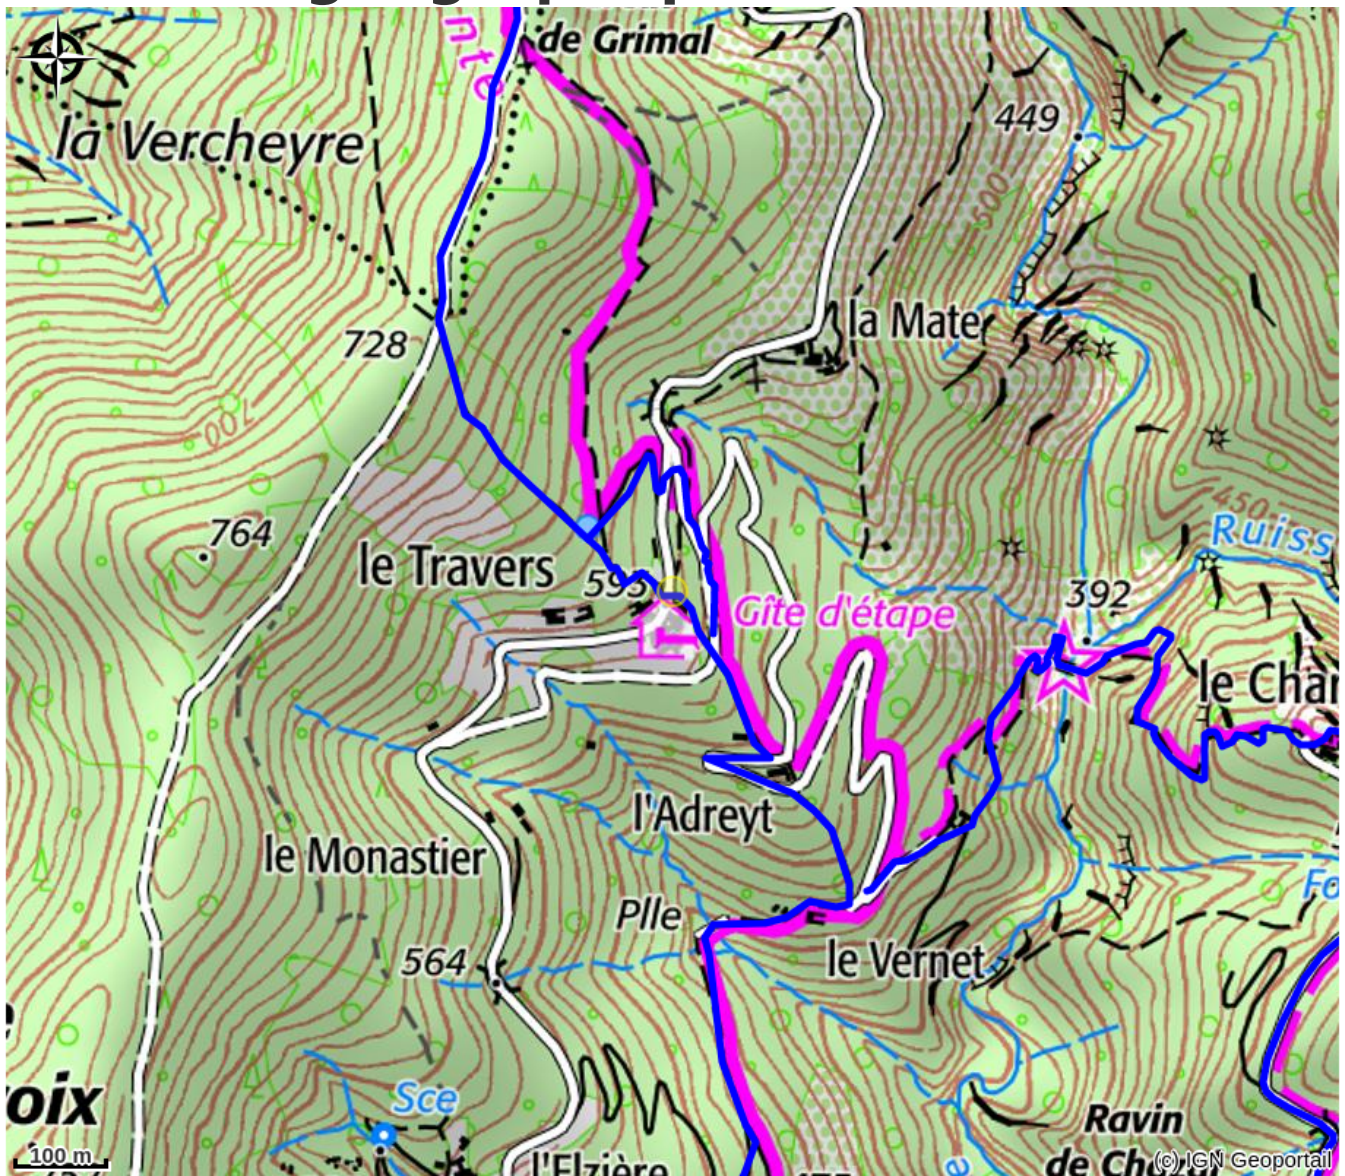

# Maison Geo 1

PAYS BEAUME DROBIE

*Maison de vacances sont située à Saint-Mélany en plein cœur de l'Ardèche à une altitude de 620m. Entourée de forêts et de montagnes il y a peu de routes dans cette nature envahissante.*

# Description

Ruisseaux et rivières sillonnent parmi les environs vallonnés.

Un décor de rêve pour les randonneurs et autres amateurs de la nature !

Vous vous trouvez à 20 km de Joyeuse, 40 km d'Aubenas, 45 km de Vallon Pont D'Arc (Gorges de l'Ardèche) et à 35 km de Les Vans.

# Situation géographique