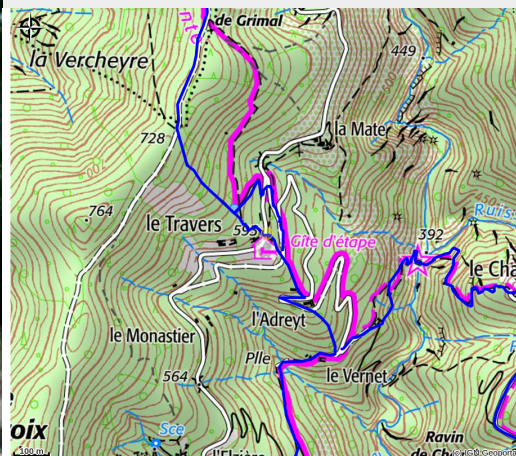

# Maison Geo 1

PAYS BEAUME DROBIE

*Maison de vacances sont située à Saint-Mélany en plein cœur de l'Ardèche à une altitude de 620m. Entourée de forêts et de montagnes il y a peu de routes dans cette nature envahissante.*

# Description

Ruisseaux et rivières sillonnent parmi les environs vallonnés.

Un décor de rêve pour les randonneurs et autres amateurs de la nature !

Vous vous trouvez à 20 km de Joyeuse, 40 km d'Aubenas, 45 km de Vallon Pont D'Arc (Gorges de l'Ardèche) et à 35 km de Les Vans.