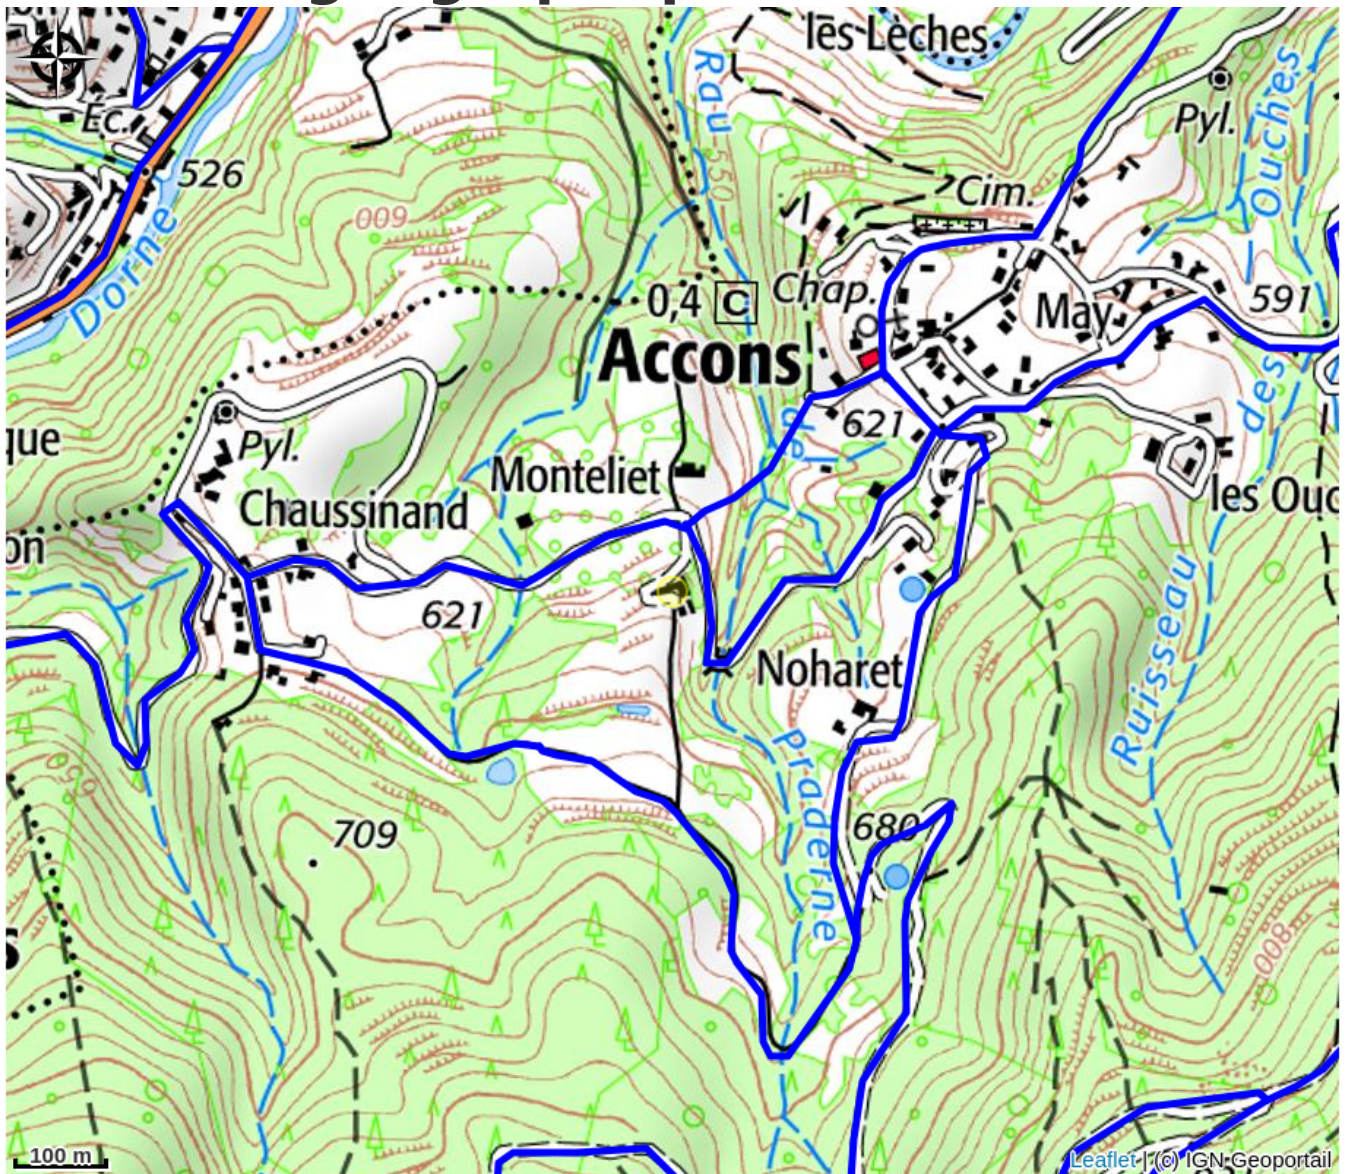

Gîte de la Miellerie de Boissy

VAL EYRIEUX

Crédit photo : Accès au gîte (Gîtes de France)

Sur le site de la miellerie de Boissy, au pied de la montagne du Serre en Don, nous vous accueillons dans ce superbe gîte de caractère entièrement restauré avec goût et à la décoration très soignée.

Infos pratiques

Categorie : Hébergements

Type d'hébergement : Gîtes

Description

Vaste pièce à vivre (pierres et poutres apparentes), c.cuisine équipé, salon indépendant, buanderie, 5ch de 2 à 5 pers avec chacune s. d'eau et wc privés. Gde terrasse au sud en partie couverte. Gîte sur 3 niveaux, aménagé dans une partie de notre ferme. Lac de pêche privé. Salle de jeux indépendante. Le Cheylard 4km. Gîte avec Terrain de Tennis privé.

Nous sommes idéalement placé entre vallée de l'Eyrieux et montagne Ardéchoise.

Situation géographique

Toutes les infos pratiques

Informations pratiques

Ouverture:

Du 06/01/2024 au 10/01/2025, tous les jours.

Animaux acceptés, Location de draps, Ménage avec supplément, Location de linge

Accès:

Au Cheylard, direction Mariac/Acons/Vals Les Bains. Juste après le Cheylard, 200m après le panneau 'Acons Brolles', prendre la 1ère rte à gauche direction Acons. A partir de là, suivre les panneaux 'Miellerie' (env.3km) pour arriver jusqu'au gîte.