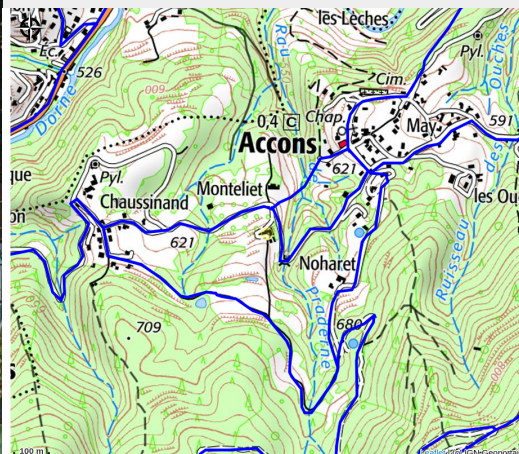

Gîte de la Miellerie de Boissy

VAL EYRIEUX

Crédit photo : Accès au gîte (Gîtes de France)

Sur le site de la miellerie de Boissy, au pied de la montagne du Serre en Don, nous vous accueillons dans ce superbe gîte de caractère entièrement restauré avec goût et à la décoration très soignée.

Nous sommes idéalement placé entre vallée de l'Eyrieux et montagne Ardéchoise.

Situation géographique

Toutes les infos pratiques

Informations pratiques

Ouverture:

Du 06/01/2024 au 10/01/2025, tous les jours.

Animaux acceptés, Location de draps, Ménage avec supplément, Location de linge

Accès:

Au Cheylard, direction Mariac/Acons/Vals Les Bains. Juste après le Cheylard, 200m après le panneau 'Acons Brolles', prendre la 1ère rte à gauche direction Acons. A partir de là, suivre les panneaux 'Miellerie' (env.3km) pour arriver jusqu'au gîte.