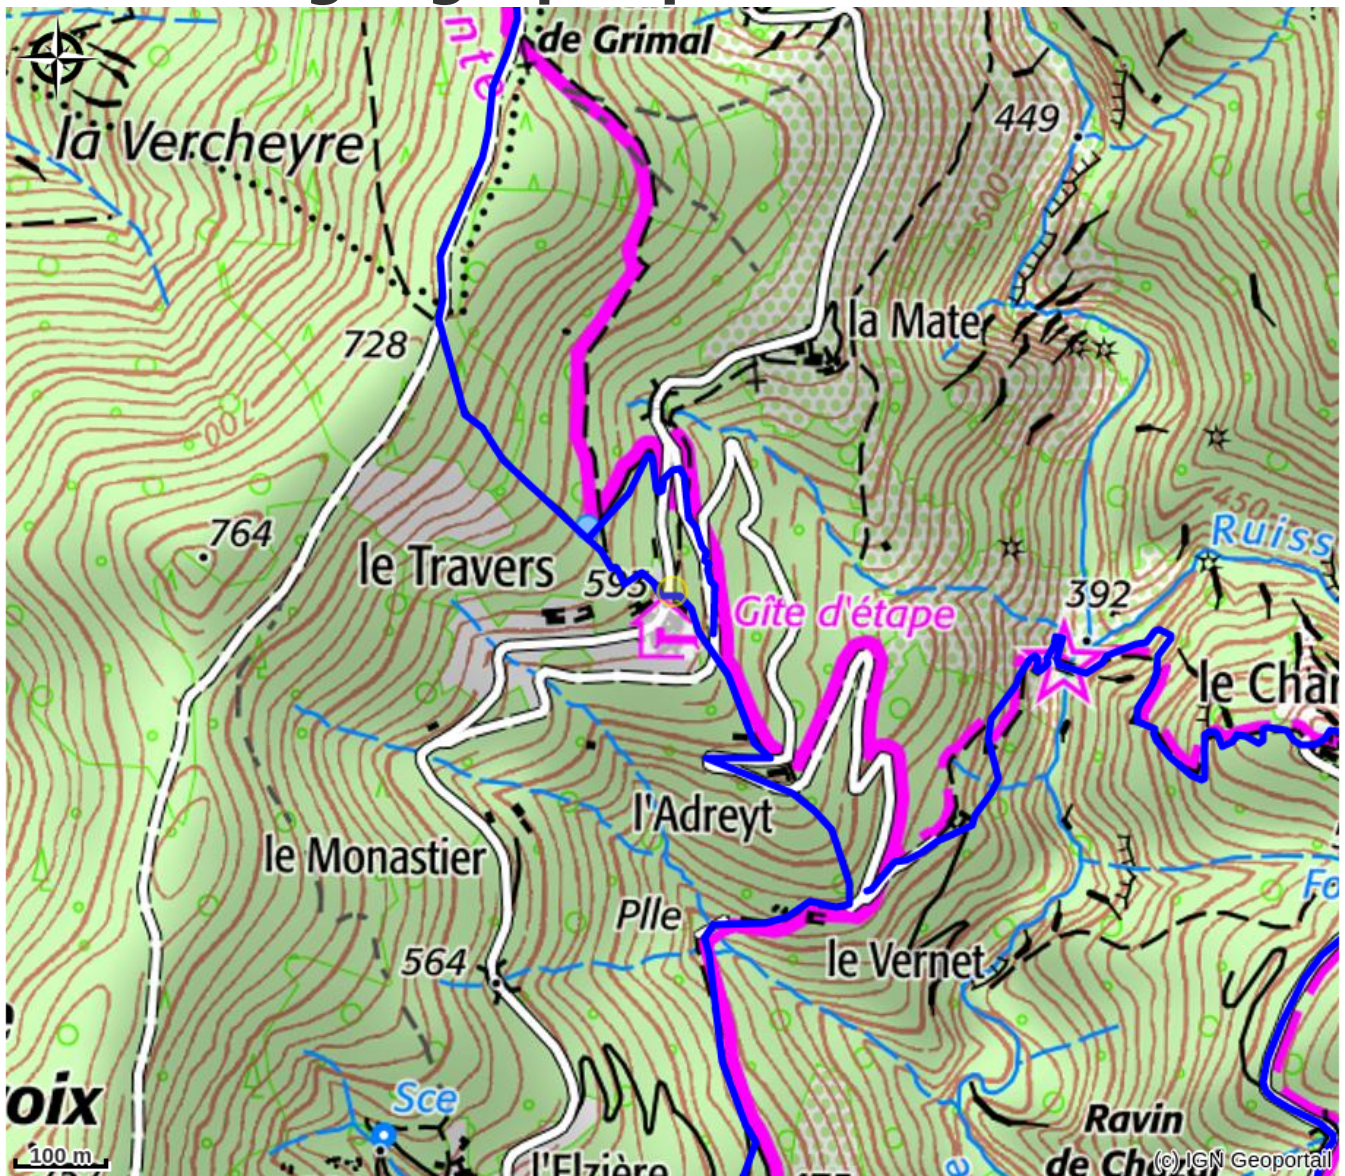

Situation géographique