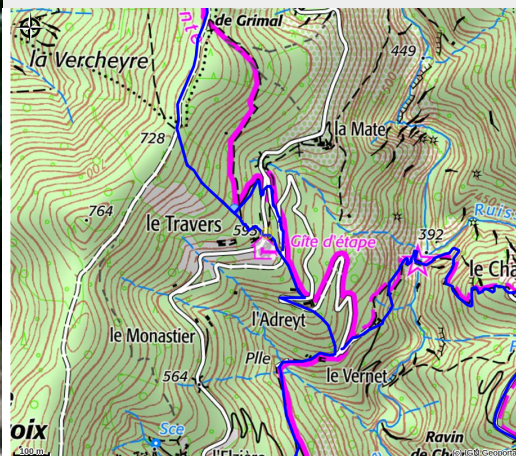

Maison Geo 2

PAYS BEAUME DROBIE

Maison de vacances sont située à Saint-Mélany en plein cœur de l'Ardèche à une altitude de 620m. Entourée de forêts et de montagnes il y a peu de routes dans cette nature envahissante.

Infos pratiques

Categorie : Hébergements

Type d'hébergement : Gîtes

Description

Ruisseaux et rivières sillonnent parmi les environs vallonnés.

Un décor de rêve pour les randonneurs et autres amateurs de la nature !

Vous vous trouvez à 20 km de Joyeuse, 40 km d'Aubenas, 45 km de Vallon Pont D'Arc (Gorges de l'Ardèche) et à 35 km de Les Vans.

Les villes d'Avignon, Orange en Nîmes sont une destination parfaite pour une excursion d'une journée.