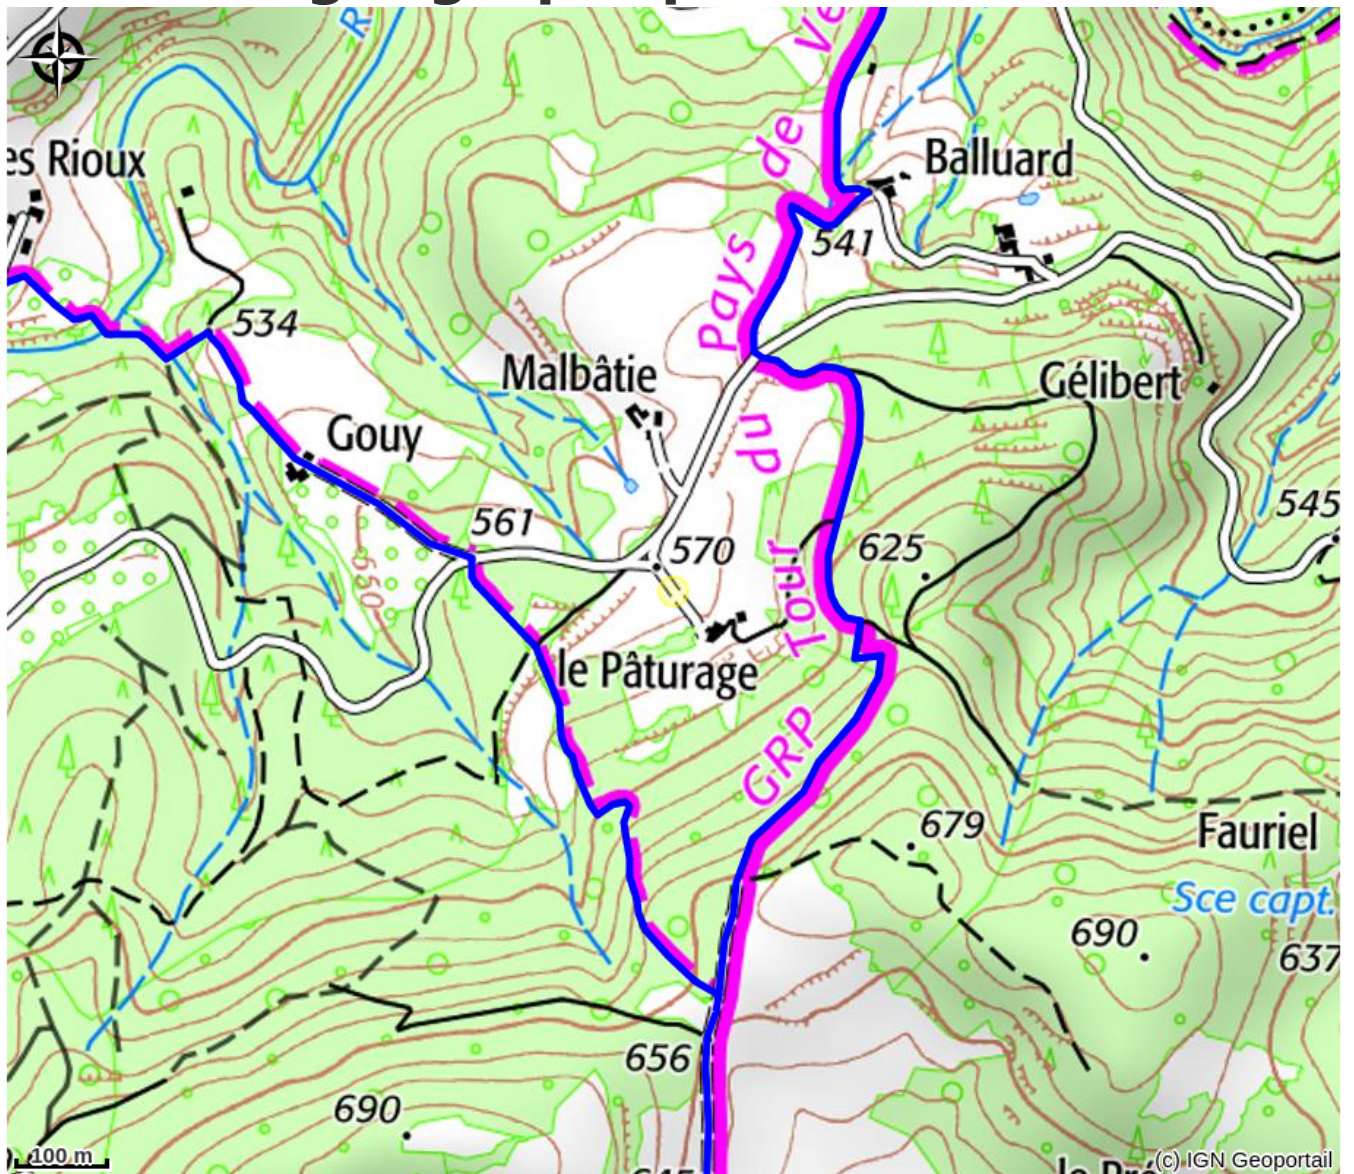

Gîte adapté "Châtaigne au cœur"

PRIVAS CENTRE ARDECHE

Crédit photo : La maison (© Véronique et Philippe Gibaud)

En bordure d'une châtaigneraie, Philippe et Véronique vous proposent un beau gîte meublé, indépendant, entièrement aménagé et adapté pour les personnes en situation de handicap (label national "Tourisme et Handicap").

Situation géographique

Toutes les infos pratiques

Informations pratiques

Ouverture:

Toute l'année.
Sur réservation.

Tarifs:

Nuitée : 65 € (hors période estivale)

Week-end : 130 € (2 nuits)