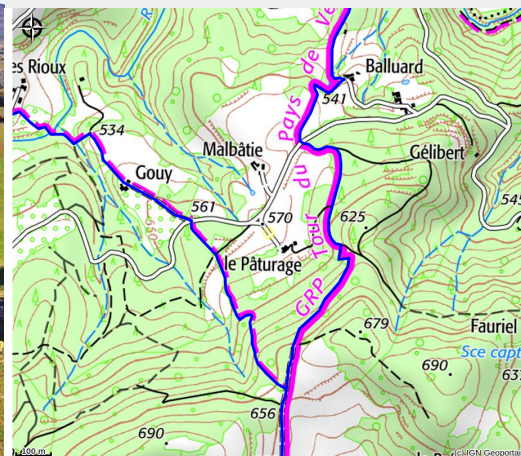

Gîte adapté "Châtaigne au cœur"

PRIVAS CENTRE ARDECHE

Crédit photo : La maison (© Véronique et Philippe Gibaud)

En bordure d'une châtaigneraie, Philippe et Véronique vous proposent un beau gîte meublé, indépendant, entièrement aménagé et adapté pour les personnes en situation de handicap (label national "Tourisme et Handicap").