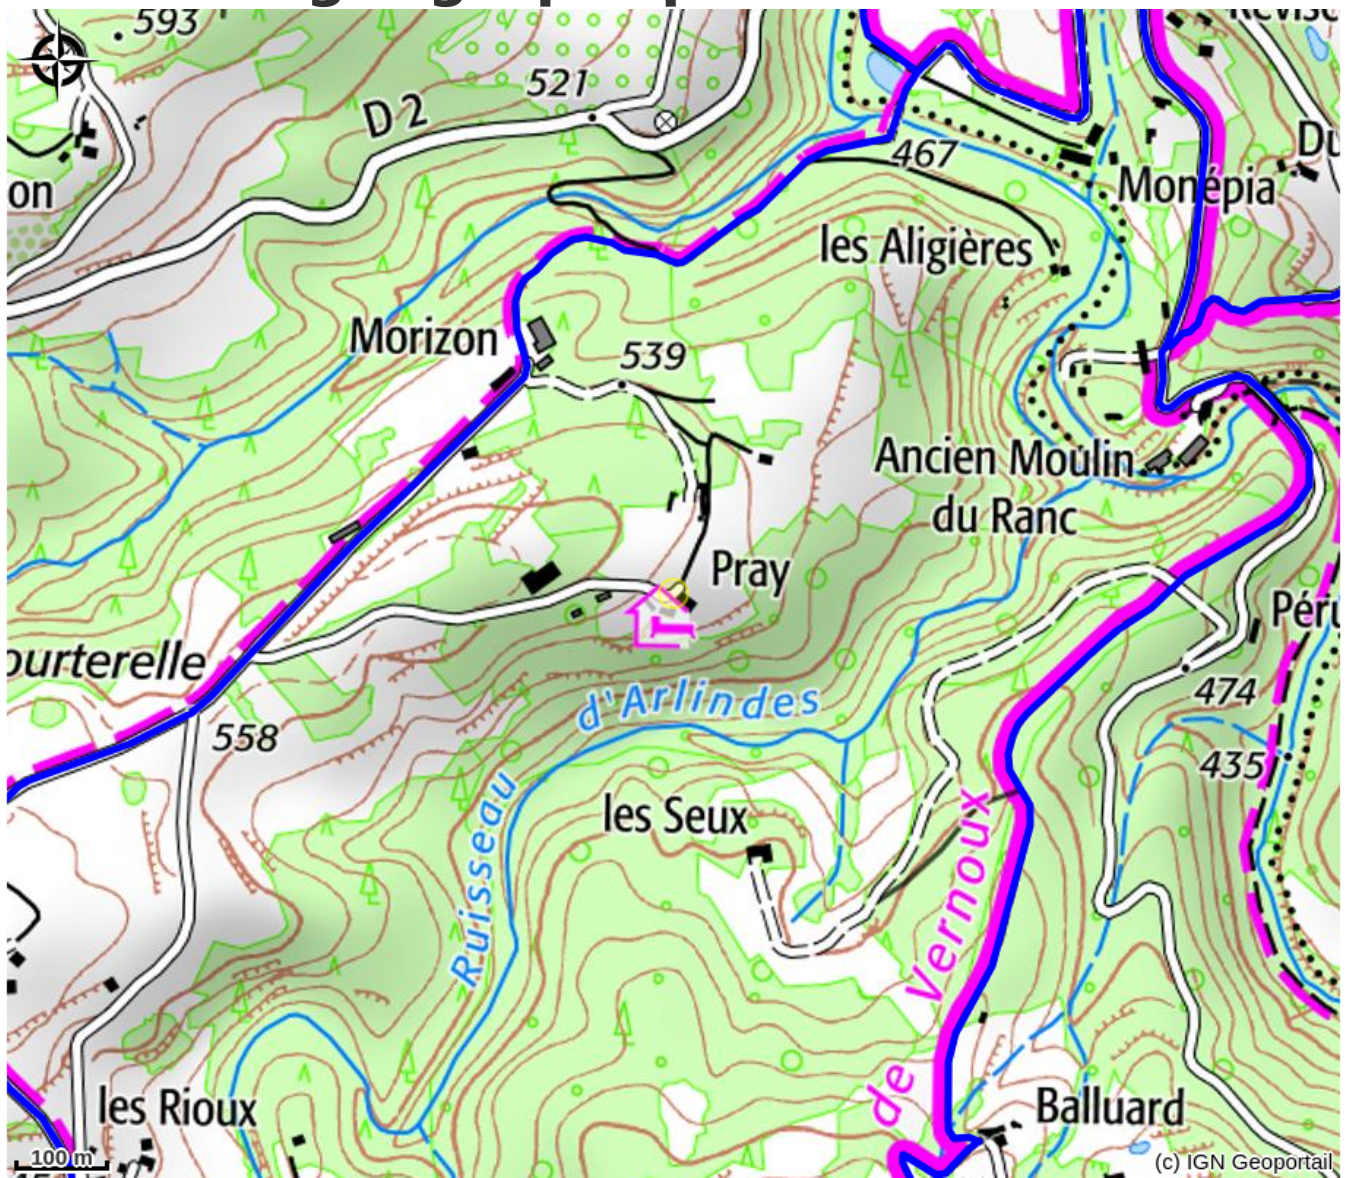

Domaine du Pray d'Aunay - petit gîte (2-4 pers.)

PRIVAS CENTRE ARDECHE

Crédit photo : Un cheval du centre équestre "Pray d'Aunay Équitation" (© Domaine du Pray d'Aunay)

Gîte entièrement équipé situé au sein du "Domaine du Pray d'Aunay" (2 gîtes, 1 gîte d'étape et 2 chambres d'hôtes). Piscine partagée avec les autres clients sur place.

Infos pratiques

Categorie : Hébergements

Type d'hébergement : Gîtes

Description

Durant les beaux jours, vous pourrez accéder à la piscine de 10h à 13h et de 15h à 19h30.

Situation géographique

Toutes les infos pratiques