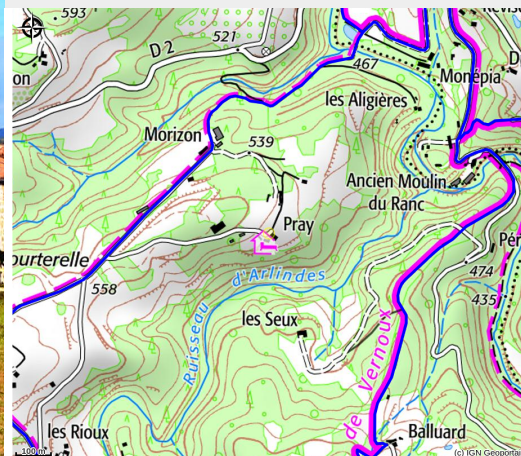

Domaine du Pray d'Aunay - petit gîte (2-4 pers.)

PRIVAS CENTRE ARDECHE

Crédit photo : Un cheval du centre équestre "Pray d'Aunay Équitation" (© Domaine du Pray d'Aunay)

Gîte entièrement équipé situé au sein du "Domaine du Pray d'Aunay" (2 gîtes, 1 gîte d'étape et 2 chambres d'hôtes). Piscine partagée avec les autres clients sur place.