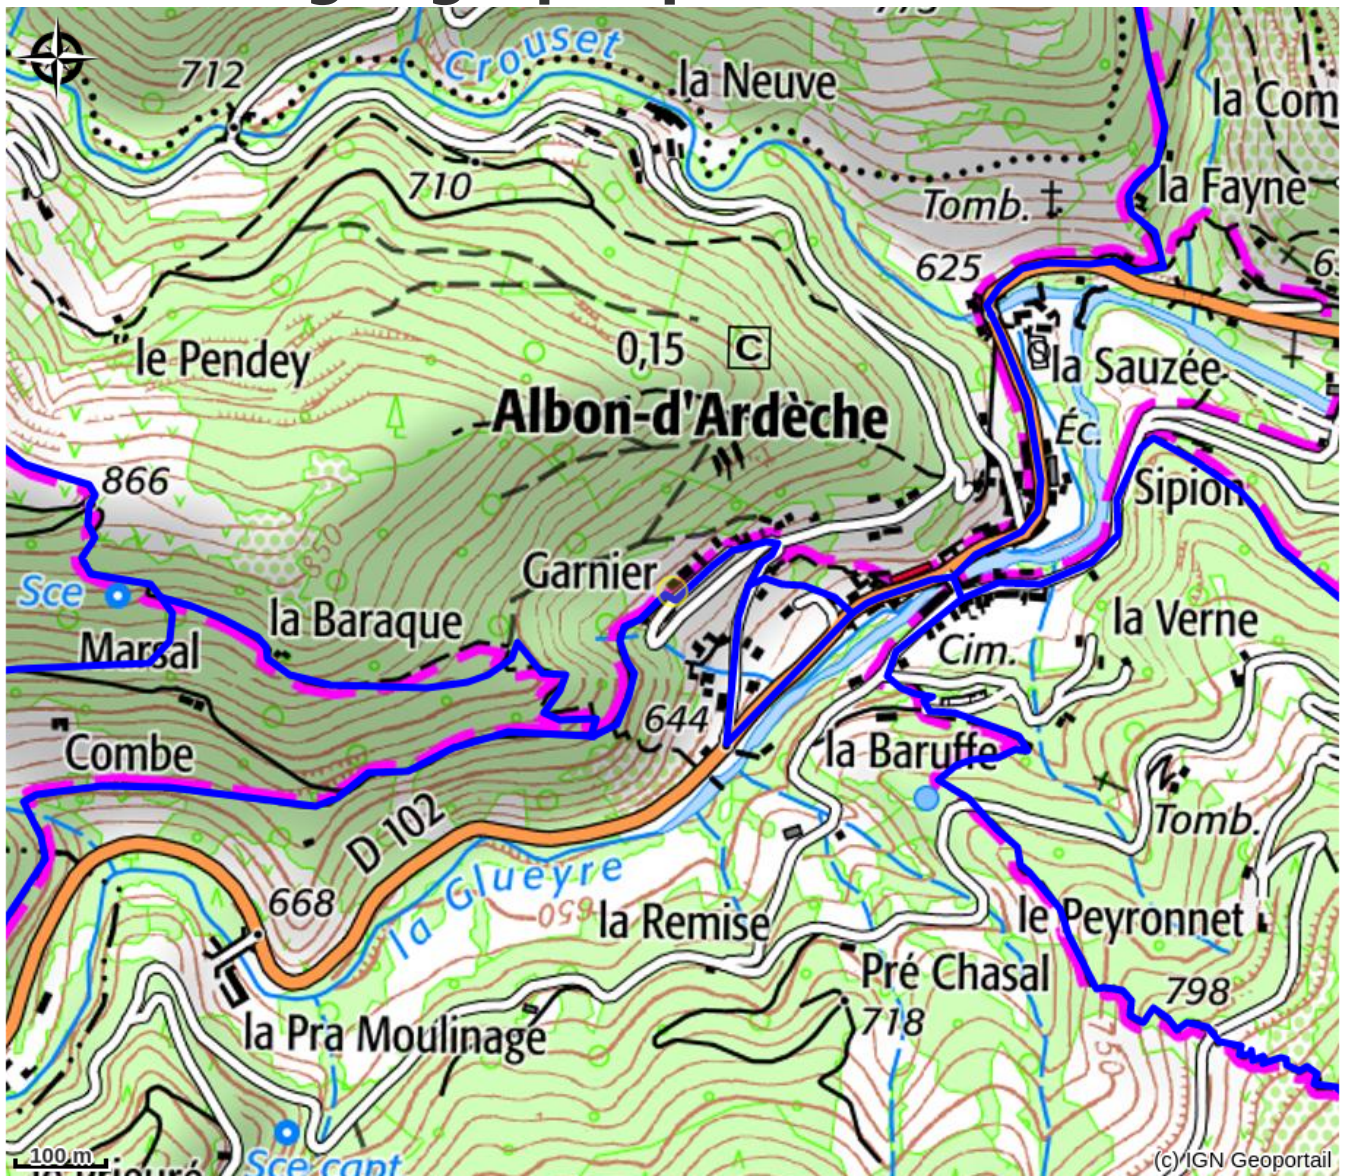

Situation géographique