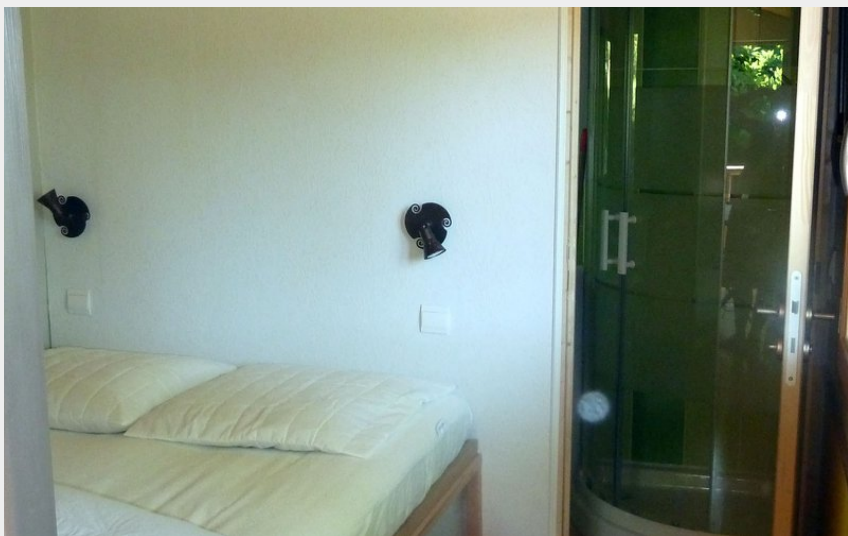

La Roulotte du Folastère

PRIVAS CENTRE ARDECHE

Dans un authentique petit hameau ardéchois, niché au cœur d'une châtaigneraie centenaire, venez séjourner dans un cadre d'exception qui allie calme et convivialité. La roulotte en bois toute équipée permet d'accueillir jusqu'à 3 personnes.

Infos pratiques

Categorie : Hébergements

Type d'hébergement :
Hébergements insolites

Description

Pendant la saison estivale, vous pourrez profiter de tous les services proposés au camping du Folastère: piscine, four à pizzas, café, glaces, terrasse conviviale, bibliothèque et jeux. Nous vous proposons aussi des itinéraires de ballades à proximité pour aller voir la chèvrerie du hameau voisin, la rivière et ses trous d'eau en contre bas ou encore admirer la vue imprenable du haut des crêtes surplombant la propriété...