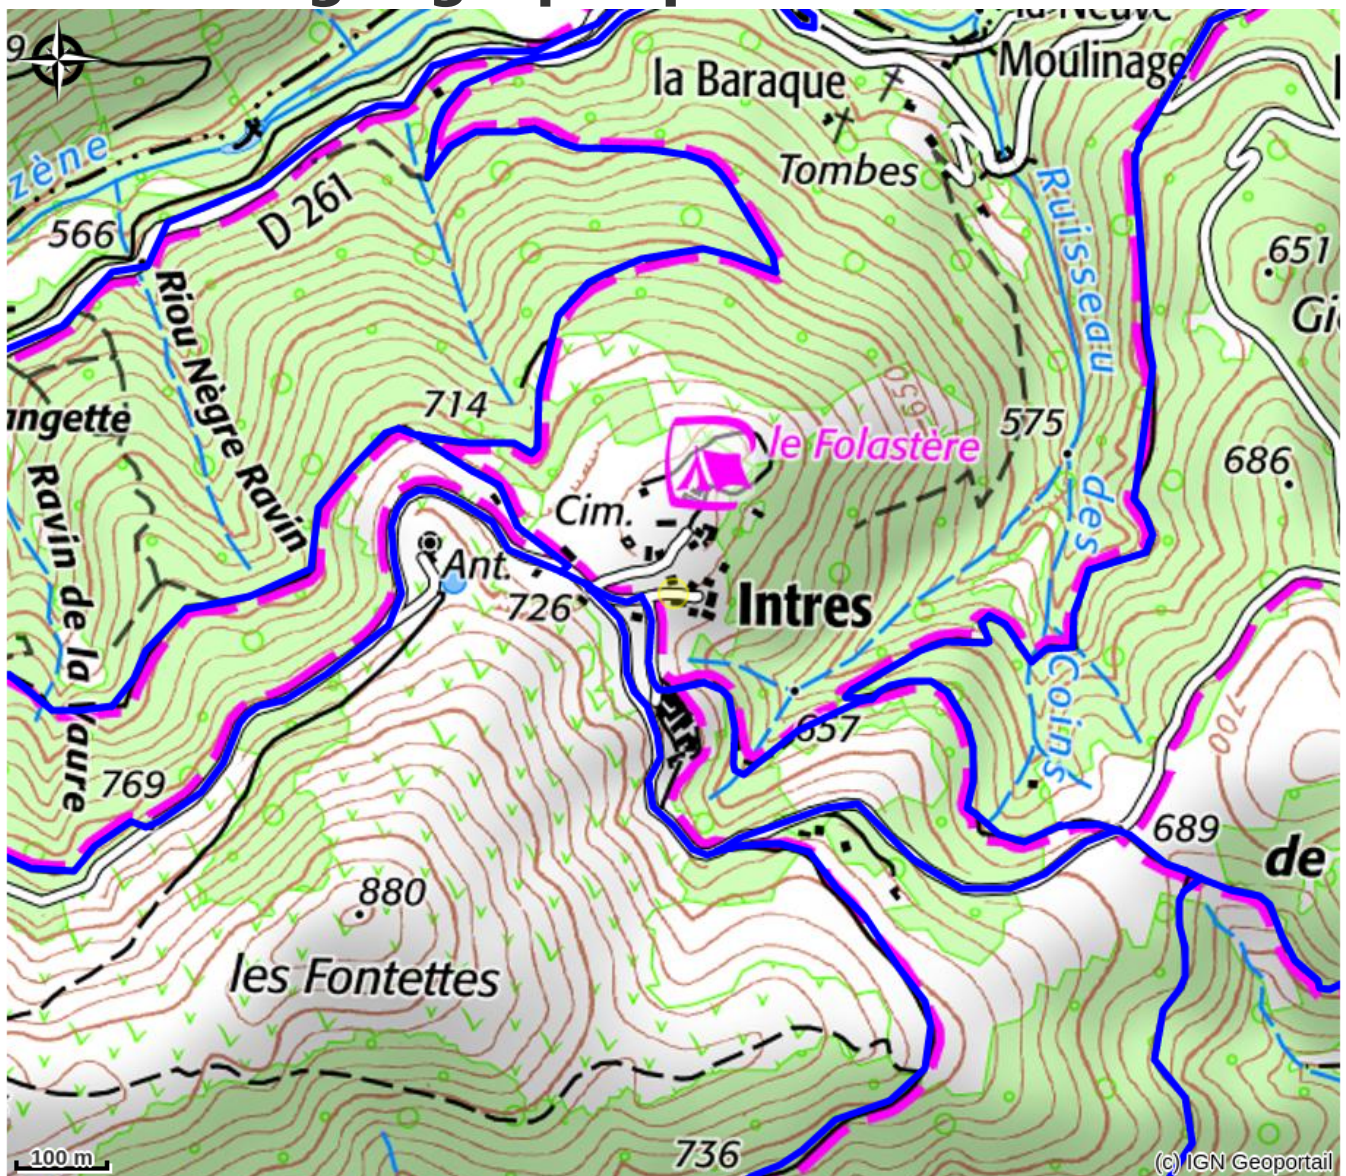

La Roulotte du Folastère

PRIVAS CENTRE ARDECHE

Dans un authentique petit hameau ardéchois, niché au cœur d'une châtaigneraie centenaire, venez séjourner dans un cadre d'exception qui allie calme et convivialité. La roulotte en bois toute équipée permet d'accueillir jusqu'à 3 personnes.

Piscine et vue panoramique

Situation géographique

Toutes les infos pratiques

Informations pratiques

Ouverture:

Toute l'année.

Tarifs:

Nuitée : de 60 à 70 € (1 ou 2 personnes)