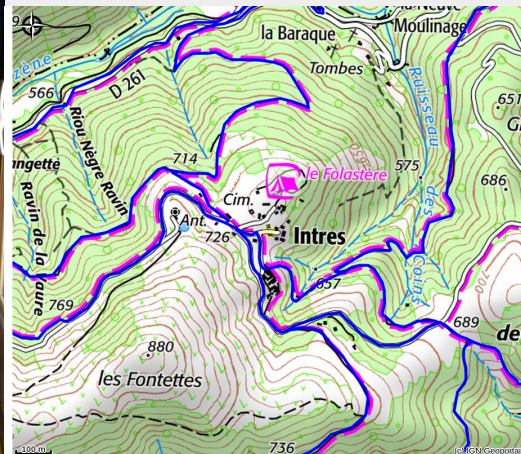

La Roulotte du Folastère

PRIVAS CENTRE ARDECHE

Dans un authentique petit hameau ardéchois, niché au cœur d'une châtaigneraie centenaire, venez séjourner dans un cadre d'exception qui allie calme et convivialité. La roulotte en bois toute équipée permet d'accueillir jusqu'à 3 personnes.